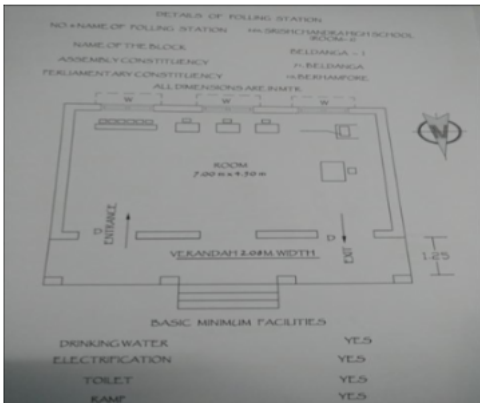

নির্বাচক নিবন্ধন আধিকারিকের স্বাক্ষর

Nazri Naksha

Google Map View

Polling Station Building Front View

Polling Station Front View

Cad View

Key MAP View

বিধানসভা নির্বাচনক্ষেত্রের নং, নাম : 71-বেলডাঙা
ভাগ নং, নাম : 1-পাড়া মহল্লা-বাগদীপাড়া (আংশিক)