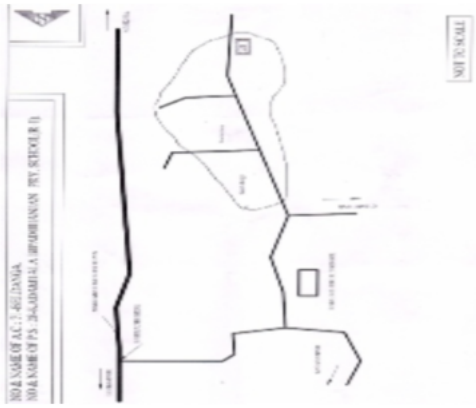

Nazri Naksha