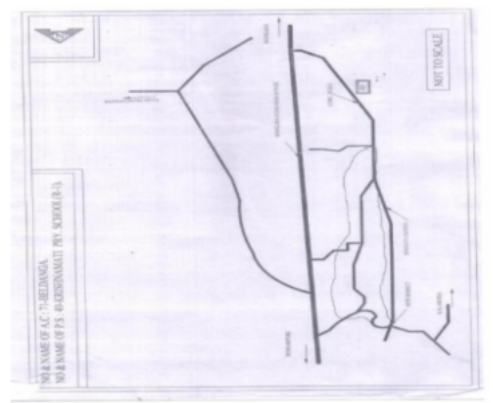

নির্বাচক নিবন্ধন আধিকারিকের স্বাক্ষর

Nazri Naksha

Google Map View

Polling Station Building Front View

Polling Station Front View

Cad View

Key MAP View

বিধানসভা নির্বাচনক্ষেত্রের নং, নাম : 71-বেলডাঙা  
ভাগ নং, নাম : 1-পাড়া.মহল্লা-কৃষ্ণমাটি কলোনী