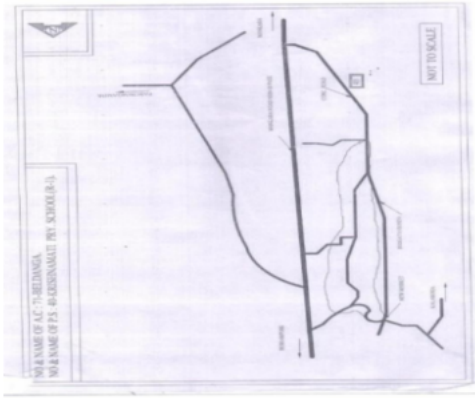

নির্বাচক নিবন্ধন আধিকারিকের স্বাক্ষর

Nazri Naksha

Google Map View

Polling Station Building Front View

Polling Station Front View

Cad View

Key MAP View

বিধানসভা নির্বাচনক্ষেত্রের নং, নাম : 71-বেলডাঙা  
ভাগ নং, নাম : 1-পাড়া.মহল্লা-কৃষ্ণমাটি কলোনী