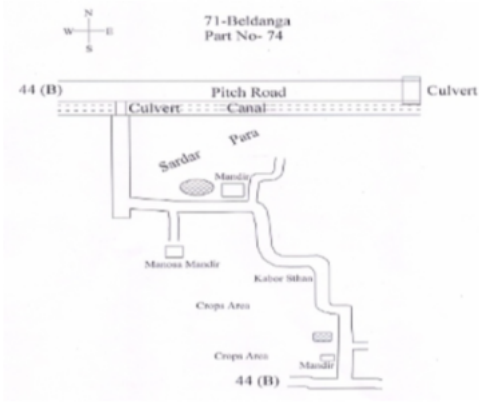

Nazri Naksha