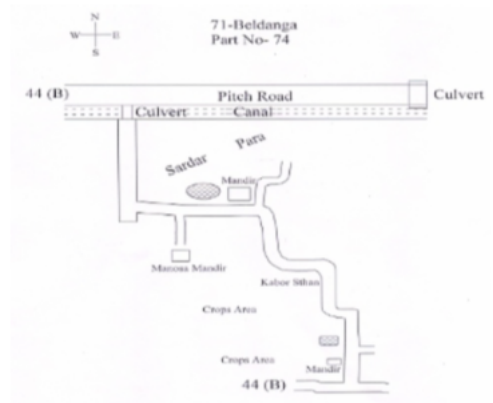

Key MAP View