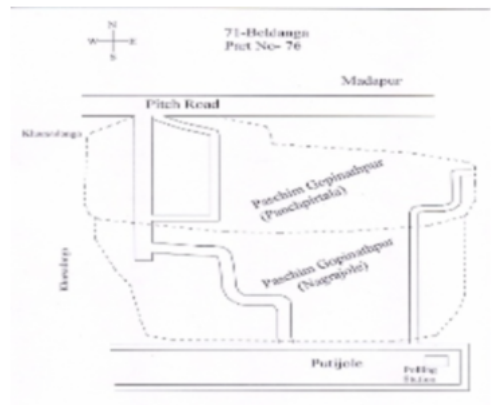

নির্বাচক নিবন্ধন আধিকারিকের স্বাক্ষর

Nazri Naksha

Google Map View

Polling Station Building Front View

Polling Station Front View

Cad View

Key MAP View

বিধানসভা নির্বাচনক্ষেত্রের নং, নাম : 71-বেলডাঙা
ভাগ নং, নাম : 1-পাড়া.মহল্লা-পশ্চিম গোপীনাথপুর (পাঁচপীরতলা)