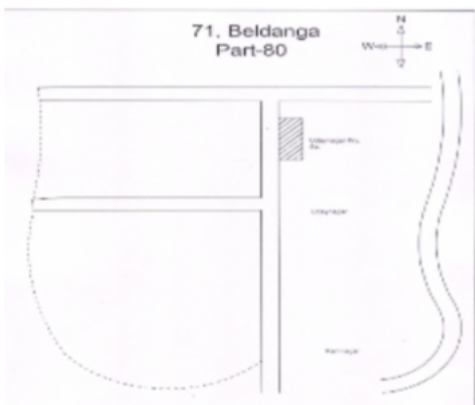

নির্বাচক নিবন্ধন আধিকারিকের স্বাক্ষর

Nazri Naksha

Google Map View

Polling Station Building Front View

Polling Station Front View

Cad View

Key MAP View

1 নাম : আর্জিনা বিবি স্বামীর নাম: সাহাবুদ্দিন সেখ বাড়ির নং : n0082 বয়স : 38 লিঙ্গ : মহিলা	RJG0259515 ফটো উপলব্ধ	2 নাম : সাহেবা খাতুন পিতার নাম: সরিফুল সেখ বাড়ির নং : না বয়স : 27 লিঙ্গ : মহিলা	RJG1834720 ফটো উপলব্ধ	3 নাম : চম্পা বিবি স্বামীর নাম: মকসেদ সেখ বাড়ির নং : N0126 বয়স : 28 লিঙ্গ : মহিলা	RJG1949007 ফটো উপলব্ধ
4 নাম : তুরজিনা বিবি স্বামীর নাম: মুরতুজ সেখ বাড়ির নং : n0202 বয়স : 45 লিঙ্গ : মহিলা	DRC1369578 ফটো উপলব্ধ	5 নাম : মুসরাফোন বিবি স্বামীর নাম: উম্মার আলি সেখ বাড়ির নং : n0076 বয়স : 55 লিঙ্গ : মহিলা	DRC2791838 ফটো উপলব্ধ	6 নাম : রাজীব আলি সেখ পিতার নাম: উম্মার আলি সেখ বাড়ির নং : n0076 বয়স : 39 লিঙ্গ : পুরুষ	DRC2862373 ফটো উপলব্ধ
7 নাম : খুকি মাল পাহাড়িয়া স্বামীর নাম: সুজন মাল পাহাড়িয়া বাড়ির নং : N000 বয়স : 24 লিঙ্গ : মহিলা	RJG2390300 ফটো উপলব্ধ	8 নাম : রিক্কু মাল পাহাড়িয়া স্বামীর নাম: কৃষক মাল পাহাড়িয়া বাড়ির নং : N047 বয়স : 26 লিঙ্গ : মহিলা	RJG2390334 ফটো উপলব্ধ	9 নাম : আজাদ সেখ পিতার নাম: মুক্তার সেখ বাড়ির নং : N0179 বয়স : 24 লিঙ্গ : পুরুষ	RJG2390342 ফটো উপলব্ধ
10 নাম : মদিনা বিবি স্বামীর নাম: আসিরুদ্দিন সেখ বাড়ির নং : N0102 বয়স : 27 লিঙ্গ : মহিলা	RJG1949056 ফটো উপলব্ধ	11 নাম : নাজিরা বিবি স্বামীর নাম: রাজীব সেখ বাড়ির নং : এন0076 বয়স : 25 লিঙ্গ : মহিলা	RJG2027480 ফটো উপলব্ধ	12 নাম : উম্মার আলি পিতার নাম: আহাম্মাদ সেখ বাড়ির নং : n0081 বয়স : 76 লিঙ্গ : পুরুষ	DRC1328582 ফটো উপলব্ধ
13 নাম : রুপা মাল পাহাড়িয়া স্বামীর নাম: নিখিল মাল পাহাড়িয়া বাড়ির নং : N056 বয়স : 24 লিঙ্গ : মহিলা	RJG2390292 ফটো উপলব্ধ	14 নাম : শঙ্কর বিশ্বাস পিতার নাম: নেপাল বিশ্বাস বাড়ির নং : n0028 বয়স : 75 লিঙ্গ : পুরুষ	DRC1376524 ফটো উপলব্ধ	15 নাম : পার্বতী বিশ্বাস স্বামীর নাম: শঙ্কর বিশ্বাস বাড়ির নং : n0028 বয়স : 65 লিঙ্গ : মহিলা	DRC1376532 ফটো উপলব্ধ
16 নাম : সাবিনা ইয়াসমিন স্বামীর নাম: মেসবাহুল সেখ বাড়ির নং : এন0221 বয়স : 25 লিঙ্গ : মহিলা	RJG2599181 ফটো উপলব্ধ	17 নাম : তাহামিনা খাতুন স্বামীর নাম: ইসরাফিল সেখ বাড়ির নং : এন0194 বয়স : 23 লিঙ্গ : মহিলা	RJG2599215 ফটো উপলব্ধ	18 নাম : মানজুরা খাতুন স্বামীর নাম: হাসান সেখ বাড়ির নং : N0180 বয়স : 24 লিঙ্গ : মহিলা	RJG2390078 ফটো উপলব্ধ
19 নাম : রুবিনা খাতুন স্বামীর নাম: হোসেন আলি বাড়ির নং : N0180 বয়স : 24 লিঙ্গ : মহিলা	RJG2390094 ফটো উপলব্ধ	20 নাম : সিরিনা খাতুন স্বামীর নাম: টিংকু সেখ বাড়ির নং : N0091 বয়স : 26 লিঙ্গ : মহিলা	RJG2389815 ফটো উপলব্ধ	21 নাম : কাসমিরা খাতুন স্বামীর নাম: আসাফুল সেখ বাড়ির নং : এন0112 বয়স : 24 লিঙ্গ : মহিলা	RJG2652659 ফটো উপলব্ধ
22 নাম : রুপালী খাতুন স্বামীর নাম: আসগোর আলি বাড়ির নং : নং112 বয়স : 24 লিঙ্গ : মহিলা	RJG2653301 ফটো উপলব্ধ	23 নাম : নাদিরা খাতুন স্বামীর নাম: রমজান সেখ বাড়ির নং : N0153 বয়স : 27 লিঙ্গ : মহিলা	RJG2390060 ফটো উপলব্ধ	24 নাম : আমিনা খাতুন পিতার নাম: আকাশ আলি সেখ বাড়ির নং : N0095 বয়স : 24 লিঙ্গ : মহিলা	RJG2389898 ফটো উপলব্ধ
25 নাম : আসমা খাতুন পিতার নাম: কাজেম আলি বাড়ির নং : N0098 বয়স : 24 লিঙ্গ : মহিলা	RJG2389765 ফটো উপলব্ধ	26 নাম : সীমা খাতুন স্বামীর নাম: আলতাবুল সেখ বাড়ির নং : N0244 বয়স : 24 লিঙ্গ : মহিলা	RJG2390177 ফটো উপলব্ধ	27 নাম : বাসন্তি মাল পাহাড়িয়া স্বামীর নাম: পলাশ মাল পাহাড়িয়া বাড়ির নং : n0049 বয়স : 31 লিঙ্গ : মহিলা	RJG1535921 ফটো উপলব্ধ
28 নাম : ভাগ্য মাল পাহাড়িয়া স্বামীর নাম: কালু মাল পাহাড়িয়া বাড়ির নং : n0042 বয়স : 68 লিঙ্গ : মহিলা	DRC1371863 ফটো উপলব্ধ	29 নাম : শ্যামলী মালপাহাড়িয়া পিতার নাম: ষষ্ঠি মালপাহাড়িয়া বাড়ির নং : n0049 বয়স : 42 লিঙ্গ : মহিলা	DRC2232049 ফটো উপলব্ধ	30 নাম : বিনোদ মাল পাহাড়িয়া পিতার নাম: কিশোর মাল পাহাড়িয়া বাড়ির নং : n0049 বয়স : 34 লিঙ্গ : পুরুষ	RJG1740208 ফটো উপলব্ধ