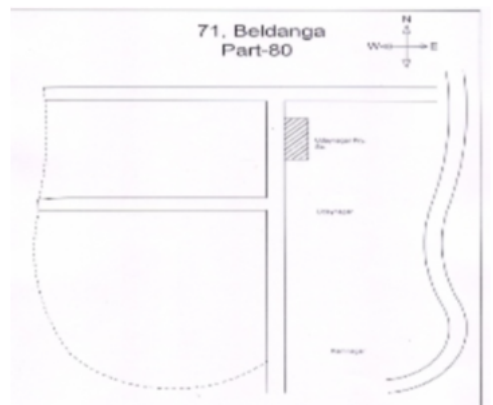

নির্বাচক নিবন্ধন আধিকারিকের স্বাক্ষর

Nazri Naksha

Google Map View

Polling Station Building Front View

Polling Station Front View

Cad View

Key MAP View

1 নাম : আর্জিনা বিবি স্বামীর নাম: সাহাবুদ্দিন সেখ বাড়ির নং : n0082 বয়স : 38 লিঙ্গ : মহিলা	RJG0259515 ফটো উপলব্ধ	2 নাম : সাহেবা খাতুন পিতার নাম: সরিফুল সেখ বাড়ির নং : না বয়স : 27 লিঙ্গ : মহিলা	RJG1834720 ফটো উপলব্ধ	3 নাম : চম্পা বিবি স্বামীর নাম: মকসেদ সেখ বাড়ির নং : N0126 বয়স : 28 লিঙ্গ : মহিলা	RJG1949007 ফটো উপলব্ধ
4 নাম : তুরজিনা বিবি স্বামীর নাম: মুরতুজ সেখ বাড়ির নং : n0202 বয়স : 45 লিঙ্গ : মহিলা	DRC1369578 ফটো উপলব্ধ	5 নাম : মুসরাফোন বিবি স্বামীর নাম: উম্মার আলি সেখ বাড়ির নং : n0076 বয়স : 55 লিঙ্গ : মহিলা	DRC2791838 ফটো উপলব্ধ	6 নাম : রাজীব আলি সেখ পিতার নাম: উম্মার আলি সেখ বাড়ির নং : n0076 বয়স : 39 লিঙ্গ : পুরুষ	DRC2862373 ফটো উপলব্ধ
7 নাম : খুকি মাল পাহাড়িয়া স্বামীর নাম: সুজন মাল পাহাড়িয়া বাড়ির নং : N000 বয়স : 24 লিঙ্গ : মহিলা	RJG2390300 ফটো উপলব্ধ	8 নাম : রিক্কু মাল পাহাড়িয়া স্বামীর নাম: কৃষক মাল পাহাড়িয়া বাড়ির নং : N047 বয়স : 26 লিঙ্গ : মহিলা	RJG2390334 ফটো উপলব্ধ	9 নাম : আজাদ সেখ পিতার নাম: মুক্তার সেখ বাড়ির নং : N0179 বয়স : 24 লিঙ্গ : পুরুষ	RJG2390342 ফটো উপলব্ধ
10 নাম : মদিনা বিবি স্বামীর নাম: আসিরুদ্দিন সেখ বাড়ির নং : N0102 বয়স : 27 লিঙ্গ : মহিলা	RJG1949056 ফটো উপলব্ধ	11 নাম : নাজিরা বিবি স্বামীর নাম: রাজীব সেখ বাড়ির নং : এন0076 বয়স : 25 লিঙ্গ : মহিলা	RJG2027480 ফটো উপলব্ধ	12 নাম : উম্মার আলি পিতার নাম: আহাম্মাদ সেখ বাড়ির নং : n0081 বয়স : 76 লিঙ্গ : পুরুষ	DRC1328582 ফটো উপলব্ধ
13 নাম : রুপা মাল পাহাড়িয়া স্বামীর নাম: নিখিল মাল পাহাড়িয়া বাড়ির নং : N056 বয়স : 24 লিঙ্গ : মহিলা	RJG2390292 ফটো উপলব্ধ	14 নাম : শঙ্কর বিশ্বাস পিতার নাম: নেপাল বিশ্বাস বাড়ির নং : n0028 বয়স : 75 লিঙ্গ : পুরুষ	DRC1376524 ফটো উপলব্ধ	15 নাম : পার্বতী বিশ্বাস স্বামীর নাম: শঙ্কর বিশ্বাস বাড়ির নং : n0028 বয়স : 65 লিঙ্গ : মহিলা	DRC1376532 ফটো উপলব্ধ
16 নাম : সাবিনা ইয়াসমিন স্বামীর নাম: মেসবাহুল সেখ বাড়ির নং : এন0221 বয়স : 25 লিঙ্গ : মহিলা	RJG2599181 ফটো উপলব্ধ	17 নাম : তাহামিনা খাতুন স্বামীর নাম: ইসরাফিল সেখ বাড়ির নং : এন0194 বয়স : 23 লিঙ্গ : মহিলা	RJG2599215 ফটো উপলব্ধ	18 নাম : মানজুরা খাতুন স্বামীর নাম: হাসান সেখ বাড়ির নং : N0180 বয়স : 24 লিঙ্গ : মহিলা	RJG2390078 ফটো উপলব্ধ
19 নাম : রুবিনা খাতুন স্বামীর নাম: হোসেন আলি বাড়ির নং : N0180 বয়স : 24 লিঙ্গ : মহিলা	RJG2390094 ফটো উপলব্ধ	20 নাম : সিরিনা খাতুন স্বামীর নাম: টিংকু সেখ বাড়ির নং : N0091 বয়স : 26 লিঙ্গ : মহিলা	RJG2389815 ফটো উপলব্ধ	21 নাম : কাসমিরা খাতুন স্বামীর নাম: আসাফুল সেখ বাড়ির নং : এন0112 বয়স : 24 লিঙ্গ : মহিলা	RJG2652659 ফটো উপলব্ধ
22 নাম : রুপালী খাতুন স্বামীর নাম: আসগোর আলি বাড়ির নং : নং112 বয়স : 24 লিঙ্গ : মহিলা	RJG2653301 ফটো উপলব্ধ	23 নাম : নাদিরা খাতুন স্বামীর নাম: রমজান সেখ বাড়ির নং : N0153 বয়স : 27 লিঙ্গ : মহিলা	RJG2390060 ফটো উপলব্ধ	24 নাম : আমিনা খাতুন পিতার নাম: আকাশ আলি সেখ বাড়ির নং : N0095 বয়স : 24 লিঙ্গ : মহিলা	RJG2389898 ফটো উপলব্ধ
25 নাম : আসমা খাতুন পিতার নাম: কাজেম আলি বাড়ির নং : N0098 বয়স : 24 লিঙ্গ : মহিলা	RJG2389765 ফটো উপলব্ধ	26 নাম : সীমা খাতুন স্বামীর নাম: আলতাবুল সেখ বাড়ির নং : N0244 বয়স : 24 লিঙ্গ : মহিলা	RJG2390177 ফটো উপলব্ধ	27 নাম : বাসন্তি মাল পাহাড়িয়া স্বামীর নাম: পলাশ মাল পাহাড়িয়া বাড়ির নং : n0049 বয়স : 31 লিঙ্গ : মহিলা	RJG1535921 ফটো উপলব্ধ
28 নাম : ভাগ্য মাল পাহাড়িয়া স্বামীর নাম: কালু মাল পাহাড়িয়া বাড়ির নং : n0042 বয়স : 68 লিঙ্গ : মহিলা	DRC1371863 ফটো উপলব্ধ	29 নাম : শ্যামলী মালপাহাড়িয়া পিতার নাম: ষষ্ঠি মালপাহাড়িয়া বাড়ির নং : n0049 বয়স : 42 লিঙ্গ : মহিলা	DRC2232049 ফটো উপলব্ধ	30 নাম : বিনোদ মাল পাহাড়িয়া পিতার নাম: কিশোর মাল পাহাড়িয়া বাড়ির নং : n0049 বয়স : 34 লিঙ্গ : পুরুষ	RJG1740208 ফটো উপলব্ধ