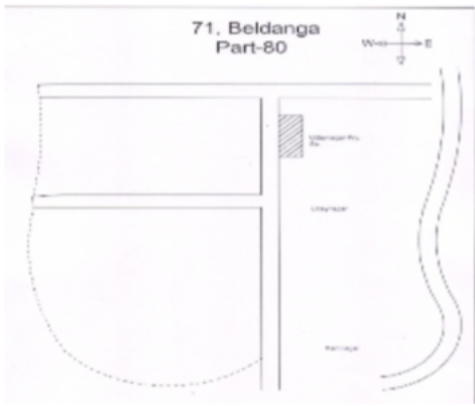

নির্বাচক নিবন্ধন আধিকারিকের স্বাক্ষর

Nazri Naksha

Google Map View

Polling Station Building Front View

Polling Station Front View

Cad View

Key MAP View

1 নাম : আর্জিনা বিবি স্বামীর নাম: সাহাবুদ্দিন সেখ বাড়ির নং : n0082 বয়স : 38 লিঙ্গ : মহিলা	RJG0259515 ফটো উপলব্ধ	2 নাম : সাহেবা খাতুন পিতার নাম: সরিফুল সেখ বাড়ির নং : না বয়স : 27 লিঙ্গ : মহিলা	RJG1834720 ফটো উপলব্ধ	3 নাম : চম্পা বিবি স্বামীর নাম: মকসেদ সেখ বাড়ির নং : N0126 বয়স : 28 লিঙ্গ : মহিলা	RJG1949007 ফটো উপলব্ধ
4 নাম : তুরজিনা বিবি স্বামীর নাম: মুরতুজ সেখ বাড়ির নং : n0202 বয়স : 45 লিঙ্গ : মহিলা	DRC1369578 ফটো উপলব্ধ	5 নাম : মুসরাফোন বিবি স্বামীর নাম: উম্মার আলি সেখ বাড়ির নং : n0076 বয়স : 55 লিঙ্গ : মহিলা	DRC2791838 ফটো উপলব্ধ	6 নাম : রাজীব আলি সেখ পিতার নাম: উম্মার আলি সেখ বাড়ির নং : n0076 বয়স : 39 লিঙ্গ : পুরুষ	DRC2862373 ফটো উপলব্ধ
7 নাম : খুকি মাল পাহাড়িয়া স্বামীর নাম: সুজন মাল পাহাড়িয়া বাড়ির নং : N000 বয়স : 24 লিঙ্গ : মহিলা	RJG2390300 ফটো উপলব্ধ	8 নাম : রিক্কু মাল পাহাড়িয়া স্বামীর নাম: কৃষক মাল পাহাড়িয়া বাড়ির নং : N047 বয়স : 26 লিঙ্গ : মহিলা	RJG2390334 ফটো উপলব্ধ	9 নাম : আজাদ সেখ পিতার নাম: মুক্তার সেখ বাড়ির নং : N0179 বয়স : 24 লিঙ্গ : পুরুষ	RJG2390342 ফটো উপলব্ধ
10 নাম : মদিনা বিবি স্বামীর নাম: আসিরুদ্দিন সেখ বাড়ির নং : N0102 বয়স : 27 লিঙ্গ : মহিলা	RJG1949056 ফটো উপলব্ধ	11 নাম : নাজিরা বিবি স্বামীর নাম: রাজীব সেখ বাড়ির নং : এন0076 বয়স : 25 লিঙ্গ : মহিলা	RJG2027480 ফটো উপলব্ধ	12 নাম : উম্মার আলি পিতার নাম: আহাম্মাদ সেখ বাড়ির নং : n0081 বয়স : 76 লিঙ্গ : পুরুষ	DRC1328582 ফটো উপলব্ধ
13 নাম : রুপা মাল পাহাড়িয়া স্বামীর নাম: নিখিল মাল পাহাড়িয়া বাড়ির নং : N056 বয়স : 24 লিঙ্গ : মহিলা	RJG2390292 ফটো উপলব্ধ	14 নাম : শঙ্কর বিশ্বাস পিতার নাম: নেপাল বিশ্বাস বাড়ির নং : n0028 বয়স : 75 লিঙ্গ : পুরুষ	DRC1376524 ফটো উপলব্ধ	15 নাম : পার্বতী বিশ্বাস স্বামীর নাম: শঙ্কর বিশ্বাস বাড়ির নং : n0028 বয়স : 65 লিঙ্গ : মহিলা	DRC1376532 ফটো উপলব্ধ
16 নাম : সাবিনা ইয়াসমিন স্বামীর নাম: মেসবাহুল সেখ বাড়ির নং : এন0221 বয়স : 25 লিঙ্গ : মহিলা	RJG2599181 ফটো উপলব্ধ	17 নাম : তাহামিনা খাতুন স্বামীর নাম: ইসরাফিল সেখ বাড়ির নং : এন0194 বয়স : 23 লিঙ্গ : মহিলা	RJG2599215 ফটো উপলব্ধ	18 নাম : মানজুরা খাতুন স্বামীর নাম: হাসান সেখ বাড়ির নং : N0180 বয়স : 24 লিঙ্গ : মহিলা	RJG2390078 ফটো উপলব্ধ
19 নাম : রুবিনা খাতুন স্বামীর নাম: হোসেন আলি বাড়ির নং : N0180 বয়স : 24 লিঙ্গ : মহিলা	RJG2390094 ফটো উপলব্ধ	20 নাম : সিরিনা খাতুন স্বামীর নাম: টিংকু সেখ বাড়ির নং : N0091 বয়স : 26 লিঙ্গ : মহিলা	RJG2389815 ফটো উপলব্ধ	21 নাম : কাসমিরা খাতুন স্বামীর নাম: আসাফুল সেখ বাড়ির নং : এন0112 বয়স : 24 লিঙ্গ : মহিলা	RJG2652659 ফটো উপলব্ধ
22 নাম : রুপালী খাতুন স্বামীর নাম: আসগোর আলি বাড়ির নং : নং112 বয়স : 24 লিঙ্গ : মহিলা	RJG2653301 ফটো উপলব্ধ	23 নাম : নাদিরা খাতুন স্বামীর নাম: রমজান সেখ বাড়ির নং : N0153 বয়স : 27 লিঙ্গ : মহিলা	RJG2390060 ফটো উপলব্ধ	24 নাম : আমিনা খাতুন পিতার নাম: আকাশ আলি সেখ বাড়ির নং : N0095 বয়স : 24 লিঙ্গ : মহিলা	RJG2389898 ফটো উপলব্ধ
25 নাম : আসমা খাতুন পিতার নাম: কাজেম আলি বাড়ির নং : N0098 বয়স : 24 লিঙ্গ : মহিলা	RJG2389765 ফটো উপলব্ধ	26 নাম : সীমা খাতুন স্বামীর নাম: আলতাবুল সেখ বাড়ির নং : N0244 বয়স : 24 লিঙ্গ : মহিলা	RJG2390177 ফটো উপলব্ধ	27 নাম : বাসন্তি মাল পাহাড়িয়া স্বামীর নাম: পলাশ মাল পাহাড়িয়া বাড়ির নং : n0049 বয়স : 31 লিঙ্গ : মহিলা	RJG1535921 ফটো উপলব্ধ
28 নাম : ভাগ্য মাল পাহাড়িয়া স্বামীর নাম: কালু মাল পাহাড়িয়া বাড়ির নং : n0042 বয়স : 68 লিঙ্গ : মহিলা	DRC1371863 ফটো উপলব্ধ	29 নাম : শ্যামলী মালপাহাড়িয়া পিতার নাম: ষষ্ঠি মালপাহাড়িয়া বাড়ির নং : n0049 বয়স : 42 লিঙ্গ : মহিলা	DRC2232049 ফটো উপলব্ধ	30 নাম : বিনোদ মাল পাহাড়িয়া পিতার নাম: কিশোর মাল পাহাড়িয়া বাড়ির নং : n0049 বয়স : 34 লিঙ্গ : পুরুষ	RJG1740208 ফটো উপলব্ধ