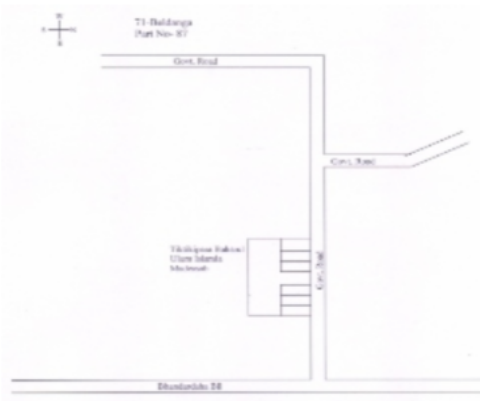

নির্বাচক নিবন্ধন আধিকারিকের স্বাক্ষর

Nazri Naksha

Google Map View

Polling Station Building Front View

Polling Station Front View

Cad View

Key MAP View

বিধানসভা নির্বাচনক্ষেত্রের নং, নাম : 71-বেলডাঙা
ভাগ নং, নাম : 1-পাড়া -টিকটিকিপাড়া (পূর্বপাড়া) , বালিমাঠপাড়া