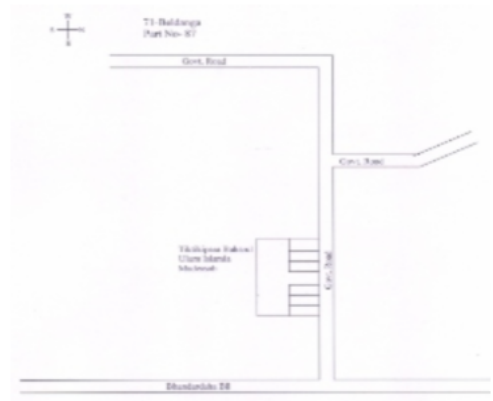

নির্বাচক নিবন্ধন আধিকারিকের স্বাক্ষর

Nazri Naksha

Google Map View

Polling Station Building Front View

Polling Station Front View

Cad View

Key MAP View

বিধানসভা নির্বাচনক্ষেত্রের নং, নাম : 71-বেলডাঙা
ভাগ নং, নাম : 1-পাড়া -টিকটিকিপাড়া (পূর্বপাড়া) , বালিমাঠপাড়া