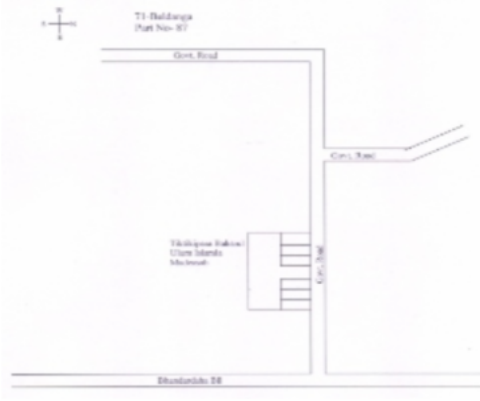

Nazri Naksha