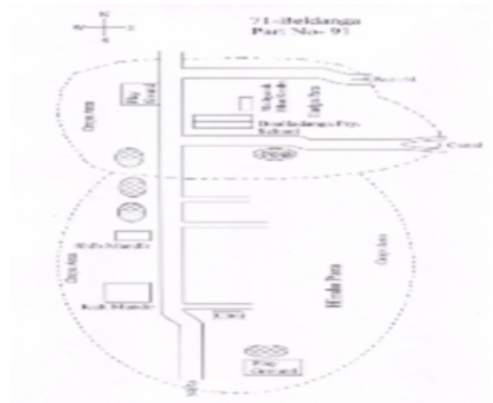

Key MAP View