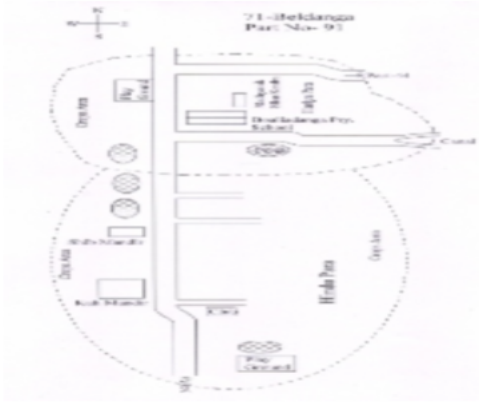

Nazri Naksha