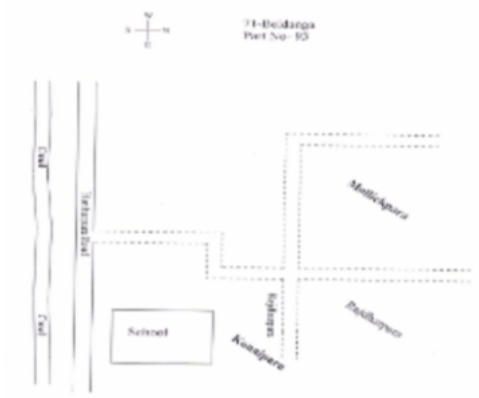

## নির্বাচক তালিকা 2026 S25 পশ্চিমবঙ্গ

বিধানসভা নির্বাচনক্ষেত্রের নং, নাম ও সংরক্ষণের স্থিতি : 71 - বেলডাঙা (সাধারণ)		অংশ নং : 95			
বিধানসভা নির্বাচনক্ষেত্রটি যে লোকসভা নির্বাচনক্ষেত্রের / ক্ষেত্রসমূহের অন্তর্ভুক্ত তার নং, নাম ও সংরক্ষণ স্থিতি : 10 - বহরমপুর (সাধারণ)					
1. সংশোধনের পূর্ণ বিবরণ					
সংশোধনের বৎসর :	2026	নির্বাচক তালিকার পরিচিতি :			
ভিত্তি তারিখ :	01-01-2026	বিশেষ নিবিড় সংশোধনী ২০২৬-এর চূড়ান্ত ভোটার তালিকা			
সংশোধনের প্রকৃতি :	বিশেষ নিবিড় সংশোধনী 2026				
প্রকাশনার তারিখ :	28-02-2026				
2. অংশ ও নির্বাচনী এলাকার পূর্ণ বিবরণ :					
অংশের ভাগ নং ও নাম :					
1-পাড়া .মহল্লা-পাহাড়িয়া পাড়া					
2-পাড়া .মহল্লা-রাজধরপাড়া(আংশিক) পূর্বদিক					
		প্রধান শহর/গ্রাম	: রাজধরপাড়া		
		ওয়ার্ড	:		
		থানা	: বহরমপুর		
		গ্রাম পঞ্চগায়েত	: রাজধরপাড়া		
		ব্লক	: বহরমপুর		
		মহকুমা	: বহরমপুর		
		জেলা	: মুর্শিদাবাদ		
		পিন	: 742165		
3. ভোট গ্রহন কেন্দ্রের পূর্ণ বিবরণ :					
ভোট গ্রহন কেন্দ্রের নং, নাম :		ভোট গ্রহন কেন্দ্রের শ্রেণী :		গ্রামীণ	
95 - রাজধর পাড়া প্রাইমারী স্কুল		এই অংশে সহায়ক ভোটগ্রহন কেন্দ্রের সংখ্যা		0	
ভোট গ্রহন কেন্দ্রের ঠিকানা :		:			
রাজধর পাড়া প্রাইমারী স্কুল, রুম-১, রাজধরপাড়া					
4. নির্বাচকের সংখ্যা :					
প্রথম ক্রমিক নং	শেষ ক্রমিক নং	মোট সংখ্যা			
		পুরুষ	মহিলা	তৃতীয় লিঙ্গ	মোট
1	1195	606	587	0	1193

নির্বাচক নিবন্ধন আধিকারিকের স্বাক্ষর

Nazri Naksha

Google Map View

Polling Station Building Front View

Polling Station Front View

Cad View

Key MAP View

বিধানসভা নির্বাচনক্ষেত্রের নং, নাম : 71-বেলডাঙা  
ভাগ নং, নাম : 1-পাড়া মহল্লা-পাহাড়িয়া পাড়া