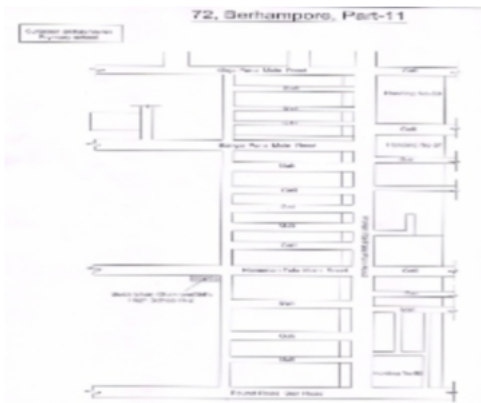

নির্বাচক নিবন্ধন আধিকারিকের স্বাক্ষর

Nazri Naksha

Google Map View

Polling Station Building Front View

Polling Station Front View

Cad View

Key MAP View

1 নাম : পৌতম ভৌমিক পিতার নাম: রাম রঞ্জন ভৌমিক বাড়ির নং : n0168 বয়স : 47 লিঙ্গ : পুরুষ	JRG1822543 ফটো উপলব্ধ	2 নাম : বিদ্যুৎ দাস পিতার নাম: শিবশঙ্কর দাস বাড়ির নং : n0223 বয়স : 46 লিঙ্গ : পুরুষ	JRG1633551 ফটো উপলব্ধ	3 নাম : শীলা পাল স্বামীর নাম: জীতেন্দ্র নাথ পাল বাড়ির নং : n0060 বয়স : 62 লিঙ্গ : মহিলা	RDH2309458 ফটো উপলব্ধ
4 নাম : পয়েল সাহা আইচ স্বামীর নাম: নির্মল কুমার আইচ বাড়ির নং : ... বয়স : 28 লিঙ্গ : মহিলা	RDH1986041 ফটো উপলব্ধ	5 নাম : তন্ময় দেবনাথ পিতার নাম: তপন দেবনাথ বাড়ির নং : 3/2/সী বয়স : 38 লিঙ্গ : পুরুষ	JRG3712072 ফটো উপলব্ধ	6 নাম : দেবোযোতী নন্দী পিতার নাম: বিশ্বজিৎ নন্দী বাড়ির নং : 3/2/ই বয়স : 23 লিঙ্গ : পুরুষ	RDH2706976 ফটো উপলব্ধ
7 নাম : বুবাই হালদার মায়ের নাম: অপরূপা হালদার বাড়ির নং : 15 বয়স : 29 লিঙ্গ : পুরুষ	RDH2435485 ফটো উপলব্ধ	8 নাম : মন্দিরা শর্মা দাস স্বামীর নাম: ভোলা দাস বাড়ির নং : 16/1এ বয়স : 31 লিঙ্গ : মহিলা	RDH2194959 ফটো উপলব্ধ	9 নাম : অরুণ সরকার পিতার নাম: যামিনী সরকার বাড়ির নং : 17/10/1 বয়স : 55 লিঙ্গ : পুরুষ	RDH2621068 ফটো উপলব্ধ
10 নাম : রিতা সরকার স্বামীর নাম: অরুণ সরকার বাড়ির নং : 17/10/1 বয়স : 51 লিঙ্গ : মহিলা	RDH1892769 ফটো উপলব্ধ	11 নাম : রীনা সরকার স্বামীর নাম: রামচন্দ্র সরকার বাড়ির নং : 18/11 বয়স : 47 লিঙ্গ : মহিলা	RDH2620995 ফটো উপলব্ধ	12 নাম : দেবরাজ সরকার পিতার নাম: রামচন্দ্র সরকার বাড়ির নং : 18/11 বয়স : 27 লিঙ্গ : পুরুষ	NNP1762558 ফটো উপলব্ধ
13 নাম : নিতাই দেবনাথ পিতার নাম: শিব চন্দ্র দেবনাথ বাড়ির নং : 20 বয়স : 58 লিঙ্গ : পুরুষ	JRG3570736 ফটো উপলব্ধ	14 নাম : শিবানী দেবনাথ স্বামীর নাম: নিতাই দেবনাথ বাড়ির নং : 20 বয়স : 53 লিঙ্গ : মহিলা	JRG1893296 ফটো উপলব্ধ	15 নাম : শেখর দেবনাথ পিতার নাম: নিতাই দেবনাথ বাড়ির নং : 20 বয়স : 27 লিঙ্গ : পুরুষ	RDH2194942 ফটো উপলব্ধ
16 নাম : বুদ্ধদেব ভাস্কর পিতার নাম: রবীন্দ্রনাথ ভাস্কর বাড়ির নং : 21/2 বয়স : 50 লিঙ্গ : পুরুষ	JRG3022670 ফটো উপলব্ধ	17 নাম : পলি হালদার পিতার নাম: মৃত্যুঞ্জয় হালদার বাড়ির নং : 24/এ/2 বয়স : 39 লিঙ্গ : মহিলা	JRG3712106 ফটো উপলব্ধ	18 নাম : বিশ্বনাথ সরকার পিতার নাম: শতদল সরকার বাড়ির নং : 34/3/C বয়স : 43 লিঙ্গ : পুরুষ	JRG4145306 ফটো উপলব্ধ
19 নাম : সুমনা ব্যানার্জী(গাঙ্গুলী) স্বামীর নাম: সমীর কুমার ব্যানার্জী বাড়ির নং : 34/14 বয়স : 36 লিঙ্গ : মহিলা	JRG4068938 ফটো উপলব্ধ	Q 20 নাম : তৃপ্তি প্রামানিক স্বামীর নাম: ধ্রুব প্রামানিক বাড়ির নং : 35/1 বয়স : 54 লিঙ্গ : মহিলা	RDH1091099 ফটো উপলব্ধ	21 নাম : তপতী চক্রবর্তী স্বামীর নাম: ষষ্টি চক্রবর্তী বাড়ির নং : 35/3 বয়স : 50 লিঙ্গ : মহিলা	JRG3949690 ফটো উপলব্ধ
22 নাম : অপর্ণা সিং বিশ্বাস স্বামীর নাম: কানাইলাল বিশ্বাস বাড়ির নং : 46/1 বয়স : 51 লিঙ্গ : মহিলা	RDH2837334 ফটো উপলব্ধ	23 নাম : কুনাল সিংহ পিতার নাম: ভোলানাথ সিংহ বাড়ির নং : 46/1 বয়স : 51 লিঙ্গ : পুরুষ	RDH2660819 ফটো উপলব্ধ	24 নাম : লিপিকা বড়াল স্বামীর নাম: তরুণ বড়াল বাড়ির নং : 50 বয়স : 59 লিঙ্গ : মহিলা	WB/10/063/732295 ফটো উপলব্ধ
25 নাম : নৃপেন দাস পিতার নাম: মোহিত দাস বাড়ির নং : 50 বয়স : 59 লিঙ্গ : পুরুষ	WB/10/063/732289 ফটো উপলব্ধ	26 নাম : সুকুমার দাস পিতার নাম: মোহিত দাস বাড়ির নং : 50 বয়স : 57 লিঙ্গ : পুরুষ	RDH2853463 ফটো উপলব্ধ	27 নাম : আলপনা দাস স্বামীর নাম: নৃপেন দাস বাড়ির নং : 50 বয়স : 53 লিঙ্গ : মহিলা	JRG1799022 ফটো উপলব্ধ
28 নাম : মীতা দাস স্বামীর নাম: সত্য দাস বাড়ির নং : 50 বয়স : 50 লিঙ্গ : মহিলা	RDH2723088 ফটো উপলব্ধ	29 নাম : সম্পা দাস পিতার নাম: নৃপেন দাস বাড়ির নং : 50 বয়স : 36 লিঙ্গ : মহিলা	RDH1219542 ফটো উপলব্ধ	30 নাম : তন্ময় দাস মায়ের নাম: মিতা দাস বাড়ির নং : 50 বয়স : 32 লিঙ্গ : পুরুষ	RDH1845213 ফটো উপলব্ধ