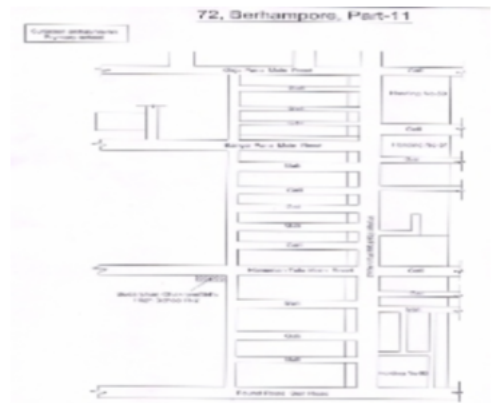

নির্বাচক নিবন্ধন আধিকারিকের স্বাক্ষর

Nazri Naksha

Google Map View

Polling Station Building Front View

Polling Station Front View

Cad View

Key MAP View

1 নাম : পৌতম ভৌমিক পিতার নাম: রাম রঞ্জন ভৌমিক বাড়ির নং : n0168 বয়স : 47 লিঙ্গ : পুরুষ	JRG1822543 ফটো উপলব্ধ	2 নাম : বিদ্যুৎ দাস পিতার নাম: শিবশঙ্কর দাস বাড়ির নং : n0223 বয়স : 46 লিঙ্গ : পুরুষ	JRG1633551 ফটো উপলব্ধ	3 নাম : শীলা পাল স্বামীর নাম: জীতেন্দ্র নাথ পাল বাড়ির নং : n0060 বয়স : 62 লিঙ্গ : মহিলা	RDH2309458 ফটো উপলব্ধ
4 নাম : পয়েল সাহা আইচ স্বামীর নাম: নির্মল কুমার আইচ বাড়ির নং : ... বয়স : 28 লিঙ্গ : মহিলা	RDH1986041 ফটো উপলব্ধ	5 নাম : তন্ময় দেবনাথ পিতার নাম: তপন দেবনাথ বাড়ির নং : 3/2/সী বয়স : 38 লিঙ্গ : পুরুষ	JRG3712072 ফটো উপলব্ধ	6 নাম : দেবোযোতী নন্দী পিতার নাম: বিশ্বজিৎ নন্দী বাড়ির নং : 3/2/ই বয়স : 23 লিঙ্গ : পুরুষ	RDH2706976 ফটো উপলব্ধ
7 নাম : বুবাই হালদার মায়ের নাম: অপরূপা হালদার বাড়ির নং : 15 বয়স : 29 লিঙ্গ : পুরুষ	RDH2435485 ফটো উপলব্ধ	8 নাম : মন্দিরা শর্মা দাস স্বামীর নাম: ভোলা দাস বাড়ির নং : 16/1এ বয়স : 31 লিঙ্গ : মহিলা	RDH2194959 ফটো উপলব্ধ	9 নাম : অরুণ সরকার পিতার নাম: যামিনী সরকার বাড়ির নং : 17/10/1 বয়স : 55 লিঙ্গ : পুরুষ	RDH2621068 ফটো উপলব্ধ
10 নাম : রিতা সরকার স্বামীর নাম: অরুণ সরকার বাড়ির নং : 17/10/1 বয়স : 51 লিঙ্গ : মহিলা	RDH1892769 ফটো উপলব্ধ	11 নাম : রীনা সরকার স্বামীর নাম: রামচন্দ্র সরকার বাড়ির নং : 18/11 বয়স : 47 লিঙ্গ : মহিলা	RDH2620995 ফটো উপলব্ধ	12 নাম : দেবরাজ সরকার পিতার নাম: রামচন্দ্র সরকার বাড়ির নং : 18/11 বয়স : 27 লিঙ্গ : পুরুষ	NNP1762558 ফটো উপলব্ধ
13 নাম : নিতাই দেবনাথ পিতার নাম: শিব চন্দ্র দেবনাথ বাড়ির নং : 20 বয়স : 58 লিঙ্গ : পুরুষ	JRG3570736 ফটো উপলব্ধ	14 নাম : শিবানী দেবনাথ স্বামীর নাম: নিতাই দেবনাথ বাড়ির নং : 20 বয়স : 53 লিঙ্গ : মহিলা	JRG1893296 ফটো উপলব্ধ	15 নাম : শেখর দেবনাথ পিতার নাম: নিতাই দেবনাথ বাড়ির নং : 20 বয়স : 27 লিঙ্গ : পুরুষ	RDH2194942 ফটো উপলব্ধ
16 নাম : বুদ্ধদেব ভাস্কর পিতার নাম: রবীন্দ্রনাথ ভাস্কর বাড়ির নং : 21/2 বয়স : 50 লিঙ্গ : পুরুষ	JRG3022670 ফটো উপলব্ধ	17 নাম : পলি হালদার পিতার নাম: মৃত্যুঞ্জয় হালদার বাড়ির নং : 24/এ/2 বয়স : 39 লিঙ্গ : মহিলা	JRG3712106 ফটো উপলব্ধ	18 নাম : বিশ্বনাথ সরকার পিতার নাম: শতদল সরকার বাড়ির নং : 34/3/C বয়স : 43 লিঙ্গ : পুরুষ	JRG4145306 ফটো উপলব্ধ
19 নাম : সুমনা ব্যানার্জী(গাঙ্গুলী) স্বামীর নাম: সমীর কুমার ব্যানার্জী বাড়ির নং : 34/14 বয়স : 36 লিঙ্গ : মহিলা	JRG4068938 ফটো উপলব্ধ	Q 20 নাম : তৃপ্তি প্রামানিক স্বামীর নাম: ধ্রুব প্রামানিক বাড়ির নং : 35/1 বয়স : 54 লিঙ্গ : মহিলা	RDH1091099 ফটো উপলব্ধ	21 নাম : তপতী চক্রবর্তী স্বামীর নাম: ষষ্টি চক্রবর্তী বাড়ির নং : 35/3 বয়স : 50 লিঙ্গ : মহিলা	JRG3949690 ফটো উপলব্ধ
22 নাম : অপর্ণা সিং বিশ্বাস স্বামীর নাম: কানাইলাল বিশ্বাস বাড়ির নং : 46/1 বয়স : 51 লিঙ্গ : মহিলা	RDH2837334 ফটো উপলব্ধ	23 নাম : কুনাল সিংহ পিতার নাম: ভোলানাথ সিংহ বাড়ির নং : 46/1 বয়স : 51 লিঙ্গ : পুরুষ	RDH2660819 ফটো উপলব্ধ	24 নাম : লিপিকা বড়াল স্বামীর নাম: তরুণ বড়াল বাড়ির নং : 50 বয়স : 59 লিঙ্গ : মহিলা	WB/10/063/732295 ফটো উপলব্ধ
25 নাম : নৃপেন দাস পিতার নাম: মোহিত দাস বাড়ির নং : 50 বয়স : 59 লিঙ্গ : পুরুষ	WB/10/063/732289 ফটো উপলব্ধ	26 নাম : সুকুমার দাস পিতার নাম: মোহিত দাস বাড়ির নং : 50 বয়স : 57 লিঙ্গ : পুরুষ	RDH2853463 ফটো উপলব্ধ	27 নাম : আলপনা দাস স্বামীর নাম: নৃপেন দাস বাড়ির নং : 50 বয়স : 53 লিঙ্গ : মহিলা	JRG1799022 ফটো উপলব্ধ
28 নাম : মীতা দাস স্বামীর নাম: সত্য দাস বাড়ির নং : 50 বয়স : 50 লিঙ্গ : মহিলা	RDH2723088 ফটো উপলব্ধ	29 নাম : সম্পা দাস পিতার নাম: নৃপেন দাস বাড়ির নং : 50 বয়স : 36 লিঙ্গ : মহিলা	RDH1219542 ফটো উপলব্ধ	30 নাম : তন্ময় দাস মায়ের নাম: মিতা দাস বাড়ির নং : 50 বয়স : 32 লিঙ্গ : পুরুষ	RDH1845213 ফটো উপলব্ধ