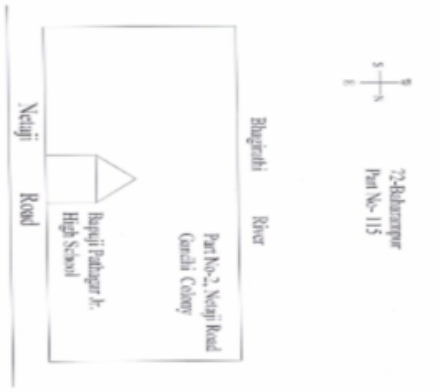

নির্বাচক নিবন্ধন আধিকারিকের স্বাক্ষর

Nazri Naksha

Google Map View

Polling Station Building Front View

Polling Station Front View

Cad View

Key MAP View

বিধানসভা নির্বাচনকেন্দ্রের নং, নাম : 72-বহরমপুর
ভাগ নং, নাম : 1-নেতাজীরোড গান্ধী কলোনী(আংশিক)