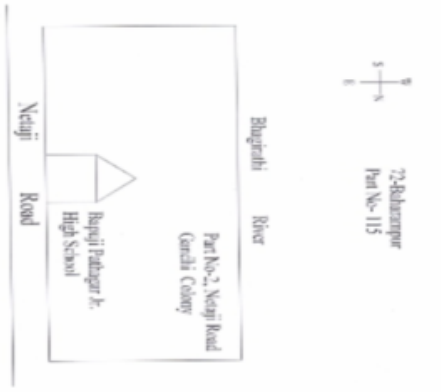

Nazri Naksha