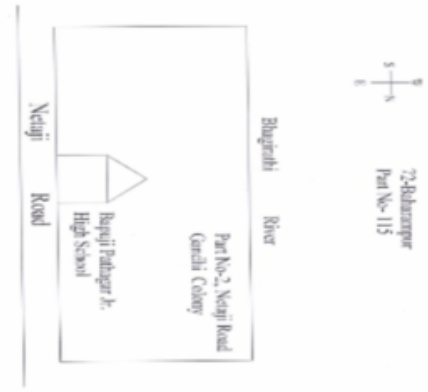

নির্বাচক নিবন্ধন আধিকারিকের স্বাক্ষর

Nazri Naksha

Google Map View

Polling Station Building Front View

Polling Station Front View

Cad View

Key MAP View

বিধানসভা নির্বাচনকেন্দ্রের নং, নাম : 72-বহরমপুর
ভাগ নং, নাম : 1-নেতাজীরোড গান্ধী কলোনী(আংশিক)