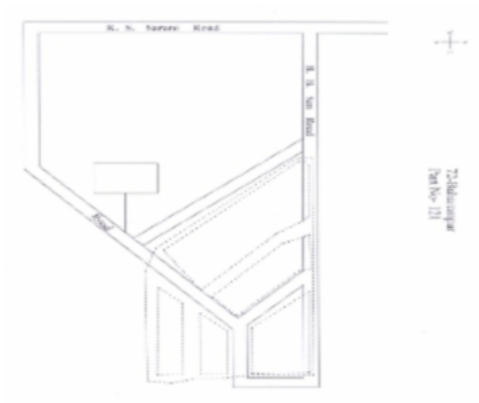

নির্বাচক নিবন্ধন আধিকারিকের স্বাক্ষর

Nazri Naksha

Google Map View

Polling Station Building Front View

Polling Station Front View

Cad View

Key MAP View

1 নাম : চিত্রা চৌধুরী পিতার নাম: কুমার চৌধুরী বাড়ির নং : n0003 বয়স : 63 লিঙ্গ : মহিলা	WB/10/063/534026	2 নাম : স্বর্নেন্দু সেন পিতার নাম: অলোকেন্দু সেন বাড়ির নং : n0027 বয়স : 48 লিঙ্গ : পুরুষ	JRG2280261	3 নাম : সন্দীপ কুমার দে পিতার নাম: কাশীনাথ দে বাড়ির নং : 1 বয়স : 66 লিঙ্গ : পুরুষ	RDH1260801
4 নাম : সাধনা রায় স্বামীর নাম: জিতেন রায় বাড়ির নং : 1 বয়স : 58 লিঙ্গ : মহিলা	WB/10/063/034030	5 নাম : জিতেন রায় পিতার নাম: গৌর রায় বাড়ির নং : 1 বয়স : 57 লিঙ্গ : পুরুষ	WB/10/063/534006	6 নাম : আশীষ রায় পিতার নাম: অনিল রায় বাড়ির নং : 1 বয়স : 55 লিঙ্গ : পুরুষ	JRG2265320
7 নাম : দীপক কুমার রায় পিতার নাম: গৌর রায় বাড়ির নং : 1 বয়স : 53 লিঙ্গ : পুরুষ	RDH2661353	8 নাম : সায়েন রায় পিতার নাম: জীতেন রায় বাড়ির নং : 1 বয়স : 27 লিঙ্গ : পুরুষ	RDH2145639	9 নাম : দেবলীনা সাহা নন্দী স্বামীর নাম: অমিত সাহা বাড়ির নং : 1 বয়স : 36 লিঙ্গ : মহিলা	LQP3043346
10 নাম : সৃজন দে পিতার নাম: সন্দীপ কুমার দে বাড়ির নং : 2 বয়স : 29 লিঙ্গ : পুরুষ	RDH2070902	11 নাম : সুপ্রিয়া সাহু পিতার নাম: মুহারি মোহন সাহা বাড়ির নং : 2/1 বয়স : 59 লিঙ্গ : মহিলা	RDH1472042	12 নাম : বিজন কুমার দাস পিতার নাম: অমরেন্দ্র নারায়ণ দাস বাড়ির নং : 2/এ বয়স : 59 লিঙ্গ : পুরুষ	RDH2444503
13 নাম : উজ্জ্বল রজক পিতার নাম: রাজেন রজক বাড়ির নং : 3 বয়স : 24 লিঙ্গ : পুরুষ	RDH2444388	14 নাম : ওয়াসিফ ইকবাল বিশ্বাস পিতার নাম: মোহাম্মদ সুলতান সালাউদ্দিন বাড়ির নং : 3/5 26/62 বয়স : 24 লিঙ্গ : পুরুষ	RDH2444339	15 নাম : সবিতা ঘোষ পিতার নাম: অরুণ ঘোষ বাড়ির নং : 5 বয়স : 59 লিঙ্গ : মহিলা	WB/10/063/534022
16 নাম : কুন্তল ঘোষ পিতার নাম: সুবল ঘোষ বাড়ির নং : 5 বয়স : 38 লিঙ্গ : পুরুষ	JRG3685658	17 নাম : বিশ্বজিত চৌধুরী পিতার নাম: কুমারনাথ চৌধুরী বাড়ির নং : 6 বয়স : 58 লিঙ্গ : পুরুষ	RDH1415710	18 নাম : রেবা সেন মায়ের নাম: অলোকেন্দু সেন বাড়ির নং : 8 বয়স : 76 লিঙ্গ : মহিলা	WB/10/063/525286
19 নাম : মান্টি সেন (সরকার) স্বামীর নাম: স্বর্নেন্দু সেন বাড়ির নং : 8 বয়স : 43 লিঙ্গ : মহিলা	RDH2145654	20 নাম : দেবব্রত ঘোষ পিতার নাম: মহাদেব ঘোষ বাড়ির নং : 9 বয়স : 63 লিঙ্গ : পুরুষ	WB/10/063/534034	21 নাম : সুব্রত ঘোষ পিতার নাম: মহাদেব ঘোষ বাড়ির নং : 9 বয়স : 59 লিঙ্গ : পুরুষ	WB/10/063/534035
22 নাম : বাপি ঘোষ পিতার নাম: মহাদেব ঘোষ বাড়ির নং : 9 বয়স : 57 লিঙ্গ : পুরুষ	WB/10/063/534036	23 নাম : জয়ব্রত ঘোষ পিতার নাম: মহাদেব ঘোষ বাড়ির নং : 9 বয়স : 55 লিঙ্গ : পুরুষ	WB/10/063/534037	24 নাম : অনিমা ঘোষ স্বামীর নাম: দেবব্রত ঘোষ বাড়ির নং : 9 বয়স : 54 লিঙ্গ : মহিলা	WB/10/063/534039
25 নাম : রানু ঘোষ স্বামীর নাম: সুব্রত ঘোষ বাড়ির নং : 9 বয়স : 50 লিঙ্গ : মহিলা	JRG3426293	26 নাম : সাধনা ঘোষ স্বামীর নাম: বাপি ঘোষ বাড়ির নং : 9 বয়স : 45 লিঙ্গ : মহিলা	JRG4051256	27 নাম : রত্নদীপ ঘোষ পিতার নাম: দেবব্রত ঘোষ বাড়ির নং : 9 বয়স : 31 লিঙ্গ : মহিলা	RDH1638188
28 নাম : মিন্টু চৌধুরী পিতার নাম: রবী চৌধুরী বাড়ির নং : 10 বয়স : 29 লিঙ্গ : পুরুষ	RDH2094985	29 নাম : প্রতিমা চৌধুরী স্বামীর নাম: রবী চৌধুরী বাড়ির নং : 10 বয়স : 47 লিঙ্গ : মহিলা	JRG3426319	30 নাম : কনিকা চৌধুরী পিতার নাম: কালীপদ চৌধুরী বাড়ির নং : 10 বয়স : 49 লিঙ্গ : মহিলা	JRG3426301