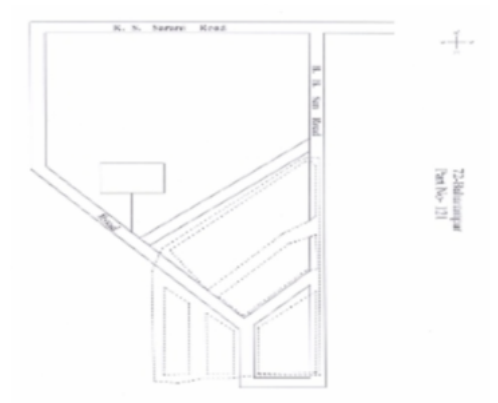

নির্বাচক নিবন্ধন আধিকারিকের স্বাক্ষর

Nazri Naksha

Google Map View

Polling Station Building Front View

Polling Station Front View

Cad View

Key MAP View

1 নাম : চিত্রা চৌধুরী পিতার নাম: কুমার চৌধুরী বাড়ির নং : n0003 বয়স : 63 লিঙ্গ : মহিলা	WB/10/063/534026	2 নাম : স্বর্নেন্দু সেন পিতার নাম: অলোকেন্দু সেন বাড়ির নং : n0027 বয়স : 48 লিঙ্গ : পুরুষ	JRG2280261	3 নাম : সন্দীপ কুমার দে পিতার নাম: কাশীনাথ দে বাড়ির নং : 1 বয়স : 66 লিঙ্গ : পুরুষ	RDH1260801
4 নাম : সাধনা রায় স্বামীর নাম: জিতেন রায় বাড়ির নং : 1 বয়স : 58 লিঙ্গ : মহিলা	WB/10/063/034030	5 নাম : জিতেন রায় পিতার নাম: গৌর রায় বাড়ির নং : 1 বয়স : 57 লিঙ্গ : পুরুষ	WB/10/063/534006	6 নাম : আশীষ রায় পিতার নাম: অনিল রায় বাড়ির নং : 1 বয়স : 55 লিঙ্গ : পুরুষ	JRG2265320
7 নাম : দীপক কুমার রায় পিতার নাম: গৌর রায় বাড়ির নং : 1 বয়স : 53 লিঙ্গ : পুরুষ	RDH2661353	8 নাম : সায়েন রায় পিতার নাম: জীতেন রায় বাড়ির নং : 1 বয়স : 27 লিঙ্গ : পুরুষ	RDH2145639	9 নাম : দেবলীনা সাহা নন্দী স্বামীর নাম: অমিত সাহা বাড়ির নং : 1 বয়স : 36 লিঙ্গ : মহিলা	LQP3043346
10 নাম : সৃজন দে পিতার নাম: সন্দীপ কুমার দে বাড়ির নং : 2 বয়স : 29 লিঙ্গ : পুরুষ	RDH2070902	11 নাম : সুপ্রিয়া সাহু পিতার নাম: মুহারি মোহন সাহা বাড়ির নং : 2/1 বয়স : 59 লিঙ্গ : মহিলা	RDH1472042	12 নাম : বিজন কুমার দাস পিতার নাম: অমরেন্দ্র নারায়ণ দাস বাড়ির নং : 2/এ বয়স : 59 লিঙ্গ : পুরুষ	RDH2444503
13 নাম : উজ্জ্বল রজক পিতার নাম: রাজেন রজক বাড়ির নং : 3 বয়স : 24 লিঙ্গ : পুরুষ	RDH2444388	14 নাম : ওয়াসিফ ইকবাল বিশ্বাস পিতার নাম: মোহাম্মদ সুলতান সালাউদ্দিন বাড়ির নং : 3/5 26/62 বয়স : 24 লিঙ্গ : পুরুষ	RDH2444339	15 নাম : সবিতা ঘোষ পিতার নাম: অরুণ ঘোষ বাড়ির নং : 5 বয়স : 59 লিঙ্গ : মহিলা	WB/10/063/534022
16 নাম : কুন্তল ঘোষ পিতার নাম: সুবল ঘোষ বাড়ির নং : 5 বয়স : 38 লিঙ্গ : পুরুষ	JRG3685658	17 নাম : বিশ্বজিত চৌধুরী পিতার নাম: কুমারনাথ চৌধুরী বাড়ির নং : 6 বয়স : 58 লিঙ্গ : পুরুষ	RDH1415710	18 নাম : রেবা সেন মায়ের নাম: অলোকেন্দু সেন বাড়ির নং : 8 বয়স : 76 লিঙ্গ : মহিলা	WB/10/063/525286
19 নাম : মান্টি সেন (সরকার) স্বামীর নাম: স্বর্নেন্দু সেন বাড়ির নং : 8 বয়স : 43 লিঙ্গ : মহিলা	RDH2145654	20 নাম : দেবব্রত ঘোষ পিতার নাম: মহাদেব ঘোষ বাড়ির নং : 9 বয়স : 63 লিঙ্গ : পুরুষ	WB/10/063/534034	21 নাম : সুব্রত ঘোষ পিতার নাম: মহাদেব ঘোষ বাড়ির নং : 9 বয়স : 59 লিঙ্গ : পুরুষ	WB/10/063/534035
22 নাম : বাপি ঘোষ পিতার নাম: মহাদেব ঘোষ বাড়ির নং : 9 বয়স : 57 লিঙ্গ : পুরুষ	WB/10/063/534036	23 নাম : জয়ব্রত ঘোষ পিতার নাম: মহাদেব ঘোষ বাড়ির নং : 9 বয়স : 55 লিঙ্গ : পুরুষ	WB/10/063/534037	24 নাম : অনিমা ঘোষ স্বামীর নাম: দেবব্রত ঘোষ বাড়ির নং : 9 বয়স : 54 লিঙ্গ : মহিলা	WB/10/063/534039
25 নাম : রানু ঘোষ স্বামীর নাম: সুব্রত ঘোষ বাড়ির নং : 9 বয়স : 50 লিঙ্গ : মহিলা	JRG3426293	26 নাম : সাধনা ঘোষ স্বামীর নাম: বাপি ঘোষ বাড়ির নং : 9 বয়স : 45 লিঙ্গ : মহিলা	JRG4051256	27 নাম : রত্নদীপ ঘোষ পিতার নাম: দেবব্রত ঘোষ বাড়ির নং : 9 বয়স : 31 লিঙ্গ : মহিলা	RDH1638188
28 নাম : মিন্টু চৌধুরী পিতার নাম: রবী চৌধুরী বাড়ির নং : 10 বয়স : 29 লিঙ্গ : পুরুষ	RDH2094985	29 নাম : প্রতিমা চৌধুরী স্বামীর নাম: রবী চৌধুরী বাড়ির নং : 10 বয়স : 47 লিঙ্গ : মহিলা	JRG3426319	30 নাম : কনিকা চৌধুরী পিতার নাম: কালীপদ চৌধুরী বাড়ির নং : 10 বয়স : 49 লিঙ্গ : মহিলা	JRG3426301