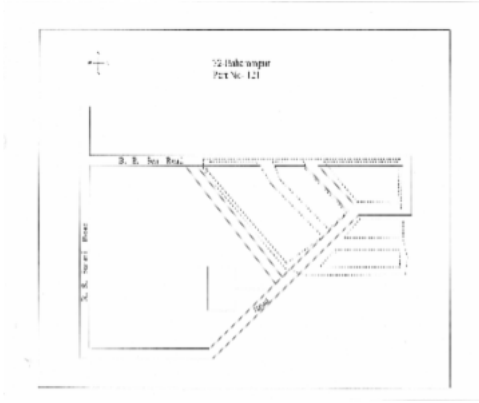

Nazri Naksha