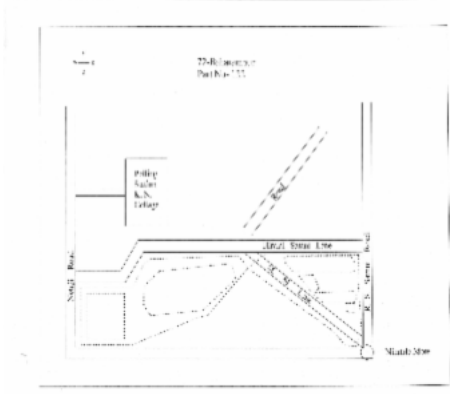

Nazri Naksha