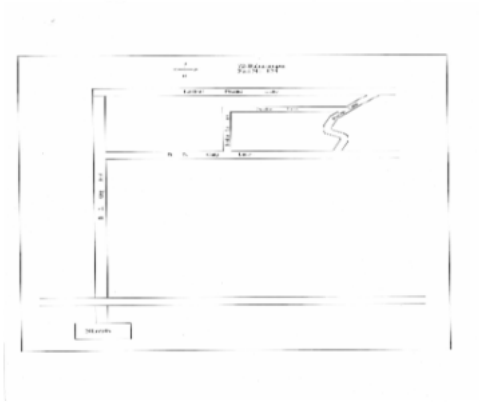

নির্বাচক নিবন্ধন আধিকারিকের স্বাক্ষর

Nazri Naksha

Google Map View

Polling Station Building Front View

Polling Station Front View

Cad View

Key MAP View

1 নাম : সারমিন সুলতানা স্বামীর নাম: মোঃ আনারুল হক বাড়ির নং : 47/ডি বয়স : 49 লিঙ্গ : মহিলা	JRG1753938 ফটো উপলব্ধ	2 নাম : হামিদা বেগম স্বামীর নাম: মুজিবুল হোসেন বাড়ির নং : n0259 বয়স : 71 লিঙ্গ : মহিলা	JRG4053773 ফটো উপলব্ধ	3 নাম : রুমা বিশ্বাস পিতার নাম: রামগোপাল বিশ্বাস বাড়ির নং : n0039 বয়স : 47 লিঙ্গ : মহিলা	RDH0477737 ফটো উপলব্ধ
4 নাম : গাঙ্গী বিশ্বাস পিতার নাম: রামগোপাল বিশ্বাস বাড়ির নং : n0039 বয়স : 39 লিঙ্গ : মহিলা	RDH0477745 ফটো উপলব্ধ	5 নাম : গায়িত্রী চৌধুরী স্বামীর নাম: মোহন নারায়ন চৌধুরী বাড়ির নং : n0261 বয়স : 69 লিঙ্গ : মহিলা	JRG3429412 ফটো উপলব্ধ	6 নাম : কল্যাণী দাস স্বামীর নাম: জগন্নাথ দাস বাড়ির নং : n0127 বয়স : 58 লিঙ্গ : মহিলা	JRG0255075 ফটো উপলব্ধ
Q 7 নাম : সীমা দাস পিতার নাম: জগন্নাথ দাস বাড়ির নং : বয়স : 33 লিঙ্গ : মহিলা	RDH1775642 ফটো উপলব্ধ	Q 8 নাম : সোমনাথ দাস পিতার নাম: জগন্নাথ দাস বাড়ির নং : বয়স : 31 লিঙ্গ : পুরুষ	RDH1775634 ফটো উপলব্ধ	9 নাম : দেব্যানী দাস পিতার নাম: বিকাশ চন্দ্র দাস বাড়ির নং : n0098 বয়স : 28 লিঙ্গ : মহিলা	RDH2015980 ফটো উপলব্ধ
10 নাম : মুজাহিদুর হোসেন পিতার নাম: মুজিবুল হোসেন বাড়ির নং : n0257 বয়স : 36 লিঙ্গ : পুরুষ	RDH1106814 ফটো উপলব্ধ	Q 11 নাম : নীতু রায় পিতার নাম: উপেন রায় বাড়ির নং : বয়স : 50 লিঙ্গ : পুরুষ	RDH1261551 ফটো উপলব্ধ	12 নাম : যশু রায় পিতার নাম: উপেন রায় বাড়ির নং : n0134 বয়স : 41 লিঙ্গ : পুরুষ	RDH1261502 ফটো উপলব্ধ
13 নাম : শুভজিৎ রায় পিতার নাম: জগু রায় বাড়ির নং : 5/1 বয়স : 20 লিঙ্গ : পুরুষ	RDH2842375 ফটো উপলব্ধ	14 নাম : আশা কুন্ডু (সাহা) স্বামীর নাম: গৌতম সাহা বাড়ির নং : 1 বয়স : 56 লিঙ্গ : মহিলা	JRG3416591 ফটো উপলব্ধ	15 নাম : গৌতম সাহা পিতার নাম: বিজয়কুমার সাহা বাড়ির নং : 1 বয়স : 53 লিঙ্গ : পুরুষ	WB/10/063/522004 ফটো উপলব্ধ
16 নাম : মানব সাহা পিতার নাম: বিজয়কুমার সাহা বাড়ির নং : 1 বয়স : 51 লিঙ্গ : পুরুষ	WB/10/063/522005 ফটো উপলব্ধ	17 নাম : অদিতি সাহা স্বামীর নাম: মানব সাহা বাড়ির নং : 1 বয়স : 40 লিঙ্গ : মহিলা	RDH1775782 ফটো উপলব্ধ	18 নাম : কিরন মন্ডল পিতার নাম: আবু বক্কর মন্ডল বাড়ির নং : 1 এ প্রথমা অ্যাপার্টমেন্ট বয়স : 39 লিঙ্গ : পুরুষ	RDH2203735 ফটো উপলব্ধ
19 নাম : শ্রেয়া পাণ্ডে পিতার নাম: উৎপল পাণ্ডে বাড়ির নং : 1/ভী প্রথমা অবসন বয়স : 26 লিঙ্গ : মহিলা	RDH2206399 ফটো উপলব্ধ	20 নাম : গৌড়সুন্দর চন্দ্র পিতার নাম: শ্যামাচরণ চন্দ্র বাড়ির নং : 2A বয়স : 50 লিঙ্গ : পুরুষ	RDH2724037 ফটো উপলব্ধ	21 নাম : রুবি চন্দ্র স্বামীর নাম: গৌরসুন্দর চন্দ্র বাড়ির নং : 2A বয়স : 42 লিঙ্গ : মহিলা	JRG2865707 ফটো উপলব্ধ
22 নাম : তুলসী দাস স্বামীর নাম: নীরোদবরন দাস বাড়ির নং : 2A বয়স : 73 লিঙ্গ : মহিলা	WB/10/063/522011 ফটো উপলব্ধ	23 নাম : প্রভাত কুমার দাস পিতার নাম: নীরোদবরন দাস বাড়ির নং : 2A বয়স : 53 লিঙ্গ : পুরুষ	RDH2384717 ফটো উপলব্ধ	24 নাম : মহাদেব দাস পিতার নাম: নীরোদবরন দাস বাড়ির নং : 2A বয়স : 50 লিঙ্গ : পুরুষ	WB/10/063/522013 ফটো উপলব্ধ
25 নাম : মিতালী দাস দত্ত স্বামীর নাম: প্রভাত কুমার দাস বাড়ির নং : 2A বয়স : 38 লিঙ্গ : মহিলা	JRG4050944 ফটো উপলব্ধ	26 নাম : পম্পা দাস স্বামীর নাম: মহাদেব দাস বাড়ির নং : 2/A বয়স : 38 লিঙ্গ : মহিলা	RDH1639202 ফটো উপলব্ধ	27 নাম : দেবাজ্ঞান দাস পিতার নাম: ব্রতীন্দ্র দাস বাড়ির নং : 3/2 বয়স : 38 লিঙ্গ : পুরুষ	RDH2130813 ফটো উপলব্ধ
28 নাম : সুপ্রিয়া চৌধুরী স্বামীর নাম: প্রদীপ কুমার চৌধুরী বাড়ির নং : 3D বয়স : 57 লিঙ্গ : মহিলা	JRG2579985 ফটো উপলব্ধ	29 নাম : ষষ্ঠী সাহা স্বামীর নাম: সুরোজিত সাহা বাড়ির নং : 4 বয়স : 29 লিঙ্গ : মহিলা	RDH1998236 ফটো উপলব্ধ	30 নাম : প্রভুনাথ সাহা পিতার নাম: জগদীশ প্রসাদ সাহা বাড়ির নং : 4 বয়স : 61 লিঙ্গ : পুরুষ	JRG2280063 ফটো উপলব্ধ