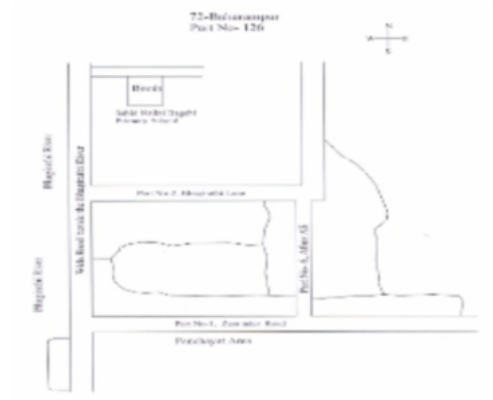

নির্বাচক নিবন্ধন আধিকারিকের স্বাক্ষর

Nazri Naksha

Google Map View

Polling Station Building Front View

Polling Station Front View

Cad View

Key MAP View

1 নাম : বুলবুলি বিবি স্বামীর নাম: মুনসুর সেখ বাড়ির নং : n0208 বয়স : 52 লিঙ্গ : মহিলা	RDH1776434 ফটো উপলব্ধ	2 নাম : হেনা বিবি স্বামীর নাম: রহমান সেখ বাড়ির নং : n0014 বয়স : 31 লিঙ্গ : মহিলা	RDH1776335 ফটো উপলব্ধ	3 নাম : রবি সেখ পিতার নাম: মুনসুর সেখ বাড়ির নং : n0209 বয়স : 27 লিঙ্গ : পুরুষ	RDH1776442 ফটো উপলব্ধ
4 নাম : মৌসুমী দাস পাল স্বামীর নাম: অমর কুমার দাস বাড়ির নং : n0267 বয়স : 47 লিঙ্গ : মহিলা	JRG1743269 ফটো উপলব্ধ	5 নাম : সাইরা বিবি স্বামীর নাম: সামিম সেখ বাড়ির নং : n0072 বয়স : 45 লিঙ্গ : মহিলা	RDH1110196 ফটো উপলব্ধ	6 নাম : জ্যোতিপ্রসদ বিশ্বাস পিতার নাম: জগত বন্ধু বিশ্বাস বাড়ির নং : n0067 বয়স : 76 লিঙ্গ : পুরুষ	RDH2391357 ফটো উপলব্ধ
7 নাম : বিজয় ডোম পিতার নাম: পাচা ডোম বাড়ির নং : n0049 বয়স : 63 লিঙ্গ : পুরুষ	WB/10/063/516284 ফটো উপলব্ধ	8 নাম : মায়্যা ডোম স্বামীর নাম: অজয় ডোম বাড়ির নং : n0049 বয়স : 59 লিঙ্গ : মহিলা	WB/10/063/516285 ফটো উপলব্ধ	9 নাম : মালতি ডোম স্বামীর নাম: বিজয় ডোম বাড়ির নং : n0049 বয়স : 54 লিঙ্গ : মহিলা	WB/10/063/516286 ফটো উপলব্ধ
10 নাম : বিণ্ড ডোম পিতার নাম: দিলীপ ডোম বাড়ির নং : n0049 বয়স : 46 লিঙ্গ : পুরুষ	JRG3413820 ফটো উপলব্ধ	11 নাম : রনজিত ডোম পিতার নাম: অজয় ডোম বাড়ির নং : n0049 বয়স : 43 লিঙ্গ : পুরুষ	JRG2863355 ফটো উপলব্ধ	12 নাম : সীমা ডোম স্বামীর নাম: রঞ্জিত ডোম বাড়ির নং : n0049 বয়স : 42 লিঙ্গ : মহিলা	JRG2863371 ফটো উপলব্ধ
13 নাম : অমিত ডোম পিতার নাম: বিজয় ডোম বাড়ির নং : n0049 বয়স : 38 লিঙ্গ : পুরুষ	JRG4129649 ফটো উপলব্ধ	14 নাম : অভিজিত ডোম পিতার নাম: দিলীপ ডোম বাড়ির নং : n0049 বয়স : 38 লিঙ্গ : পুরুষ	JRG4129615 ফটো উপলব্ধ	15 নাম : সুজিত ডোম পিতার নাম: দিলীপ ডোম বাড়ির নং : n0049 বয়স : 36 লিঙ্গ : পুরুষ	JRG4129664 ফটো উপলব্ধ
16 নাম : সেলিনা খাতুন স্বামীর নাম: আব্দুল মনিম বাড়ির নং : n0084 বয়স : 36 লিঙ্গ : মহিলা	RDH0485649 ফটো উপলব্ধ	17 নাম : কল্যাণী সাহা পিতার নাম: দিলীপ সাহা বাড়ির নং : n0102 বয়স : 55 লিঙ্গ : মহিলা	RJG1222942 ফটো উপলব্ধ	18 নাম : অর্চনা সাহা স্বামীর নাম: প্রসেনজিত সাহা বাড়ির নং : n0210 বয়স : 39 লিঙ্গ : মহিলা	RDH0540013 ফটো উপলব্ধ
19 নাম : পিয়ালী সাহা স্বামীর নাম: সুমন সাহা বাড়ির নং : n0104 বয়স : 37 লিঙ্গ : মহিলা	RDH1248426 ফটো উপলব্ধ	20 নাম : সুমন সাহা পিতার নাম: দিলীপ সাহা বাড়ির নং : n0100 বয়স : 35 লিঙ্গ : পুরুষ	RJG1222959 ফটো উপলব্ধ	21 নাম : সামিম সেখ পিতার নাম: মুসলিম সেখ বাড়ির নং : n0072 বয়স : 54 লিঙ্গ : পুরুষ	RDH0484873 ফটো উপলব্ধ
22 নাম : বাবু সেখ পিতার নাম: তাজদ্দিন সেখ বাড়ির নং : n0002 বয়স : 36 লিঙ্গ : পুরুষ	RDH0484279 ফটো উপলব্ধ	23 নাম : মামন সাহা পিতার নাম: দিলীপ সাহা বাড়ির নং : 00 বয়স : 38 লিঙ্গ : মহিলা	RJG1307735 ফটো উপলব্ধ	24 নাম : হালিমা দেওয়ান স্বামীর নাম: আব্দুল আলিম দেওয়ান বাড়ির নং : 1/4 বয়স : 43 লিঙ্গ : মহিলা	RDH1776145 ফটো উপলব্ধ
25 নাম : সালিমা আকতার স্বামীর নাম: আব্দুল হালিম দেওয়ান বাড়ির নং : 1/4 বয়স : 31 লিঙ্গ : মহিলা	RDH2446912 ফটো উপলব্ধ	26 নাম : আব্দুল আলিম দেওয়ান পিতার নাম: হান্নান দেওয়ান বাড়ির নং : 1/4 বয়স : 47 লিঙ্গ : পুরুষ	JRG0947408 ফটো উপলব্ধ	27 নাম : আব্দুল হালিম দেওয়ান পিতার নাম: হান্নান আলী দেওয়ান বাড়ির নং : 1/4 বয়স : 41 লিঙ্গ : পুরুষ	JRG3413838 ফটো উপলব্ধ
28 নাম : জাহাঙ্গীর আলম দেওয়ান পিতার নাম: হান্নান আলী দেওয়ান বাড়ির নং : 1/4 বয়স : 38 লিঙ্গ : পুরুষ	JRG3684206 ফটো উপলব্ধ	29 নাম : পূর্ণিমা রায় স্বামীর নাম: অতিন্দ্র কুমার রায় বাড়ির নং : 2 বয়স : 84 লিঙ্গ : মহিলা	RDH2518520 ফটো উপলব্ধ	30 নাম : গৌতম রায় স্বামীর নাম: অতিন্দ্র রায় বাড়ির নং : 2 বয়স : 62 লিঙ্গ : মহিলা	WB/10/063/516008 ফটো উপলব্ধ