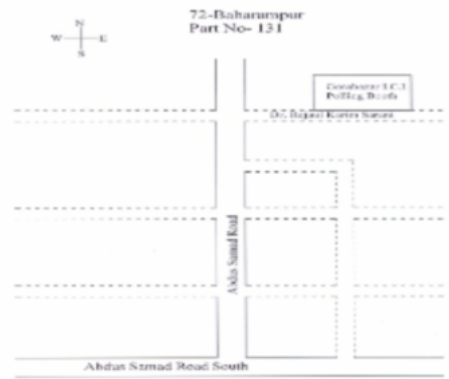

নির্বাচক নিবন্ধন আধিকারিকের স্বাক্ষর

Nazri Naksha

Google Map View

Polling Station Building Front View

Polling Station Front View

Cad View

Key MAP View

| | | | | | | | | |
|--|------------|------------|---|------------------|------------|---|------------------|------------|
| 1 নাম : আনোয়ারা বেগম স্বামীর নাম: মোঃ আক্কাস আলি বাড়ির নং : n0211 বয়স : 56 লিঙ্গ : মহিলা | RDH2399459 | ফটো উপলব্ধ | 2 নাম : সিরিনা বিবি স্বামীর নাম: রাজীব সেখ বাড়ির নং : n0229 বয়স : 28 লিঙ্গ : মহিলা | RDH2146835 | ফটো উপলব্ধ | 3 নাম : হৈমন্তিকা ঘোষ দে স্বামীর নাম: দিবোদ্র দে বাড়ির নং : n0207 বয়স : 38 লিঙ্গ : মহিলা | RDH0506253 | ফটো উপলব্ধ |
| 4 নাম : শ্যাম চন্দ্র ঘোষ পিতার নাম: পঞ্চানন ঘোষ বাড়ির নং : n0181 বয়স : 61 লিঙ্গ : পুরুষ | RDH1917715 | ফটো উপলব্ধ | 5 নাম : পম্পা ঘোষ স্বামীর নাম: শ্যাম চন্দ্র ঘোষ বাড়ির নং : n0180 বয়স : 40 লিঙ্গ : মহিলা | RDH1917707 | ফটো উপলব্ধ | 6 নাম : তিলকা ঘোষ স্বামীর নাম: মুক্তে ঘোষ বাড়ির নং : n0212 বয়স : 38 লিঙ্গ : মহিলা | RDH0506295 | ফটো উপলব্ধ |
| 7 নাম : স্নিগ্ধা মজুমদার পিতার নাম: শুভেন্দু মজুমদার বাড়ির নং : n0230 বয়স : 46 লিঙ্গ : মহিলা | LQR1815315 | ফটো উপলব্ধ | 8 নাম : স্মিতা মন্ডল বিশ্বাস স্বামীর নাম: কৌশিক বিশ্বাস বাড়ির নং : n0228 বয়স : 32 লিঙ্গ : মহিলা | TLK1265479 | ফটো উপলব্ধ | 9 নাম : নাজনিন রহমান পিতার নাম: এতিন রহমান বাড়ির নং : 2 এ সামাদ অ্যাপার্টমেন্ট বয়স : 42 লিঙ্গ : মহিলা | KWC2685394 | ফটো উপলব্ধ |
| 10 নাম : মোহাঃ সফিকুল আলম পিতার নাম: মোহাঃ বদরুল আনাম বাড়ির নং : 4/B বয়স : 31 লিঙ্গ : পুরুষ | RDH1777382 | ফটো উপলব্ধ | 11 নাম : সামিম আহমেদ পিতার নাম: আহসিন আলী বাড়ির নং : 12/A বয়স : 43 লিঙ্গ : পুরুষ | JRG2874246 | ফটো উপলব্ধ | 12 নাম : লক্ষী রায়গুপ্ত স্বামীর নাম: তুষার রায়গুপ্ত বাড়ির নং : 14/5/1 বয়স : 69 লিঙ্গ : মহিলা | WB/10/063/504495 | ফটো উপলব্ধ |
| 13 নাম : শিপ্রা দে স্বামীর নাম: রঞ্জিত দে বাড়ির নং : 17 বয়স : 70 লিঙ্গ : মহিলা | RDH2634848 | ফটো উপলব্ধ | 14 নাম : জয়দীপ দে পিতার নাম: রঞ্জিত কুমার দে বাড়ির নং : 17 বয়স : 54 লিঙ্গ : পুরুষ | JRG0931733 | ফটো উপলব্ধ | 15 নাম : কাজী শবনম বানু পিতার নাম: আবু তালেব কাজী বাড়ির নং : 81/33/সী বয়স : 43 লিঙ্গ : মহিলা | JRG2859007 | ফটো উপলব্ধ |
| 16 নাম : দীপক দাস পিতার নাম: মনু দাস বাড়ির নং : 95 বয়স : 27 লিঙ্গ : পুরুষ | RDH2146819 | ফটো উপলব্ধ | 17 নাম : অশোক কুমার সাহা পিতার নাম: সরোজ কুমার সাহা বাড়ির নং : 101/1 বয়স : 75 লিঙ্গ : পুরুষ | RDH2335347 | ফটো উপলব্ধ | 18 নাম : পুতুল সাহা স্বামীর নাম: অশোক সাহা বাড়ির নং : 101/1 বয়স : 65 লিঙ্গ : মহিলা | WB/10/063/504066 | ফটো উপলব্ধ |
| 19 নাম : প্রীতম সাহা পিতার নাম: অশোককুমার সাহা বাড়ির নং : 101/1 বয়স : 49 লিঙ্গ : পুরুষ | JRG2299311 | ফটো উপলব্ধ | 20 নাম : সুজয় সাহা পিতার নাম: অশোককুমার সাহা বাড়ির নং : 101/1 বয়স : 47 লিঙ্গ : পুরুষ | JRG2299451 | ফটো উপলব্ধ | 21 নাম : তিঙ্কু সাহা স্বামীর নাম: প্রীত ম সাহা বাড়ির নং : 101/1 বয়স : 46 লিঙ্গ : মহিলা | JRG3410065 | ফটো উপলব্ধ |
| 22 নাম : প্রিয়ান্বিতা সাহা পিতার নাম: প্রীতম সাহা বাড়ির নং : 101/1 বয়স : 24 লিঙ্গ : মহিলা | RDH2572626 | ফটো উপলব্ধ | 23 নাম : দেবরাজ সাহা পিতার নাম: প্রীতম সাহা বাড়ির নং : 101/1 বয়স : 20 লিঙ্গ : পুরুষ | RDH2833481 | ফটো উপলব্ধ | 24 নাম : সমর সাহা পিতার নাম: সরোজ সাহা বাড়ির নং : 101/3 বয়স : 71 লিঙ্গ : পুরুষ | WB/10/063/504069 | ফটো উপলব্ধ |
| 25 নাম : অমর কুমার সাহা পিতার নাম: সরোজ কুমার সাহা বাড়ির নং : 101/3 বয়স : 65 লিঙ্গ : পুরুষ | RDH2522399 | ফটো উপলব্ধ | 26 নাম : মমতা সাহা স্বামীর নাম: সমর সাহা বাড়ির নং : 101/3 বয়স : 58 লিঙ্গ : মহিলা | WB/10/063/504070 | ফটো উপলব্ধ | 27 নাম : লাবনী সাহা স্বামীর নাম: অমর কুমার সাহা বাড়ির নং : 101/3 বয়স : 53 লিঙ্গ : মহিলা | JRG2299808 | ফটো উপলব্ধ |
| 28 নাম : সোমরাজ সাহা পিতার নাম: অমর কুমার সাহা বাড়ির নং : 101/3 বয়স : 41 লিঙ্গ : পুরুষ | JRG3410073 | ফটো উপলব্ধ | 29 নাম : বিশ্বজিত সাহা পিতার নাম: সমর কুমার সাহা বাড়ির নং : 101/3 বয়স : 40 লিঙ্গ : পুরুষ | RDH1111350 | ফটো উপলব্ধ | 30 নাম : প্রবীর রায় পিতার নাম: প্রভাত রায় বাড়ির নং : 102 বয়স : 67 লিঙ্গ : পুরুষ | WB/10/063/504073 | ফটো উপলব্ধ |