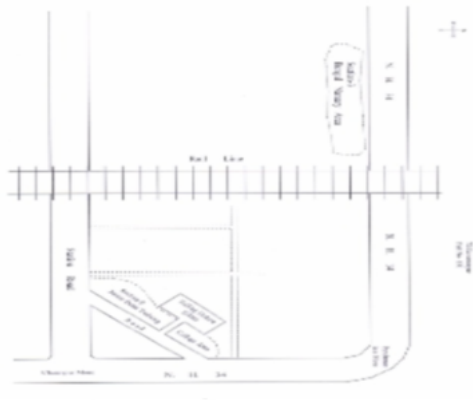

নির্বাচক নিবন্ধন আধিকারিকের স্বাক্ষর

Nazri Naksha

Google Map View

Polling Station Building Front View

Polling Station Front View

Cad View

Key MAP View

বিধানসভা নির্বাচনক্ষেত্রের নং, নাম : 72-বহরমপুর
ভাগ নং, নাম : 1-জুনিয়ার বেসিক ট্রেনিং কলেজ এলাকা