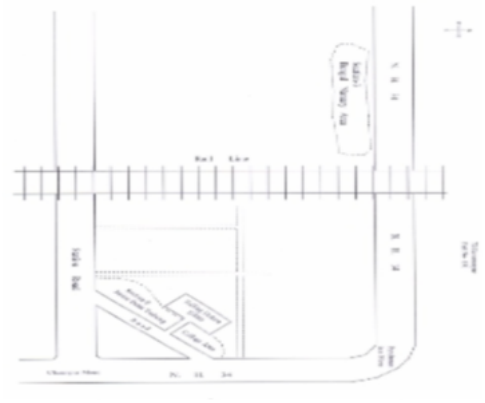

নির্বাচক নিবন্ধন আধিকারিকের স্বাক্ষর

Nazri Naksha

Google Map View

Polling Station Building Front View

Polling Station Front View

Cad View

Key MAP View

বিধানসভা নির্বাচনক্ষেত্রের নং, নাম : 72-বহরমপুর
ভাগ নং, নাম : 1-জুনিয়ার বেসিক ট্রেনিং কলেজ এলাকা