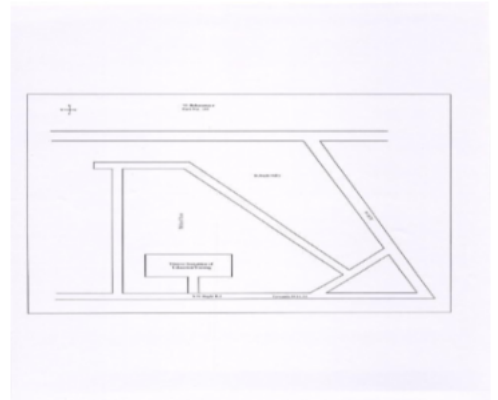

নির্বাচক নিবন্ধন আধিকারিকের স্বাক্ষর

Nazri Naksha

Google Map View

Polling Station Building Front View

Polling Station Front View

Cad View

Key MAP View

বিধানসভা নির্বাচনক্ষেত্রের নং, নাম : 72-বহরমপুর  
ভাগ নং, নাম : 1-পাড়া-চুয়াপুর সি,এস,আর এ্যান্ড টি, আই এলাকা