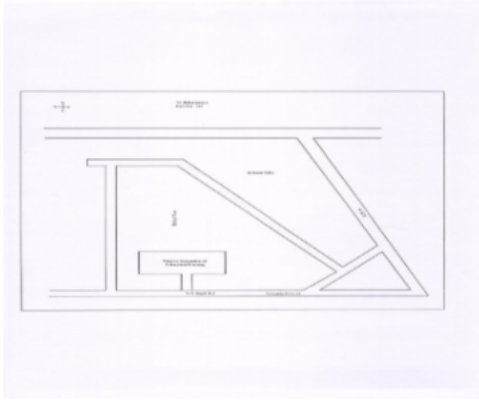

নির্বাচক নিবন্ধন আধিকারিকের স্বাক্ষর

Nazri Naksha

Google Map View

Polling Station Building Front View

Polling Station Front View

Cad View

Key MAP View

বিধানসভা নির্বাচনক্ষেত্রের নং, নাম : 72-বহরমপুর  
ভাগ নং, নাম : 1-পাড়া-চুয়াপুর সি,এস,আর এ্যান্ড টি, আই এলাকা