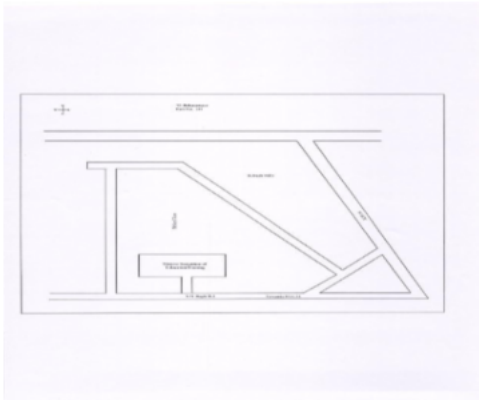

নির্বাচক নিবন্ধন আধিকারিকের স্বাক্ষর

Nazri Naksha

Google Map View

Polling Station Building Front View

Polling Station Front View

Cad View

Key MAP View

বিধানসভা নির্বাচনক্ষেত্রের নং, নাম : 72-বহরমপুর  
ভাগ নং, নাম : 1-পাড়া-চুয়াপুর সি,এস,আর এ্যান্ড টি, আই এলাকা