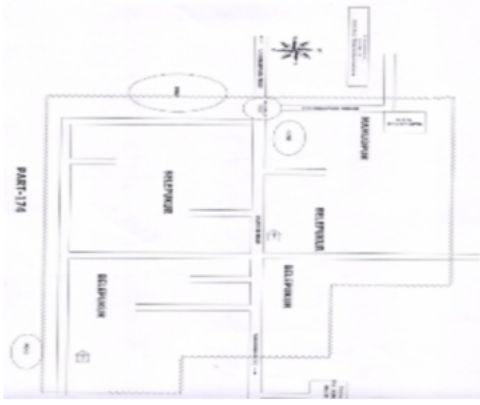

Nazri Naksha