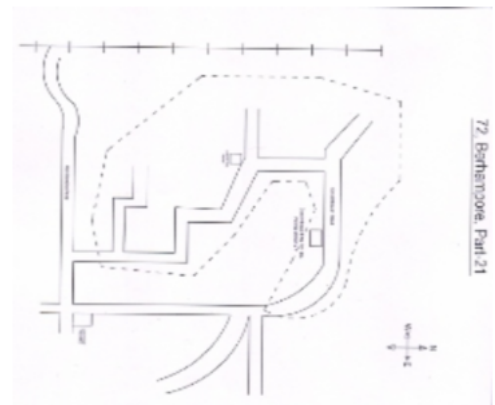

Key MAP View