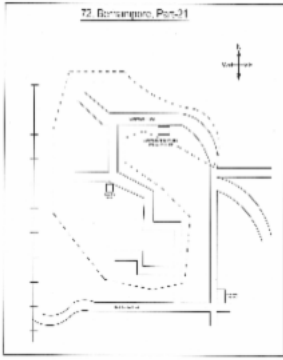

Nazri Naksha