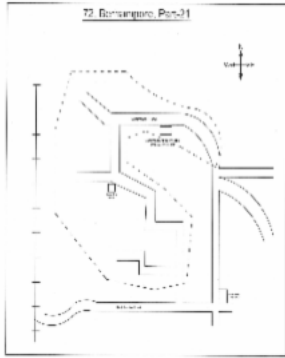

Nazri Naksha