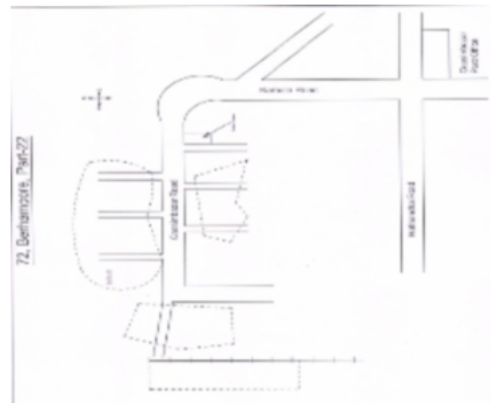

Key MAP View