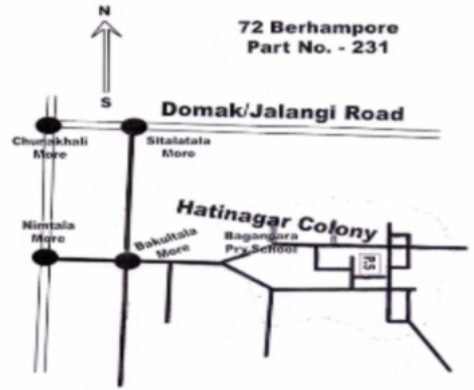

নির্বাচক নিবন্ধন আধিকারিকের স্বাক্ষর

Nazri Naksha

Google Map View

Polling Station Building Front View

Polling Station Front View

Cad View

Key MAP View

বিধানসভা নির্বাচনক্ষেত্রের নং, নাম : 72-বহরমপুর  
ভাগ নং, নাম : 1-পাড়া-হাতীনগর কলোনী-3