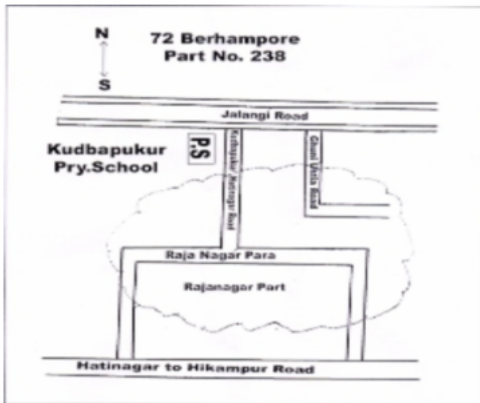

Cad View

Key MAP View