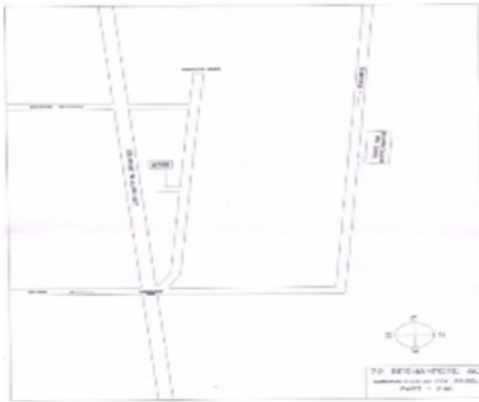

নির্বাচক নিবন্ধন আধিকারিকের স্বাক্ষর

Nazri Naksha

Google Map View

Polling Station Building Front View

Polling Station Front View

Cad View

Key MAP View

বিধানসভা নির্বাচনক্ষেত্রের নং, নাম : 72-বহরমপুর
ভাগ নং, নাম : 1-পাড়া-পাহাড়পুর বিলধারীপাড়া