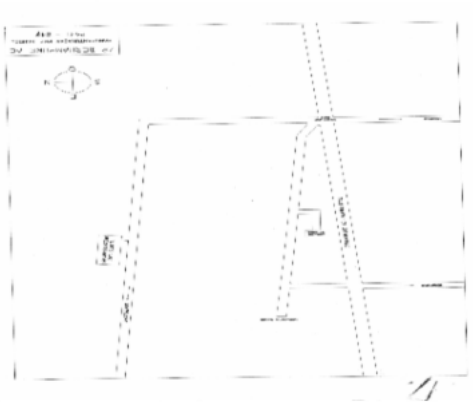

নির্বাচক নিবন্ধন আধিকারিকের স্বাক্ষর

Nazri Naksha

Google Map View

Polling Station Building Front View

Polling Station Front View

Cad View

Key MAP View

1 নাম : হাসিবুর সেখ পিতার নাম: ইনসার সেখ বাড়ির নং : n0027 বয়স : 43 লিঙ্গ : পুরুষ	JRG3319597	ফটো উপলব্ধ	2 নাম : রাসিদা বিবি স্বামীর নাম: হাসিবুর সেখ বাড়ির নং : n0027 বয়স : 43 লিঙ্গ : মহিলা	JRG2767101	ফটো উপলব্ধ	3 নাম : আনেশ সেখ পিতার নাম: ইসমাইল সেখ বাড়ির নং : n0027 বয়স : 58 লিঙ্গ : পুরুষ	WB/10/063/360235	ফটো উপলব্ধ
4 নাম : আঞ্জুরা বিবি স্বামীর নাম: আনেশ সেখ বাড়ির নং : n0027 বয়স : 53 লিঙ্গ : মহিলা	WB/10/063/360236	ফটো উপলব্ধ	5 নাম : খুদ বিবি স্বামীর নাম: হোসেন সেখ বাড়ির নং : n0065 বয়স : 91 লিঙ্গ : মহিলা	WB/10/063/360342	ফটো উপলব্ধ	6 নাম : মিনারুল সেখ মায়ের নাম: খুদ বিবি বাড়ির নং : n0065 বয়স : 41 লিঙ্গ : পুরুষ	JRG4012449	ফটো উপলব্ধ
7 নাম : সুখেদা বিবি স্বামীর নাম: মিনারুল সেখ বাড়ির নং : n0065 বয়স : 30 লিঙ্গ : মহিলা	RDH1823129	ফটো উপলব্ধ	8 নাম : পারুলা বিবি স্বামীর নাম: মজিবুর সেখ বাড়ির নং : n0065 বয়স : 49 লিঙ্গ : মহিলা	WB/10/063/360183	ফটো উপলব্ধ	9 নাম : লালভানু বিবি স্বামীর নাম: ওয়াজেদ সেখ বাড়ির নং : n0100 বয়স : 47 লিঙ্গ : মহিলা	JRG1875509	ফটো উপলব্ধ
10 নাম : বিউটি বিবি স্বামীর নাম: বিয়াসিন সেখ বাড়ির নং : n0104 বয়স : 43 লিঙ্গ : মহিলা	JRG3323557	ফটো উপলব্ধ	11 নাম : কুমেল্লা বিবি স্বামীর নাম: খোরসেদ সেখ বাড়ির নং : n0079 বয়স : 63 লিঙ্গ : মহিলা	WB/10/063/360145	ফটো উপলব্ধ	12 নাম : সামসুদ্দিন সেখ পিতার নাম: আসেদ সেখ বাড়ির নং : n0079 বয়স : 49 লিঙ্গ : পুরুষ	WB/10/063/360148	ফটো উপলব্ধ
13 নাম : তাজমেল হক পিতার নাম: খোরসেদ আলী বাড়ির নং : n0079 বয়স : 30 লিঙ্গ : পুরুষ	RDH1823285	ফটো উপলব্ধ	14 নাম : রাজিয়া বিবি স্বামীর নাম: আসেদ আলি সেখ বাড়ির নং : n0080 বয়স : 76 লিঙ্গ : মহিলা	WB/10/063/360139	ফটো উপলব্ধ	15 নাম : আঙ্গুরা বিবি স্বামীর নাম: আবদুল রসিদ সেখ বাড়ির নং : n0080 বয়স : 52 লিঙ্গ : মহিলা	WB/10/063/360141	ফটো উপলব্ধ
16 নাম : আমজাদ আলি সেখ পিতার নাম: আসেদ আলী সেখ বাড়ির নং : n0080 বয়স : 57 লিঙ্গ : পুরুষ	WB/10/063/360142	ফটো উপলব্ধ	17 নাম : রাশিয়ান সেখ পিতার নাম: আমজাদ আলি সেখ বাড়ির নং : n0080 বয়স : 30 লিঙ্গ : পুরুষ	RDH1945237	ফটো উপলব্ধ	18 নাম : মঃগো আনসার আলী সেখ পিতার নাম: আসেদ আলী সেখ বাড়ির নং : n0080 বয়স : 43 লিঙ্গ : পুরুষ	JRG3067865	ফটো উপলব্ধ
19 নাম : পিঞ্জুরা বিবি স্বামীর নাম: আমজাদ আলী সেখ বাড়ির নং : n0080 বয়স : 53 লিঙ্গ : মহিলা	WB/10/063/360143	ফটো উপলব্ধ	20 নাম : সুজমিরা বিবি স্বামীর নাম: সামসুদ্দিন বাড়ির নং : n0080 বয়স : 43 লিঙ্গ : মহিলা	JRG3319621	ফটো উপলব্ধ	21 নাম : বৈশাখি বিবি স্বামীর নাম: কবিরুল বাড়ির নং : n0080 বয়স : 42 লিঙ্গ : মহিলা	JRG2765022	ফটো উপলব্ধ
22 নাম : মিরিনা বিবি স্বামীর নাম: আসাবুল সেখ বাড়ির নং : n0080 বয়স : 39 লিঙ্গ : মহিলা	JRG4025912	ফটো উপলব্ধ	23 নাম : আসাবুল সেখ পিতার নাম: আরসেদ সেখ বাড়ির নং : n0080 বয়স : 42 লিঙ্গ : পুরুষ	JRG3319639	ফটো উপলব্ধ	24 নাম : সাহেদা বিবি স্বামীর নাম: বাবর আলি সেখ বাড়ির নং : n0001 বয়স : 59 লিঙ্গ : মহিলা	WB/10/063/360237	ফটো উপলব্ধ
25 নাম : সেলিম সেখ পিতার নাম: বাবর আলি বাড়ির নং : n0001 বয়স : 45 লিঙ্গ : পুরুষ	JRG3319852	ফটো উপলব্ধ	26 নাম : রিনা বিবি স্বামীর নাম: সেলিম সেখ বাড়ির নং : n0001 বয়স : 42 লিঙ্গ : মহিলা	JRG3319860	ফটো উপলব্ধ	27 নাম : সুরাতুন বিবি স্বামীর নাম: কাজেম সেখ বাড়ির নং : n0007 বয়স : 71 লিঙ্গ : মহিলা	WB/10/063/360210	ফটো উপলব্ধ
28 নাম : বিল্লাল সেখ পিতার নাম: কাজেম আলি বাড়ির নং : n0007 বয়স : 46 লিঙ্গ : পুরুষ	JRG1854421	ফটো উপলব্ধ	29 নাম : সাহানাজ খাতুন বিবি স্বামীর নাম: বিল্লাল সেখ বাড়ির নং : n0007 বয়স : 41 লিঙ্গ : মহিলা	RDH1684273	ফটো উপলব্ধ	30 নাম : বেলুয়ারা খাতুন পিতার নাম: নাদার সেখ বাড়ির নং : n0045 বয়স : 36 লিঙ্গ : মহিলা	RDH1540954	ফটো উপলব্ধ