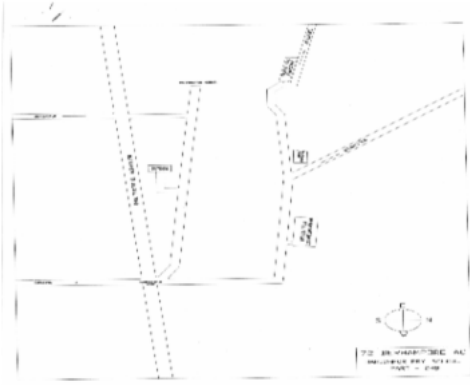

Nazri Naksha