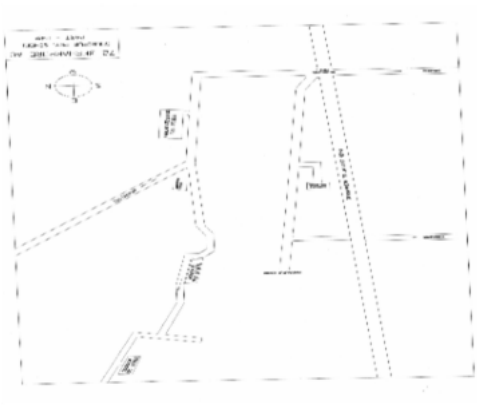

নির্বাচক নিবন্ধন আধিকারিকের স্বাক্ষর

Nazri Naksha

Google Map View

Polling Station Building Front View

Polling Station Front View

Cad View

Key MAP View

1	JRG3321528	নাম : মিঠু পাহাড়িয়া স্বামীর নাম: কার্তিক পাহাড়িয়া বাড়ির নং : n0163 বয়স : 45 লিঙ্গ : মহিলা	ফটো উপলব্ধ	2	RDH1132992	নাম : রেহেনা বিবি স্বামীর নাম: সাথিরুল ইসলাম বাড়ির নং : n0163 বয়স : 34 লিঙ্গ : মহিলা	ফটো উপলব্ধ	3	JRG3321460	নাম : আনোয়ারা বেওয়া পিতার নাম: সাই ইদ আলী বাড়ির নং : n0028 বয়স : 57 লিঙ্গ : মহিলা	ফটো উপলব্ধ
4	WB/10/063/363354	নাম : আনোয়ারা বিবি মায়ের নাম: উমরাতন বেওয়া বাড়ির নং : n0092 বয়স : 67 লিঙ্গ : মহিলা	ফটো উপলব্ধ	5	WB/10/063/363058	নাম : আরশনেশা বিবি স্বামীর নাম: জহুর মন্ডল বাড়ির নং : n0082 বয়স : 78 লিঙ্গ : মহিলা	ফটো উপলব্ধ	6	JRG2768208	নাম : ইমাজুদ্দিন সেখ পিতার নাম: জহুর মন্ডল বাড়ির নং : n0082 বয়স : 46 লিঙ্গ : পুরুষ	ফটো উপলব্ধ
7	JRG4012779	নাম : বেদানা বিবি স্বামীর নাম: ইমাজুদ্দিন মন্ডল বাড়ির নং : n0082 বয়স : 39 লিঙ্গ : মহিলা	ফটো উপলব্ধ	8	RDH1824432	নাম : আবুসামাদ মণ্ডল পিতার নাম: নিয়ামতুল্লা মণ্ডল বাড়ির নং : n0082 বয়স : 30 লিঙ্গ : পুরুষ	ফটো উপলব্ধ	9	WB/10/063/363227	নাম : আশিয়া বিবি স্বামীর নাম: আব্দুল বারী সেখ বাড়ির নং : n0039 বয়স : 53 লিঙ্গ : মহিলা	ফটো উপলব্ধ
10	RDH1457639	নাম : রসিদা বিবি মায়ের নাম: আসিয়া বিবি(বেওয়া) বাড়ির নং : n0039 বয়স : 34 লিঙ্গ : মহিলা	ফটো উপলব্ধ	11	JRG3321643	নাম : বিরাজমণি বিবি স্বামীর নাম: সিরাজ আলী বাড়ির নং : n0134 বয়স : 73 লিঙ্গ : মহিলা	ফটো উপলব্ধ	12	JRG3321635	নাম : বিবারউদ্দিন মণ্ডল পিতার নাম: সিরাজ আলী মণ্ডল বাড়ির নং : n0134 বয়স : 57 লিঙ্গ : পুরুষ	ফটো উপলব্ধ
13	WB/10/063/363090	নাম : আবদুর রহমান মণ্ডল পিতার নাম: সিরাজ আলী মণ্ডল বাড়ির নং : n0134 বয়স : 55 লিঙ্গ : পুরুষ	ফটো উপলব্ধ	14	JRG2768299	নাম : পানু বিবি স্বামীর নাম: বিবারউদ্দিন সেখ বাড়ির নং : n0134 বয়স : 45 লিঙ্গ : মহিলা	ফটো উপলব্ধ	15	RDH1685346	নাম : তানজিলা বিবি স্বামীর নাম: আব্দুর রহমান মণ্ডল বাড়ির নং : n0134 বয়স : 32 লিঙ্গ : মহিলা	ফটো উপলব্ধ
16	WB/10/063/363061	নাম : আলকুমা বিবি স্বামীর নাম: আবদুল্লা মন্ডল বাড়ির নং : n0083 বয়স : 85 লিঙ্গ : মহিলা	ফটো উপলব্ধ	17	RDH2808467	নাম : তাঞ্জুয়ারা বেগম স্বামীর নাম: মোঃ নূর ইসলাম বাড়ির নং : n0083 বয়স : 53 লিঙ্গ : মহিলা	ফটো উপলব্ধ	18	WB/10/063/399404	নাম : সুজারুদ্দিন সেখ পিতার নাম: আলিমুদ্দিন সেখ বাড়ির নং : n0147 বয়স : 49 লিঙ্গ : পুরুষ	ফটো উপলব্ধ
19	WB/10/063/399405	নাম : আনোয়ারা বিবি স্বামীর নাম: সুজারুদ্দিন সেখ বাড়ির নং : n0147 বয়স : 46 লিঙ্গ : মহিলা	ফটো উপলব্ধ	20	JRG1854611	নাম : রিয়াজুল সেখ মায়ের নাম: শরিফুলনেশা বেওয়া বাড়ির নং : n0147 বয়স : 46 লিঙ্গ : পুরুষ	ফটো উপলব্ধ	21	WB/10/063/363131	নাম : সাহারাবানু স্বামীর নাম: ফুলবাস সেখ বাড়ির নং : n0027 বয়স : 57 লিঙ্গ : মহিলা	ফটো উপলব্ধ
22	RDH1213792	নাম : আসাদুল সেখ পিতার নাম: ফুলবাস সেখ বাড়ির নং : n0027 বয়স : 35 লিঙ্গ : পুরুষ	ফটো উপলব্ধ	23	RDH1541762	নাম : উম্মে হাবিবা বিবি স্বামীর নাম: সাদিকুল ইসলাম বাড়ির নং : n0004 বয়স : 32 লিঙ্গ : মহিলা	ফটো উপলব্ধ	24	WB/10/063/363223	নাম : জোসনা বিবি স্বামীর নাম: হাসেন আলী সেখ বাড়ির নং : n0037 বয়স : 49 লিঙ্গ : মহিলা	ফটো উপলব্ধ
25	RDH1945583	নাম : ফুরকান বিবি স্বামীর নাম: রাজেশ সেখ বাড়ির নং : n0037 বয়স : 31 লিঙ্গ : মহিলা	ফটো উপলব্ধ	26	WB/10/063/363152	নাম : মাজেরা বিবি স্বামীর নাম: কমর আলী সেখ বাড়ির নং : n0013 বয়স : 73 লিঙ্গ : মহিলা	ফটো উপলব্ধ	27	WB/10/063/363153	নাম : রেজাবুল সেখ পিতার নাম: কমর আলী সেখ বাড়ির নং : n0013 বয়স : 55 লিঙ্গ : পুরুষ	ফটো উপলব্ধ
28	WB/10/063/363154	নাম : মানুয়ারা বিবি স্বামীর নাম: রেজাবুল সেখ বাড়ির নং : n0013 বয়স : 60 লিঙ্গ : মহিলা	ফটো উপলব্ধ	29	WB/10/063/363323	নাম : অসিমুদ্দিন সেখ পিতার নাম: আলিমুদ্দিন সেখ বাড়ির নং : n0071 বয়স : 59 লিঙ্গ : পুরুষ	ফটো উপলব্ধ	30	WB/10/063/363324	নাম : আরজিনা বিবি স্বামীর নাম: অসিমুদ্দিন সেখ বাড়ির নং : n0071 বয়স : 51 লিঙ্গ : মহিলা	ফটো উপলব্ধ