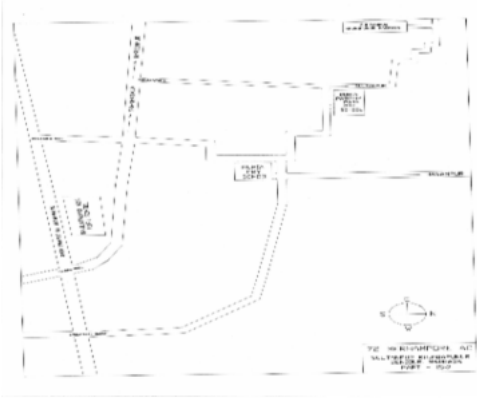

নির্বাচক নিবন্ধন আধিকারিকের স্বাক্ষর

Nazri Naksha

Google Map View

Polling Station Building Front View

Polling Station Front View

Cad View

Key MAP View

1	RDH2857803	ফটো উপলব্ধ	2	JRG3322658	ফটো উপলব্ধ	3	RDH0922468	ফটো উপলব্ধ
নাম : হানুফা বেওয়া স্বামীর নাম: জিন্দার সেখ বাড়ির নং : n0051 বয়স : 65 লিঙ্গ : মহিলা			নাম : বাবর আলী স্বামীর নাম: হানুফা বেওয়া বাড়ির নং : n0051 বয়স : 41 লিঙ্গ : পুরুষ			নাম : মইদুল বিশ্বাস পিতার নাম: সৈয়দ আলী বিশ্বাস বাড়ির নং : n0051 বয়স : 35 লিঙ্গ : পুরুষ		
4	WB/10/063/363690	ফটো উপলব্ধ	5	JRG3322427	ফটো উপলব্ধ	6	RDH2857480	ফটো উপলব্ধ
নাম : আমজাদ সেখ পিতার নাম: সামসের সেখ বাড়ির নং : n0052 বয়স : 56 লিঙ্গ : পুরুষ			নাম : ফরিদা বিবি স্বামীর নাম: আমজাদ সেখ বাড়ির নং : n0052 বয়স : 46 লিঙ্গ : মহিলা			নাম : আনোয়ারা বিবি স্বামীর নাম: মোক্তার হোসেন সেখ বাড়ির নং : n0049 বয়স : 69 লিঙ্গ : মহিলা		
7	JRG3322195	ফটো উপলব্ধ	8	JRG3322187	ফটো উপলব্ধ	9	RDH1542257	ফটো উপলব্ধ
নাম : সাদ্দাম হোসেন পিতার নাম: মুক্তার হোসেন বাড়ির নং : n0049 বয়স : 43 লিঙ্গ : পুরুষ			নাম : বুলবুল বিবি স্বামীর নাম: সাদ্দাম হোসেন বাড়ির নং : n0049 বয়স : 42 লিঙ্গ : মহিলা			নাম : সুরাবুদ্দিন সেখ পিতার নাম: ইমদাদ সেখ বাড়ির নং : n0030 বয়স : 32 লিঙ্গ : পুরুষ		
10	WB/10/063/363760	ফটো উপলব্ধ	11	WB/10/063/363761	ফটো উপলব্ধ	12	RDH1685692	ফটো উপলব্ধ
নাম : সাহাদত সেখ পিতার নাম: হাজির সেখ বাড়ির নং : n0017 বয়স : 68 লিঙ্গ : পুরুষ			নাম : আলেকনুর বিবি স্বামীর নাম: সাহাদত সেখ বাড়ির নং : n0017 বয়স : 63 লিঙ্গ : মহিলা			নাম : সাহিবা বিবি স্বামীর নাম: সাইনুল সেখ বাড়ির নং : n0017 বয়স : 31 লিঙ্গ : মহিলা		
13	JRG4114856	ফটো উপলব্ধ	14	WB/10/063/363751	ফটো উপলব্ধ	15	JRG3322716	ফটো উপলব্ধ
নাম : মাইনুদ্দিন সেখ পিতার নাম: মিরাসুদ্দিন সেখ বাড়ির নং : n0017 বয়স : 36 লিঙ্গ : পুরুষ			নাম : রিজিয়া বেওয়া স্বামীর নাম: সাদেক সেখ বাড়ির নং : n0020 বয়স : 66 লিঙ্গ : মহিলা			নাম : গোলাম মোস্তাফা পিতার নাম: সাদেক সেখ বাড়ির নং : n0020 বয়স : 46 লিঙ্গ : পুরুষ		
16	WB/10/063/363659	ফটো উপলব্ধ	17	RDH2811362	ফটো উপলব্ধ	18	JRG3322831	ফটো উপলব্ধ
নাম : সোলেনুর বিবি স্বামীর নাম: আব্বাক্কর মন্ডল বাড়ির নং : n0005 বয়স : 73 লিঙ্গ : মহিলা			নাম : মিরাজ আলী মণ্ডল পিতার নাম: আব্বাক্কর মণ্ডল বাড়ির নং : n0005 বয়স : 51 লিঙ্গ : পুরুষ			নাম : আয়েশা বিবি স্বামীর নাম: মিরাজ আলী মণ্ডল বাড়ির নং : n0005 বয়স : 43 লিঙ্গ : মহিলা		
19	WB/10/063/363643	ফটো উপলব্ধ	20	WB/10/063/363781	ফটো উপলব্ধ	21	WB/10/063/363782	ফটো উপলব্ধ
নাম : জোহরা বেওয়া স্বামীর নাম: ইনসার আলী সেখ বাড়ির নং : n0008 বয়স : 83 লিঙ্গ : মহিলা			নাম : রাজেনা বিবি স্বামীর নাম: কাজেম সেখ বাড়ির নং : n0009 বয়স : 71 লিঙ্গ : মহিলা			নাম : পিয়ারউদ্দিন সেখ পিতার নাম: কাজেম আলী সেখ বাড়ির নং : n0009 বয়স : 54 লিঙ্গ : পুরুষ		
22	WB/09/059/507209	ফটো উপলব্ধ	23	WB/10/063/363784	ফটো উপলব্ধ	24	WB/10/063/363697	ফটো উপলব্ধ
নাম : অরুনা বিবি স্বামীর নাম: পিয়ারউদ্দিন সেখ বাড়ির নং : n0009 বয়স : 45 লিঙ্গ : মহিলা			নাম : আবদুল খালেক সেখ পিতার নাম: কহবতী সেখ বাড়ির নং : n0010 বয়স : 65 লিঙ্গ : পুরুষ			নাম : রজুফা বিবি স্বামীর নাম: আবদুল খালেক সেখ বাড়ির নং : n0010 বয়স : 53 লিঙ্গ : মহিলা		
25	ZQN1521384	ফটো উপলব্ধ	26	RDH2161131	ফটো উপলব্ধ	27	RDH2161149	ফটো উপলব্ধ
নাম : পারভিনা বিবি স্বামীর নাম: মইদুল বিশ্বাস বাড়ির নং : n0051 বয়স : 31 লিঙ্গ : মহিলা			নাম : মোসাঃ রেজানা খাতুন স্বামীর নাম: মানসারুল সেখ বাড়ির নং : n0095 বয়স : 31 লিঙ্গ : মহিলা			নাম : সাকিলা বিবি স্বামীর নাম: রেণু সেখ বাড়ির নং : n0096 বয়স : 34 লিঙ্গ : মহিলা		
28	RDH2161164	ফটো উপলব্ধ	29	RDH2161172	ফটো উপলব্ধ	30	XYZ2851012	ফটো উপলব্ধ
নাম : হোসনা বানু স্বামীর নাম: সাহাবুল সেখ বাড়ির নং : n0098 বয়স : 27 লিঙ্গ : মহিলা			নাম : সেলিনা খাতুন স্বামীর নাম: আনোয়ার সেখ বাড়ির নং : n0099 বয়স : 28 লিঙ্গ : মহিলা			নাম : খাদিজা বেগম স্বামীর নাম: বাহারুল হোসেন বাড়ির নং : 01 বয়স : 22 লিঙ্গ : মহিলা		