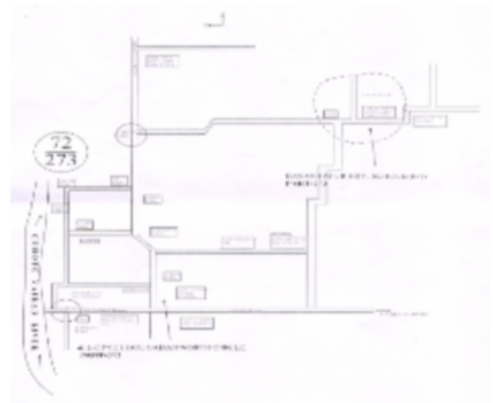

নির্বাচক নিবন্ধন আধিকারিকের স্বাক্ষর

Nazri Naksha

Google Map View

Polling Station Building Front View

Polling Station Front View

Cad View

Key MAP View

বিধানসভা নির্বাচনক্ষেত্রের নং, নাম : 72-বহরমপুর
ভাগ নং, নাম : 1-পাড়া-দৌলতাবাদ মাহিষাপাড়া