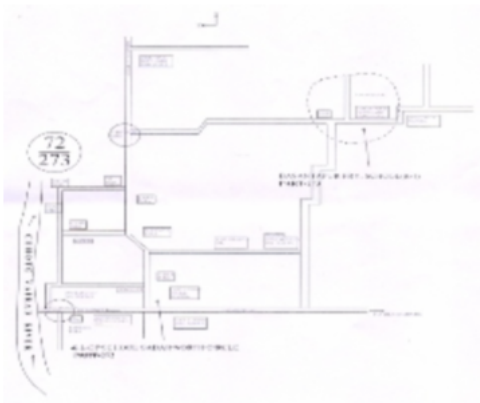

নির্বাচক নিবন্ধন আধিকারিকের স্বাক্ষর

Nazri Naksha

Google Map View

Polling Station Building Front View

Polling Station Front View

Cad View

Key MAP View

বিধানসভা নির্বাচনক্ষেত্রের নং, নাম : 72-বহরমপুর
ভাগ নং, নাম : 1-পাড়া-দৌলতাবাদ মাহিষাপাড়া