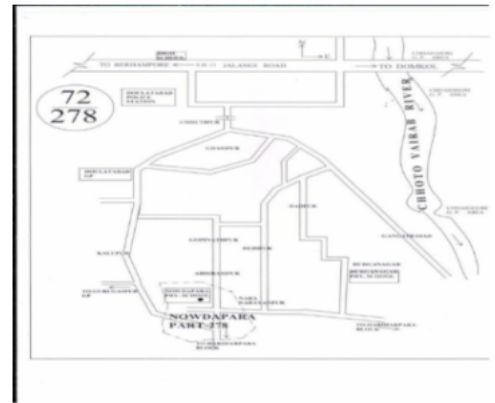

নির্বাচক নিবন্ধন আধিকারিকের স্বাক্ষর

Nazri Naksha

Google Map View

Polling Station Building Front View

Polling Station Front View

Cad View

Key MAP View

1 নাম : রেবিনা খাতুন স্বামীর নাম: মাফিকুল ইসলাম বাড়ির নং : এন0172 বয়স : 28 লিঙ্গ : মহিলা	RDH2050383 ফটো উপলব্ধ	2 নাম : নূর মহম্মদ মোল্লা মায়ের নাম: সানুয়ারা বেওয়া বাড়ির নং : n0159 বয়স : 41 লিঙ্গ : পুরুষ	RDH1005917 ফটো উপলব্ধ	3 নাম : সারভানু বিবি স্বামীর নাম: সীমসুদ্দীন মোল্লা বাড়ির নং : n0159 বয়স : 66 লিঙ্গ : মহিলা	WB/10/063/408155 ফটো উপলব্ধ
4 নাম : নাবিকুল মোল্লা পিতার নাম: সামসুদ্দিন মোল্লা বাড়ির নং : n0159 বয়স : 46 লিঙ্গ : পুরুষ	RDH1005925 ফটো উপলব্ধ	5 নাম : নাসরিনা বিবি স্বামীর নাম: নাবিকুল মোল্লা বাড়ির নং : n0159 বয়স : 42 লিঙ্গ : মহিলা	RDH1005933 ফটো উপলব্ধ	6 নাম : সিরিনা বিবি স্বামীর নাম: জামসেদ মোল্লা বাড়ির নং : n0159 বয়স : 41 লিঙ্গ : মহিলা	JRG4021325 ফটো উপলব্ধ
7 নাম : মেরিনা বিবি স্বামীর নাম: নূরমহম্মদ মোল্লা বাড়ির নং : n0159 বয়স : 39 লিঙ্গ : মহিলা	RDH1462993 ফটো উপলব্ধ	8 নাম : নূরভানু খাতুন বিবি স্বামীর নাম: হানিফ সেখ বাড়ির নং : n0125 বয়স : 32 লিঙ্গ : মহিলা	RDH1833201 ফটো উপলব্ধ	9 নাম : আজেন্দা বিবি স্বামীর নাম: ইউনুস মন্ডল বাড়ির নং : n0134 বয়স : 71 লিঙ্গ : মহিলা	WB/10/063/408067 ফটো উপলব্ধ
10 নাম : মাফিকুল ইসলাম পিতার নাম: ইউনুস আলি মণ্ডল বাড়ির নং : n0134 বয়স : 42 লিঙ্গ : পুরুষ	JRG3669827 ফটো উপলব্ধ	11 নাম : আবদুল খালেক পিতার নাম: উমর আলি সেখ বাড়ির নং : বসন্তপুর বয়স : 61 লিঙ্গ : পুরুষ	JRG0771469 ফটো উপলব্ধ	12 নাম : রসুনারা বিবি স্বামীর নাম: রহেদ মন্ডল বাড়ির নং : n0093 বয়স : 56 লিঙ্গ : মহিলা	WB/10/063/408142 ফটো উপলব্ধ
13 নাম : মাকসুদা বিবি স্বামীর নাম: রহেদ মন্ডল বাড়ির নং : n0093 বয়স : 51 লিঙ্গ : মহিলা	JRG3350089 ফটো উপলব্ধ	14 নাম : কামালুদ্দিন সেখ পিতার নাম: উমর সেখ বাড়ির নং : n0093 বয়স : 43 লিঙ্গ : পুরুষ	JRG3669942 ফটো উপলব্ধ	15 নাম : ফিরদোসা বিবি স্বামীর নাম: কামালুদ্দিন সেখ বাড়ির নং : n0093 বয়স : 40 লিঙ্গ : মহিলা	RDH1004514 ফটো উপলব্ধ
16 নাম : মাহমুদুল হাসান পিতার নাম: রেজাউল হোসেন বাড়ির নং : n0093 বয়স : 36 লিঙ্গ : পুরুষ	RDH1215706 ফটো উপলব্ধ	17 নাম : আনোয়ার আলি পিতার নাম: রহেদ আলি বাড়ির নং : n0093 বয়স : 34 লিঙ্গ : পুরুষ	RDH1694769 ফটো উপলব্ধ	18 নাম : আনজুরা বিবি স্বামীর নাম: সেয়দ বাড়ির নং : n0184 বয়স : 56 লিঙ্গ : মহিলা	JRG3873189 ফটো উপলব্ধ
19 নাম : রীনা বিবি স্বামীর নাম: আতাবুর মন্ডল বাড়ির নং : n0030 বয়স : 50 লিঙ্গ : মহিলা	WB/10/063/408050 ফটো উপলব্ধ	20 নাম : বকুল মণ্ডল পিতার নাম: হায়দর মণ্ডল বাড়ির নং : n0030 বয়স : 43 লিঙ্গ : পুরুষ	JRG2797751 ফটো উপলব্ধ	21 নাম : তানজিলা খাতুন (বিবি) স্বামীর নাম: বকুল মন্ডল বাড়ির নং : n0030 বয়স : 34 লিঙ্গ : মহিলা	RDH1549831 ফটো উপলব্ধ
22 নাম : সাদ্দাত আলি মন্ডল পিতার নাম: আলিমুদ্দিন মন্ডল বাড়ির নং : n0087 বয়স : 55 লিঙ্গ : পুরুষ	RDH2850121 ফটো উপলব্ধ	23 নাম : মাফিকুল মণ্ডল পিতার নাম: আলিমুদ্দিন মণ্ডল বাড়ির নং : n0087 বয়স : 46 লিঙ্গ : পুরুষ	RDH1004183 ফটো উপলব্ধ	24 নাম : মারুফা খাতুন স্বামীর নাম: মাফিকুল মন্ডল বাড়ির নং : n0087 বয়স : 36 লিঙ্গ : মহিলা	RDH1331867 ফটো উপলব্ধ
25 নাম : ইভানা খাতুন পিতার নাম: গিয়াসউদ্দিন মন্ডল বাড়ির নং : n0087 বয়স : 36 লিঙ্গ : মহিলা	RDH1331859 ফটো উপলব্ধ	26 নাম : গোলাম মন্ডল পিতার নাম: হাসেন মন্ডল বাড়ির নং : n0148 বয়স : 58 লিঙ্গ : পুরুষ	JRG0771782 ফটো উপলব্ধ	27 নাম : কহিনুরা স্বামীর নাম: গোলাম মন্ডল বাড়ির নং : n0148 বয়স : 53 লিঙ্গ : মহিলা	JRG3350188 ফটো উপলব্ধ
28 নাম : সরলা খাতুন(বিবি) স্বামীর নাম: পিয়াকুল সেখ বাড়ির নং : n0117 বয়স : 38 লিঙ্গ : মহিলা	RDH1003813 ফটো উপলব্ধ	29 নাম : ফতেমা বিবি স্বামীর নাম: নিয়াকত সেখ বাড়ির নং : n0117 বয়স : 37 লিঙ্গ : মহিলা	RDH1003839 ফটো উপলব্ধ	30 নাম : কুলসন বেওয়া স্বামীর নাম: আবদুল সেখ বাড়ির নং : n0092 বয়স : 86 লিঙ্গ : মহিলা	RDH2852788 ফটো উপলব্ধ