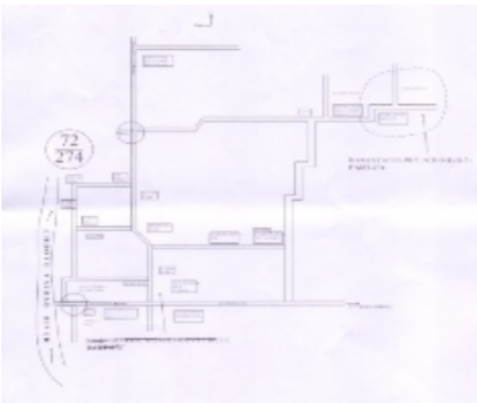

নির্বাচক নিবন্ধন আধিকারিকের স্বাক্ষর

Nazri Naksha

Google Map View

Polling Station Building Front View

Polling Station Front View

Cad View

Key MAP View

1 নাম : রেবিনা খাতুন স্বামীর নাম: মাফিকুল ইসলাম বাড়ির নং : এন0172 বয়স : 28 লিঙ্গ : মহিলা	RDH2050383 ফটো উপলব্ধ	2 নাম : নূর মহম্মদ মোল্লা মায়ের নাম: সানুয়ারা বেওয়া বাড়ির নং : n0159 বয়স : 41 লিঙ্গ : পুরুষ	RDH1005917 ফটো উপলব্ধ	3 নাম : সারভানু বিবি স্বামীর নাম: সীমসুদ্দীন মোল্লা বাড়ির নং : n0159 বয়স : 66 লিঙ্গ : মহিলা	WB/10/063/408155 ফটো উপলব্ধ
4 নাম : নাবিকুল মোল্লা পিতার নাম: সামসুদ্দিন মোল্লা বাড়ির নং : n0159 বয়স : 46 লিঙ্গ : পুরুষ	RDH1005925 ফটো উপলব্ধ	5 নাম : নাসরিনা বিবি স্বামীর নাম: নাবিকুল মোল্লা বাড়ির নং : n0159 বয়স : 42 লিঙ্গ : মহিলা	RDH1005933 ফটো উপলব্ধ	6 নাম : সিরিনা বিবি স্বামীর নাম: জামসেদ মোল্লা বাড়ির নং : n0159 বয়স : 41 লিঙ্গ : মহিলা	JRG4021325 ফটো উপলব্ধ
7 নাম : মেরিনা বিবি স্বামীর নাম: নূরমহম্মদ মোল্লা বাড়ির নং : n0159 বয়স : 39 লিঙ্গ : মহিলা	RDH1462993 ফটো উপলব্ধ	8 নাম : নূরভানু খাতুন বিবি স্বামীর নাম: হানিফ সেখ বাড়ির নং : n0125 বয়স : 32 লিঙ্গ : মহিলা	RDH1833201 ফটো উপলব্ধ	9 নাম : আজেন্দা বিবি স্বামীর নাম: ইউনুস মন্ডল বাড়ির নং : n0134 বয়স : 71 লিঙ্গ : মহিলা	WB/10/063/408067 ফটো উপলব্ধ
10 নাম : মাফিকুল ইসলাম পিতার নাম: ইউনুস আলি মণ্ডল বাড়ির নং : n0134 বয়স : 42 লিঙ্গ : পুরুষ	JRG3669827 ফটো উপলব্ধ	11 নাম : আবদুল খালেক পিতার নাম: উমর আলি সেখ বাড়ির নং : বসন্তপুর বয়স : 61 লিঙ্গ : পুরুষ	JRG0771469 ফটো উপলব্ধ	12 নাম : রসুনারা বিবি স্বামীর নাম: রহেদ মন্ডল বাড়ির নং : n0093 বয়স : 56 লিঙ্গ : মহিলা	WB/10/063/408142 ফটো উপলব্ধ
13 নাম : মাকসুদা বিবি স্বামীর নাম: রহেদ মন্ডল বাড়ির নং : n0093 বয়স : 51 লিঙ্গ : মহিলা	JRG3350089 ফটো উপলব্ধ	14 নাম : কামালুদ্দিন সেখ পিতার নাম: উমর সেখ বাড়ির নং : n0093 বয়স : 43 লিঙ্গ : পুরুষ	JRG3669942 ফটো উপলব্ধ	15 নাম : ফিরদোসা বিবি স্বামীর নাম: কামালুদ্দিন সেখ বাড়ির নং : n0093 বয়স : 40 লিঙ্গ : মহিলা	RDH1004514 ফটো উপলব্ধ
16 নাম : মাহমুদুল হাসান পিতার নাম: রেজাউল হোসেন বাড়ির নং : n0093 বয়স : 36 লিঙ্গ : পুরুষ	RDH1215706 ফটো উপলব্ধ	17 নাম : আনোয়ার আলি পিতার নাম: রহেদ আলি বাড়ির নং : n0093 বয়স : 34 লিঙ্গ : পুরুষ	RDH1694769 ফটো উপলব্ধ	18 নাম : আনজুরা বিবি স্বামীর নাম: সেয়দ বাড়ির নং : n0184 বয়স : 56 লিঙ্গ : মহিলা	JRG3873189 ফটো উপলব্ধ
19 নাম : রীনা বিবি স্বামীর নাম: আতাবুর মন্ডল বাড়ির নং : n0030 বয়স : 50 লিঙ্গ : মহিলা	WB/10/063/408050 ফটো উপলব্ধ	20 নাম : বকুল মণ্ডল পিতার নাম: হায়দর মণ্ডল বাড়ির নং : n0030 বয়স : 43 লিঙ্গ : পুরুষ	JRG2797751 ফটো উপলব্ধ	21 নাম : তানজিলা খাতুন (বিবি) স্বামীর নাম: বকুল মন্ডল বাড়ির নং : n0030 বয়স : 34 লিঙ্গ : মহিলা	RDH1549831 ফটো উপলব্ধ
22 নাম : সাদ্দাত আলি মন্ডল পিতার নাম: আলিমুদ্দিন মন্ডল বাড়ির নং : n0087 বয়স : 55 লিঙ্গ : পুরুষ	RDH2850121 ফটো উপলব্ধ	23 নাম : মাফিকুল মণ্ডল পিতার নাম: আলিমুদ্দিন মণ্ডল বাড়ির নং : n0087 বয়স : 46 লিঙ্গ : পুরুষ	RDH1004183 ফটো উপলব্ধ	24 নাম : মারুফা খাতুন স্বামীর নাম: মাফিকুল মন্ডল বাড়ির নং : n0087 বয়স : 36 লিঙ্গ : মহিলা	RDH1331867 ফটো উপলব্ধ
25 নাম : ইভানা খাতুন পিতার নাম: গিয়াসউদ্দিন মন্ডল বাড়ির নং : n0087 বয়স : 36 লিঙ্গ : মহিলা	RDH1331859 ফটো উপলব্ধ	26 নাম : গোলাম মন্ডল পিতার নাম: হাসেন মন্ডল বাড়ির নং : n0148 বয়স : 58 লিঙ্গ : পুরুষ	JRG0771782 ফটো উপলব্ধ	27 নাম : কহিনুরা স্বামীর নাম: গোলাম মন্ডল বাড়ির নং : n0148 বয়স : 53 লিঙ্গ : মহিলা	JRG3350188 ফটো উপলব্ধ
28 নাম : সরলা খাতুন(বিবি) স্বামীর নাম: পিয়াকুল সেখ বাড়ির নং : n0117 বয়স : 38 লিঙ্গ : মহিলা	RDH1003813 ফটো উপলব্ধ	29 নাম : ফতেমা বিবি স্বামীর নাম: নিয়াকত সেখ বাড়ির নং : n0117 বয়স : 37 লিঙ্গ : মহিলা	RDH1003839 ফটো উপলব্ধ	30 নাম : কুলসন বেওয়া স্বামীর নাম: আবদুল সেখ বাড়ির নং : n0092 বয়স : 86 লিঙ্গ : মহিলা	RDH2852788 ফটো উপলব্ধ