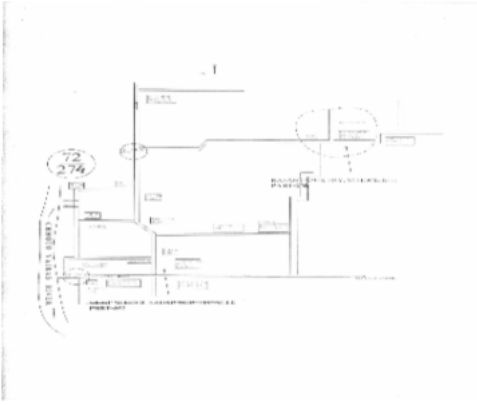

নির্বাচক নিবন্ধন আধিকারিকের স্বাক্ষর

Nazri Naksha

Google Map View

Polling Station Building Front View

Polling Station Front View

Cad View

Key MAP View

1 নাম : রেবিনা খাতুন স্বামীর নাম: মাফিকুল ইসলাম বাড়ির নং : এন0172 বয়স : 28 লিঙ্গ : মহিলা	RDH2050383 ফটো উপলব্ধ	2 নাম : নূর মহম্মদ মোল্লা মায়ের নাম: সানুয়ারা বেওয়া বাড়ির নং : n0159 বয়স : 41 লিঙ্গ : পুরুষ	RDH1005917 ফটো উপলব্ধ	3 নাম : সারভানু বিবি স্বামীর নাম: সীমসুদ্দীন মোল্লা বাড়ির নং : n0159 বয়স : 66 লিঙ্গ : মহিলা	WB/10/063/408155 ফটো উপলব্ধ
4 নাম : নাবিকুল মোল্লা পিতার নাম: সামসুদ্দিন মোল্লা বাড়ির নং : n0159 বয়স : 46 লিঙ্গ : পুরুষ	RDH1005925 ফটো উপলব্ধ	5 নাম : নাসরিনা বিবি স্বামীর নাম: নাবিকুল মোল্লা বাড়ির নং : n0159 বয়স : 42 লিঙ্গ : মহিলা	RDH1005933 ফটো উপলব্ধ	6 নাম : সিরিনা বিবি স্বামীর নাম: জামসেদ মোল্লা বাড়ির নং : n0159 বয়স : 41 লিঙ্গ : মহিলা	JRG4021325 ফটো উপলব্ধ
7 নাম : মেরিনা বিবি স্বামীর নাম: নূরমহম্মদ মোল্লা বাড়ির নং : n0159 বয়স : 39 লিঙ্গ : মহিলা	RDH1462993 ফটো উপলব্ধ	8 নাম : নূরভানু খাতুন বিবি স্বামীর নাম: হানিফ সেখ বাড়ির নং : n0125 বয়স : 32 লিঙ্গ : মহিলা	RDH1833201 ফটো উপলব্ধ	9 নাম : আজেন্দা বিবি স্বামীর নাম: ইউনুস মন্ডল বাড়ির নং : n0134 বয়স : 71 লিঙ্গ : মহিলা	WB/10/063/408067 ফটো উপলব্ধ
10 নাম : মাফিকুল ইসলাম পিতার নাম: ইউনুস আলি মণ্ডল বাড়ির নং : n0134 বয়স : 42 লিঙ্গ : পুরুষ	JRG3669827 ফটো উপলব্ধ	11 নাম : আবদুল খালেক পিতার নাম: উমর আলি সেখ বাড়ির নং : বসন্তপুর বয়স : 61 লিঙ্গ : পুরুষ	JRG0771469 ফটো উপলব্ধ	12 নাম : রসুনারা বিবি স্বামীর নাম: রহেদ মন্ডল বাড়ির নং : n0093 বয়স : 56 লিঙ্গ : মহিলা	WB/10/063/408142 ফটো উপলব্ধ
13 নাম : মাকসুদা বিবি স্বামীর নাম: রহেদ মন্ডল বাড়ির নং : n0093 বয়স : 51 লিঙ্গ : মহিলা	JRG3350089 ফটো উপলব্ধ	14 নাম : কামালুদ্দিন সেখ পিতার নাম: উমর সেখ বাড়ির নং : n0093 বয়স : 43 লিঙ্গ : পুরুষ	JRG3669942 ফটো উপলব্ধ	15 নাম : ফিরদোসা বিবি স্বামীর নাম: কামালুদ্দিন সেখ বাড়ির নং : n0093 বয়স : 40 লিঙ্গ : মহিলা	RDH1004514 ফটো উপলব্ধ
16 নাম : মাহমুদুল হাসান পিতার নাম: রেজাউল হোসেন বাড়ির নং : n0093 বয়স : 36 লিঙ্গ : পুরুষ	RDH1215706 ফটো উপলব্ধ	17 নাম : আনোয়ার আলি পিতার নাম: রহেদ আলি বাড়ির নং : n0093 বয়স : 34 লিঙ্গ : পুরুষ	RDH1694769 ফটো উপলব্ধ	18 নাম : আনজুরা বিবি স্বামীর নাম: সেয়দ বাড়ির নং : n0184 বয়স : 56 লিঙ্গ : মহিলা	JRG3873189 ফটো উপলব্ধ
19 নাম : রীনা বিবি স্বামীর নাম: আতাবুর মন্ডল বাড়ির নং : n0030 বয়স : 50 লিঙ্গ : মহিলা	WB/10/063/408050 ফটো উপলব্ধ	20 নাম : বকুল মণ্ডল পিতার নাম: হায়দর মণ্ডল বাড়ির নং : n0030 বয়স : 43 লিঙ্গ : পুরুষ	JRG2797751 ফটো উপলব্ধ	21 নাম : তানজিলা খাতুন (বিবি) স্বামীর নাম: বকুল মন্ডল বাড়ির নং : n0030 বয়স : 34 লিঙ্গ : মহিলা	RDH1549831 ফটো উপলব্ধ
22 নাম : সাদ্দাত আলি মন্ডল পিতার নাম: আলিমুদ্দিন মন্ডল বাড়ির নং : n0087 বয়স : 55 লিঙ্গ : পুরুষ	RDH2850121 ফটো উপলব্ধ	23 নাম : মাফিকুল মণ্ডল পিতার নাম: আলিমুদ্দিন মণ্ডল বাড়ির নং : n0087 বয়স : 46 লিঙ্গ : পুরুষ	RDH1004183 ফটো উপলব্ধ	24 নাম : মারুফা খাতুন স্বামীর নাম: মাফিকুল মন্ডল বাড়ির নং : n0087 বয়স : 36 লিঙ্গ : মহিলা	RDH1331867 ফটো উপলব্ধ
25 নাম : ইভানা খাতুন পিতার নাম: গিয়াসউদ্দিন মন্ডল বাড়ির নং : n0087 বয়স : 36 লিঙ্গ : মহিলা	RDH1331859 ফটো উপলব্ধ	26 নাম : গোলাম মন্ডল পিতার নাম: হাসেন মন্ডল বাড়ির নং : n0148 বয়স : 58 লিঙ্গ : পুরুষ	JRG0771782 ফটো উপলব্ধ	27 নাম : কহিনুরা স্বামীর নাম: গোলাম মন্ডল বাড়ির নং : n0148 বয়স : 53 লিঙ্গ : মহিলা	JRG3350188 ফটো উপলব্ধ
28 নাম : সরলা খাতুন(বিবি) স্বামীর নাম: পিয়াকুল সেখ বাড়ির নং : n0117 বয়স : 38 লিঙ্গ : মহিলা	RDH1003813 ফটো উপলব্ধ	29 নাম : ফতেমা বিবি স্বামীর নাম: নিয়াকত সেখ বাড়ির নং : n0117 বয়স : 37 লিঙ্গ : মহিলা	RDH1003839 ফটো উপলব্ধ	30 নাম : কুলসন বেওয়া স্বামীর নাম: আবদুল সেখ বাড়ির নং : n0092 বয়স : 86 লিঙ্গ : মহিলা	RDH2852788 ফটো উপলব্ধ