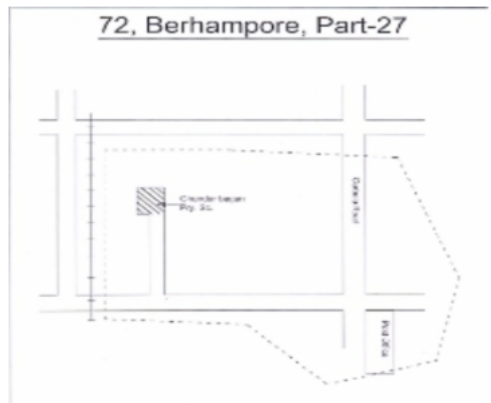

নির্বাচক নিবন্ধন আধিকারিকের স্বাক্ষর

Nazri Naksha

Google Map View

Polling Station Building Front View

Polling Station Front View

Cad View

Key MAP View

1 নাম : বুদ্ধ বাগদী পিতার নাম: নেপাল বাগদী বাড়ির নং : n0079 বয়স : 32 লিঙ্গ : পুরুষ	RDH1501832 ফটো উপলব্ধ	2 নাম : গোপা আচার্য্য পিতার নাম: বরুণ কুমার আচার্য্য বাড়ির নং : n0090 বয়স : 33 লিঙ্গ : মহিলা	RDH1611615 ফটো উপলব্ধ	3 নাম : অরুণ কুমার আচার্য্য পিতার নাম: নবকুমার আচার্য্য বাড়ির নং : n0027 বয়স : 43 লিঙ্গ : পুরুষ	JRG3587961 ফটো উপলব্ধ
4 নাম : রুপালী আচার্য্য স্বামীর নাম: অরুণ কুমার আচার্য্য বাড়ির নং : n0027 বয়স : 45 লিঙ্গ : মহিলা	RDH0090738 ফটো উপলব্ধ	5 নাম : তপতী বনিক (গুহ) স্বামীর নাম: নয়ন বনিক বাড়ির নং : n0156 বয়স : 50 লিঙ্গ : মহিলা	JRG2278844 ফটো উপলব্ধ	6 নাম : পাপিয়া চক্রবর্তী স্বামীর নাম: পরিমল চক্রবর্তী বাড়ির নং : n0046 বয়স : 44 লিঙ্গ : মহিলা	JRG3589694 ফটো উপলব্ধ
7 নাম : সৈকত চ্যাটার্জী পিতার নাম: সুভাষ কুমার চ্যাটার্জী বাড়ির নং : n0111 বয়স : 39 লিঙ্গ : পুরুষ	JRG3715992 ফটো উপলব্ধ	8 নাম : মায়াদাস স্বামীর নাম: হাবু দাস বাড়ির নং : n0152 বয়স : 63 লিঙ্গ : মহিলা	RDH1469600 ফটো উপলব্ধ	9 নাম : শোভা দাস স্বামীর নাম: সুধীর দাস বাড়ির নং : n0065 বয়স : 63 লিঙ্গ : মহিলা	RDH1203116 ফটো উপলব্ধ
10 নাম : সন্ধ্যা দাস স্বামীর নাম: বাবলু দাস বাড়ির নং : n0173 বয়স : 58 লিঙ্গ : মহিলা	JRG2914349 ফটো উপলব্ধ	11 নাম : জয়দেব দাস পিতার নাম: ননীগোপাল দাস বাড়ির নং : n0114 বয়স : 57 লিঙ্গ : পুরুষ	WB/20/135/360194 ফটো উপলব্ধ	12 নাম : ভুবন মঞ্জল দাস পিতার নাম: গোপাল দাস বাড়ির নং : n0316 বয়স : 56 লিঙ্গ : পুরুষ	RDH2367571 ফটো উপলব্ধ
13 নাম : মালতি দাস স্বামীর নাম: স্বপন দাস বাড়ির নং : n0123 বয়স : 55 লিঙ্গ : মহিলা	JRG0328815 ফটো উপলব্ধ	14 নাম : দুর্গা দাস স্বামীর নাম: তেতুল দাস বাড়ির নং : n0168 বয়স : 53 লিঙ্গ : মহিলা	RDH1611771 ফটো উপলব্ধ	15 নাম : দিপালী দাস স্বামীর নাম: ভুবন মঞ্জল দাস বাড়ির নং : n0318 বয়স : 52 লিঙ্গ : মহিলা	RDH2367498 ফটো উপলব্ধ
16 নাম : পল্টু দাস পিতার নাম: হাবু দাস বাড়ির নং : n0152 বয়স : 45 লিঙ্গ : পুরুষ	RDH1501824 ফটো উপলব্ধ	17 নাম : মনোরঞ্জন দাস পিতার নাম: গুরুপদ দাস বাড়ির নং : n0301 বয়স : 45 লিঙ্গ : পুরুষ	JRG3717311 ফটো উপলব্ধ	18 নাম : সুকুমার দাস পিতার নাম: গুরুপদ দাস বাড়ির নং : n0300 বয়স : 43 লিঙ্গ : পুরুষ	JRG3717329 ফটো উপলব্ধ
19 নাম : টমি দাস স্বামীর নাম: জয়দেব দাস বাড়ির নং : n0114 বয়স : 43 লিঙ্গ : মহিলা	JRG3588605 ফটো উপলব্ধ	20 নাম : পূর্ণিমা দাস স্বামীর নাম: মনোরঞ্জন দাস বাড়ির নং : n0298 বয়স : 41 লিঙ্গ : মহিলা	RDH1224393 ফটো উপলব্ধ	21 নাম : অর্জুন দাস পিতার নাম: তারক দাস বাড়ির নং : n0028 বয়স : 40 লিঙ্গ : পুরুষ	RDH0092536 ফটো উপলব্ধ
22 নাম : অর্চনা দাস স্বামীর নাম: পল্টু দাস বাড়ির নং : n0152 বয়স : 40 লিঙ্গ : মহিলা	RDH1226620 ফটো উপলব্ধ	23 নাম : কাকলি দাস স্বামীর নাম: নন্দন দাস বাড়ির নং : n0169 বয়স : 40 লিঙ্গ : মহিলা	JRG3693009 ফটো উপলব্ধ	24 নাম : বাবন দাস পিতার নাম: বাবলু দাস বাড়ির নং : n0172 বয়স : 39 লিঙ্গ : পুরুষ	RDH1103571 ফটো উপলব্ধ
25 নাম : চন্দনা দাস স্বামীর নাম: সুখেন দাস বাড়ির নং : n0043 বয়স : 39 লিঙ্গ : মহিলা	RDH0092908 ফটো উপলব্ধ	26 নাম : সুপ্রিয়া দাস স্বামীর নাম: সুরত দাস বাড়ির নং : n0117 বয়স : 38 লিঙ্গ : মহিলা	JRG4067039 ফটো উপলব্ধ	27 নাম : শ্রাবনী দাস পিতার নাম: সুধীর দাস বাড়ির নং : n0065 বয়স : 38 লিঙ্গ : মহিলা	RDH1991801 ফটো উপলব্ধ
28 নাম : শ্যামলী দাস স্বামীর নাম: বাপন দাস বাড়ির নং : n0171 বয়স : 37 লিঙ্গ : মহিলা	RDH1254176 ফটো উপলব্ধ	29 নাম : রীনা দাস স্বামীর নাম: অর্জুন দাস বাড়ির নং : n0028 বয়স : 37 লিঙ্গ : মহিলা	RDH1226505 ফটো উপলব্ধ	30 নাম : তন্ময় দাস পিতার নাম: বাবু দাস বাড়ির নং : n0068 বয়স : 36 লিঙ্গ : পুরুষ	RDH1611797 ফটো উপলব্ধ