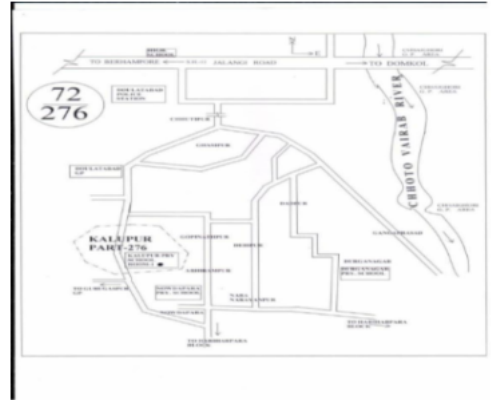

Key MAP View