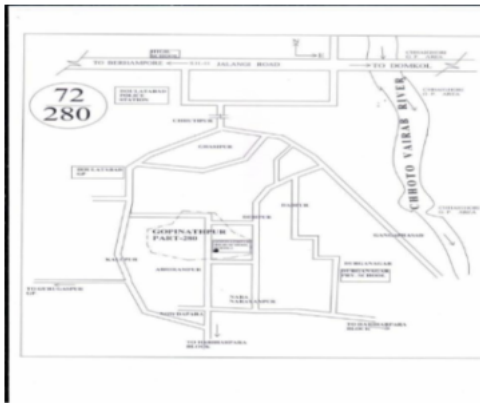

নির্বাচক নিবন্ধন আধিকারিকের স্বাক্ষর

Nazri Naksha

Google Map View

Polling Station Building Front View

Polling Station Front View

Cad View

Key MAP View

বিধানসভা নির্বাচনক্ষেত্রের নং, নাম : 72-বহরমপুর  
ভাগ নং, নাম : 1-পাড়া মহল্লা-অভিরামপুর