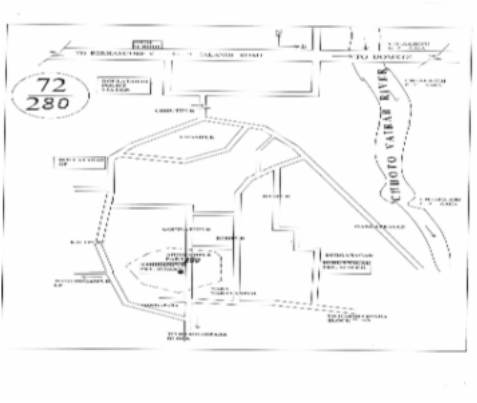

নির্বাচক নিবন্ধন আধিকারিকের স্বাক্ষর

Nazri Naksha

Google Map View

Polling Station Building Front View

Polling Station Front View

Cad View

Key MAP View

বিধানসভা নির্বাচনক্ষেত্রের নং, নাম : 72-বহরমপুর  
ভাগ নং, নাম : 1-পাড়া মহল্লা-অভিরামপুর