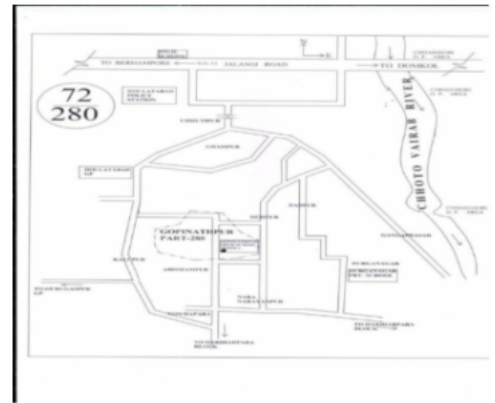

নির্বাচক নিবন্ধন আধিকারিকের স্বাক্ষর

Nazri Naksha

Google Map View

Polling Station Building Front View

Polling Station Front View

Cad View

Key MAP View

বিধানসভা নির্বাচনক্ষেত্রের নং, নাম : 72-বহরমপুর  
ভাগ নং, নাম : 1-পাড়া মহল্লা-অভিরামপুর