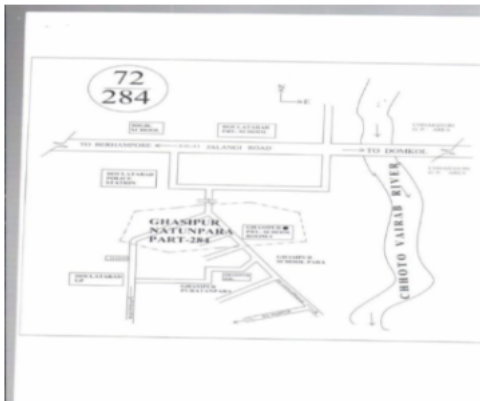

নির্বাচক নিবন্ধন আধিকারিকের স্বাক্ষর

Nazri Naksha

Google Map View

Polling Station Building Front View

Polling Station Front View

Cad View

Key MAP View

1 নাম : সবিতা দাস স্বামীর নাম: শঙ্কর দাস বাড়ির নং : ছুটিপুর বয়স : 63 লিঙ্গ : মহিলা	RDH2840023 ফটো উপলব্ধ	2 নাম : সমর দাস পিতার নাম: শঙ্কর দাস বাড়ির নং : n0012 বয়স : 37 লিঙ্গ : পুরুষ	JRG4122453 ফটো উপলব্ধ	3 নাম : অমর দাস পিতার নাম: শঙ্কর দাস বাড়ির নং : n0012 বয়স : 33 লিঙ্গ : পুরুষ	RDH1465681 ফটো উপলব্ধ
4 নাম : সুমন দাস পিতার নাম: গঙ্গা দাস বাড়ির নং : এন0012 বয়স : 26 লিঙ্গ : পুরুষ	RDH2235638 ফটো উপলব্ধ	5 নাম : শঙ্কর দাস পিতার নাম: অনন্ত দাস বাড়ির নং : ছুটিপুর বয়স : 69 লিঙ্গ : পুরুষ	RDH2557312 ফটো উপলব্ধ	6 নাম : তানজিলা বিবি স্বামীর নাম: আভার আলি সেখ বাড়ির নং : n0040 বয়স : 44 লিঙ্গ : মহিলা	JRG3361268 ফটো উপলব্ধ
7 নাম : সামিমা খাতুন পিতার নাম: ঈদ্রিশ সেখ বাড়ির নং : এন12 বয়স : 35 লিঙ্গ : মহিলা	XYZ1444751 ফটো উপলব্ধ	8 নাম : রাজ্জাক সেখ পিতার নাম: জমিরুদ্দিন সেখ বাড়ির নং : n0012 বয়স : 36 লিঙ্গ : পুরুষ	RDH1952431 ফটো উপলব্ধ	9 নাম : রেশমা খাতুন স্বামীর নাম: রহমান আলি বাড়ির নং : এন0037 বয়স : 27 লিঙ্গ : মহিলা	RDH2606838 ফটো উপলব্ধ
10 নাম : আহাবান আলি পিতার নাম: শুকচাঁদ সেখ বাড়ির নং : n0037 বয়স : 58 লিঙ্গ : পুরুষ	JRG3673597 ফটো উপলব্ধ	11 নাম : রহমান আলী পিতার নাম: আহাবান আলী বাড়ির নং : n0037 বয়স : 33 লিঙ্গ : পুরুষ	RDH1699917 ফটো উপলব্ধ	12 নাম : সাবির আহমেদ পিতার নাম: কালাম সেখ বাড়ির নং : n0045 বয়স : 34 লিঙ্গ : পুরুষ	RDH1699883 ফটো উপলব্ধ
13 নাম : তাসলিমা খাতুন পিতার নাম: জামাল শাহ বাড়ির নং : এন45 বয়স : 25 লিঙ্গ : মহিলা	RVD1988377 ফটো উপলব্ধ	14 নাম : হুসনেআরা ইয়াসমিন পিতার নাম: আবুল কালাম আজাদ বাড়ির নং : N0158 বয়স : 26 লিঙ্গ : মহিলা	RDH2455608 ফটো উপলব্ধ	15 নাম : ফরিদা ইয়াসমিন স্বামীর নাম: মোঃ মহাবুল হোসেন বাড়ির নং : হু বয়স : 39 লিঙ্গ : মহিলা	FRN2942993 ফটো উপলব্ধ
16 নাম : সর্মিলা খাতুন মায়ের নাম: মমতাজ বেওয়া বাড়ির নং : এন0071 বয়স : 26 লিঙ্গ : মহিলা	RDH2234821 ফটো উপলব্ধ	17 নাম : রুবিয়া খাতুন স্বামীর নাম: আমিনুল সেখ বাড়ির নং : এন062 বয়স : 32 লিঙ্গ : মহিলা	NJH1763531 ফটো উপলব্ধ	18 নাম : মামোনা খাতুন পিতার নাম: বাবু সেখ বাড়ির নং : N0144 বয়স : 24 লিঙ্গ : মহিলা	RDH2455822 ফটো উপলব্ধ
19 নাম : সাকিনা খাতুন স্বামীর নাম: সোনারুদ্দিন সেখ বাড়ির নং : N0057 বয়স : 25 লিঙ্গ : মহিলা	RDH2456291 ফটো উপলব্ধ	20 নাম : সীমা খাতুন স্বামীর নাম: মিনারুল সেখ বাড়ির নং : N0064 বয়স : 27 লিঙ্গ : মহিলা	RDH2456143 ফটো উপলব্ধ	21 নাম : রেকশোনা খাতুন স্বামীর নাম: নাইসুদ্দিন সেখ বাড়ির নং : N000 বয়স : 31 লিঙ্গ : মহিলা	RDH2456424 ফটো উপলব্ধ
22 নাম : আজিজা খাতুন পিতার নাম: আজিজুল সেখ বাড়ির নং : নং 199 বয়স : 23 লিঙ্গ : মহিলা	RDH2601029 ফটো উপলব্ধ	23 নাম : নর্গিস খাতুন পিতার নাম: জাহিরুদ্দিন শেখ বাড়ির নং : নং 107 বয়স : 22 লিঙ্গ : মহিলা	RDH2714905 ফটো উপলব্ধ	24 নাম : সাইনাজ খাতুন স্বামীর নাম: মাফিকুল সেখ বাড়ির নং : এন0054 বয়স : 33 লিঙ্গ : মহিলা	RDH2606770 ফটো উপলব্ধ
25 নাম : শাহনাজ খাতুন পিতার নাম: সলাম শেখ বাড়ির নং : নং 53 বয়স : 22 লিঙ্গ : মহিলা	RDH2715043 ফটো উপলব্ধ	26 নাম : বিলকিশ খাতুন স্বামীর নাম: ইন্দাদুল হোসেন বাড়ির নং : N0078 বয়স : 29 লিঙ্গ : মহিলা	RDH2456374 ফটো উপলব্ধ	27 নাম : নাফিজা খাতুন পিতার নাম: মফিজুল মন্ডল বাড়ির নং : এন0189 বয়স : 26 লিঙ্গ : মহিলা	XMB1864826 ফটো উপলব্ধ
28 নাম : তনুজা খাতুন স্বামীর নাম: মিনারুল শাহ বাড়ির নং : এন0452 বয়স : 28 লিঙ্গ : মহিলা	RDH2235182 ফটো উপলব্ধ	29 নাম : নার্গিস খাতুন স্বামীর নাম: রিপোন শাহ বাড়ির নং : 005 বয়স : 27 লিঙ্গ : মহিলা	RDH2715126 ফটো উপলব্ধ	30 নাম : মামন নাহার খাতুন পিতার নাম: আব্দুল মান্নান মিয়াএগা বাড়ির নং : এন0801 বয়স : 28 লিঙ্গ : মহিলা	RDH2236305 ফটো উপলব্ধ