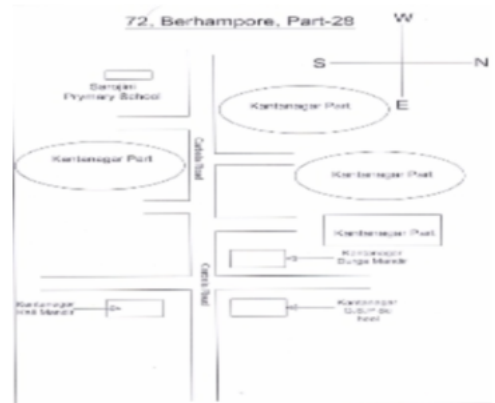

নির্বাচক নিবন্ধন আধিকারিকের স্বাক্ষর

Nazri Naksha

Google Map View

Polling Station Building Front View

Polling Station Front View

Cad View

Key MAP View

1 নাম : চায়না ভট্টাচার্য্য স্বামীর নাম: প্রতীপ ভট্টাচার্য বাড়ির নং : n0290 বয়স : 50 লিঙ্গ : মহিলা	RDH1228485 ফটো উপলব্ধ	2 নাম : প্রতীপ ভট্টাচার্য্য পিতার নাম: সুনীল ভট্টাচার্য্য বাড়ির নং : n0288 বয়স : 57 লিঙ্গ : পুরুষ	WB/10/063/558054 ফটো উপলব্ধ	3 নাম : কেতকী ভট্টাচার্য্য স্বামীর নাম: অরবিন্দ ভট্টাচার্য্য বাড়ির নং : n0257 বয়স : 66 লিঙ্গ : মহিলা	RDH0436220 ফটো উপলব্ধ
4 নাম : অভিষেক ভট্টাচার্য্য পিতার নাম: অরবিন্দ ভট্টাচার্য্য বাড়ির নং : n0258 বয়স : 45 লিঙ্গ : পুরুষ	JRG1819572 ফটো উপলব্ধ	5 নাম : আদুরী বিশ্বাস স্বামীর নাম: প্রশান্ত বিশ্বাস বাড়ির নং : n0185 বয়স : 70 লিঙ্গ : মহিলা	WB/10/063/600788 ফটো উপলব্ধ	6 নাম : প্রহ্লাদ বিশ্বাস পিতার নাম: প্রশান্ত বিশ্বাস বাড়ির নং : n0186 বয়স : 53 লিঙ্গ : পুরুষ	WB/10/063/600790 ফটো উপলব্ধ
7 নাম : শুকদেব বিশ্বাস পিতার নাম: শশাঙ্ক শেখর বিশ্বাস বাড়ির নং : n0374 বয়স : 52 লিঙ্গ : পুরুষ	RDH1613041 ফটো উপলব্ধ	8 নাম : মৌসুমী বিশ্বাস স্বামীর নাম: প্রহ্লাদ বিশ্বাস বাড়ির নং : n0186 বয়স : 50 লিঙ্গ : মহিলা	WB/10/063/600791 ফটো উপলব্ধ	9 নাম : রাখি বিশ্বাস স্বামীর নাম: শুকদেব বিশ্বাস বাড়ির নং : n0407 বয়স : 44 লিঙ্গ : মহিলা	GMV2672095 ফটো উপলব্ধ
10 নাম : মধুসূদন দাস পিতার নাম: হারাধন দাস বাড়ির নং : n0151 বয়স : 65 লিঙ্গ : পুরুষ	RDH2785194 ফটো উপলব্ধ	11 নাম : রীতা সরকার স্বামীর নাম: সন্দীপ কুমার সরকার বাড়ির নং : 54/41 বয়স : 47 লিঙ্গ : মহিলা	FQR1377811 ফটো উপলব্ধ	12 নাম : কম্পনা দাস স্বামীর নাম: মধুসূদন দাস বাড়ির নং : n0149 বয়স : 50 লিঙ্গ : মহিলা	RDH2785061 ফটো উপলব্ধ
13 নাম : শুভজিত দাস পিতার নাম: মধুসূদন দাস বাড়ির নং : n0150 বয়স : 29 লিঙ্গ : পুরুষ	RDH1926443 ফটো উপলব্ধ	14 নাম : জ্ঞানাক্ষর দে পিতার নাম: অতীন্দ্রনাথ দে বাড়ির নং : n0392 বয়স : 71 লিঙ্গ : পুরুষ	JRG0078394 ফটো উপলব্ধ	15 নাম : লক্ষ্মী দে (কুন্ডু) স্বামীর নাম: জ্ঞানাক্ষর দে বাড়ির নং : n0393 বয়স : 57 লিঙ্গ : মহিলা	WB/10/063/765600 ফটো উপলব্ধ
16 নাম : বিভাস ধারা পিতার নাম: বালক ধারা বাড়ির নং : n0132 বয়স : 41 লিঙ্গ : পুরুষ	RDH1204163 ফটো উপলব্ধ	17 নাম : নব কুমার ঘোষ পিতার নাম: গনেশ ঘোষ বাড়ির নং : n0664 বয়স : 26 লিঙ্গ : পুরুষ	RDH2174332 ফটো উপলব্ধ	18 নাম : প্রবিতা হাজরা স্বামীর নাম: দেবু হাজরা বাড়ির নং : n0119 বয়স : 72 লিঙ্গ : মহিলা	JRG3936085 ফটো উপলব্ধ
19 নাম : সুমিত্রা হাজরা স্বামীর নাম: সদানন্দ হাজরা বাড়ির নং : n0160 বয়স : 71 লিঙ্গ : মহিলা	WB/10/063/387239 ফটো উপলব্ধ	20 নাম : নকুল হাজরা পিতার নাম: শচী নন্দন হাজরা বাড়ির নং : n0130 বয়স : 65 লিঙ্গ : পুরুষ	JRG0685503 ফটো উপলব্ধ	21 নাম : সাধনা হাজরা স্বামীর নাম: নকুল হাজরা বাড়ির নং : n0129 বয়স : 60 লিঙ্গ : মহিলা	JRG0685115 ফটো উপলব্ধ
22 নাম : শোভা হাজরা স্বামীর নাম: ধর্মরাজ হাজরা বাড়ির নং : n0203 বয়স : 59 লিঙ্গ : মহিলা	JRG2979813 ফটো উপলব্ধ	23 নাম : রবি হাজরা পিতার নাম: পাতু হাজরা বাড়ির নং : n0194 বয়স : 57 লিঙ্গ : পুরুষ	JRG2980043 ফটো উপলব্ধ	24 নাম : পরমেশ্বর হাজরা পিতার নাম: আনন্দ হাজরা বাড়ির নং : n0201 বয়স : 54 লিঙ্গ : পুরুষ	JRG2979755 ফটো উপলব্ধ
25 নাম : রাজকুমার হাজরা পিতার নাম: হরেন হাজরা বাড়ির নং : n0092 বয়স : 50 লিঙ্গ : পুরুষ	RDH2526507 ফটো উপলব্ধ	26 নাম : দীপক হাজরা পিতার নাম: সদানন্দ হাজরা বাড়ির নং : n0160 বয়স : 49 লিঙ্গ : পুরুষ	WB/10/063/387240 ফটো উপলব্ধ	27 নাম : টুসি হাজরা স্বামীর নাম: দীপক হাজরা বাড়ির নং : n0203 বয়স : 44 লিঙ্গ : মহিলা	JRG3529534 ফটো উপলব্ধ
28 নাম : রুপা হাজরা স্বামীর নাম: ননীপোপাল হাজরা বাড়ির নং : n0195 বয়স : 44 লিঙ্গ : মহিলা	JRG2979904 ফটো উপলব্ধ	29 নাম : তুলসী হাজরা স্বামীর নাম: দিলীপ হাজরা বাড়ির নং : n0203 বয়স : 43 লিঙ্গ : মহিলা	JRG3529526 ফটো উপলব্ধ	30 নাম : বিন্দু হাজরা স্বামীর নাম: মাধব হাজরা বাড়ির নং : n0179 বয়স : 43 লিঙ্গ : মহিলা	JRG3529690 ফটো উপলব্ধ