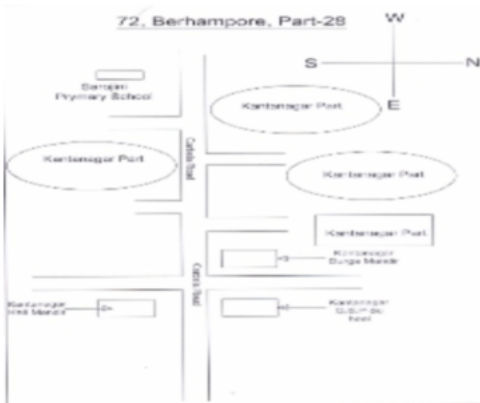

নির্বাচক নিবন্ধন আধিকারিকের স্বাক্ষর

Nazri Naksha

Google Map View

Polling Station Building Front View

Polling Station Front View

Cad View

Key MAP View

1 নাম : চায়না ভট্টাচার্য্য স্বামীর নাম: প্রতীপ ভট্টাচার্য বাড়ির নং : n0290 বয়স : 50 লিঙ্গ : মহিলা	RDH1228485 ফটো উপলব্ধ	2 নাম : প্রতীপ ভট্টাচার্য্য পিতার নাম: সুনীল ভট্টাচার্য্য বাড়ির নং : n0288 বয়স : 57 লিঙ্গ : পুরুষ	WB/10/063/558054 ফটো উপলব্ধ	3 নাম : কেতকী ভট্টাচার্য্য স্বামীর নাম: অরবিন্দ ভট্টাচার্য্য বাড়ির নং : n0257 বয়স : 66 লিঙ্গ : মহিলা	RDH0436220 ফটো উপলব্ধ
4 নাম : অভিষেক ভট্টাচার্য্য পিতার নাম: অরবিন্দ ভট্টাচার্য্য বাড়ির নং : n0258 বয়স : 45 লিঙ্গ : পুরুষ	JRG1819572 ফটো উপলব্ধ	5 নাম : আদুরী বিশ্বাস স্বামীর নাম: প্রশান্ত বিশ্বাস বাড়ির নং : n0185 বয়স : 70 লিঙ্গ : মহিলা	WB/10/063/600788 ফটো উপলব্ধ	6 নাম : প্রহ্লাদ বিশ্বাস পিতার নাম: প্রশান্ত বিশ্বাস বাড়ির নং : n0186 বয়স : 53 লিঙ্গ : পুরুষ	WB/10/063/600790 ফটো উপলব্ধ
7 নাম : শুকদেব বিশ্বাস পিতার নাম: শশাঙ্ক শেখর বিশ্বাস বাড়ির নং : n0374 বয়স : 52 লিঙ্গ : পুরুষ	RDH1613041 ফটো উপলব্ধ	8 নাম : মৌসুমী বিশ্বাস স্বামীর নাম: প্রহ্লাদ বিশ্বাস বাড়ির নং : n0186 বয়স : 50 লিঙ্গ : মহিলা	WB/10/063/600791 ফটো উপলব্ধ	9 নাম : রাখি বিশ্বাস স্বামীর নাম: শুকদেব বিশ্বাস বাড়ির নং : n0407 বয়স : 44 লিঙ্গ : মহিলা	GMV2672095 ফটো উপলব্ধ
10 নাম : মধুসূদন দাস পিতার নাম: হারাধন দাস বাড়ির নং : n0151 বয়স : 65 লিঙ্গ : পুরুষ	RDH2785194 ফটো উপলব্ধ	11 নাম : রীতা সরকার স্বামীর নাম: সন্দীপ কুমার সরকার বাড়ির নং : 54/41 বয়স : 47 লিঙ্গ : মহিলা	FQR1377811 ফটো উপলব্ধ	12 নাম : কম্পনা দাস স্বামীর নাম: মধুসূদন দাস বাড়ির নং : n0149 বয়স : 50 লিঙ্গ : মহিলা	RDH2785061 ফটো উপলব্ধ
13 নাম : শুভজিত দাস পিতার নাম: মধুসূদন দাস বাড়ির নং : n0150 বয়স : 29 লিঙ্গ : পুরুষ	RDH1926443 ফটো উপলব্ধ	14 নাম : জ্ঞানাক্ষর দে পিতার নাম: অতীন্দ্রনাথ দে বাড়ির নং : n0392 বয়স : 71 লিঙ্গ : পুরুষ	JRG0078394 ফটো উপলব্ধ	15 নাম : লক্ষ্মী দে (কুন্ডু) স্বামীর নাম: জ্ঞানাক্ষর দে বাড়ির নং : n0393 বয়স : 57 লিঙ্গ : মহিলা	WB/10/063/765600 ফটো উপলব্ধ
16 নাম : বিভাস ধারা পিতার নাম: বালক ধারা বাড়ির নং : n0132 বয়স : 41 লিঙ্গ : পুরুষ	RDH1204163 ফটো উপলব্ধ	17 নাম : নব কুমার ঘোষ পিতার নাম: গনেশ ঘোষ বাড়ির নং : n0664 বয়স : 26 লিঙ্গ : পুরুষ	RDH2174332 ফটো উপলব্ধ	18 নাম : প্রবিতা হাজরা স্বামীর নাম: দেবু হাজরা বাড়ির নং : n0119 বয়স : 72 লিঙ্গ : মহিলা	JRG3936085 ফটো উপলব্ধ
19 নাম : সুমিত্রা হাজরা স্বামীর নাম: সদানন্দ হাজরা বাড়ির নং : n0160 বয়স : 71 লিঙ্গ : মহিলা	WB/10/063/387239 ফটো উপলব্ধ	20 নাম : নকুল হাজরা পিতার নাম: শচী নন্দন হাজরা বাড়ির নং : n0130 বয়স : 65 লিঙ্গ : পুরুষ	JRG0685503 ফটো উপলব্ধ	21 নাম : সাধনা হাজরা স্বামীর নাম: নকুল হাজরা বাড়ির নং : n0129 বয়স : 60 লিঙ্গ : মহিলা	JRG0685115 ফটো উপলব্ধ
22 নাম : শোভা হাজরা স্বামীর নাম: ধর্মরাজ হাজরা বাড়ির নং : n0203 বয়স : 59 লিঙ্গ : মহিলা	JRG2979813 ফটো উপলব্ধ	23 নাম : রবি হাজরা পিতার নাম: পাতু হাজরা বাড়ির নং : n0194 বয়স : 57 লিঙ্গ : পুরুষ	JRG2980043 ফটো উপলব্ধ	24 নাম : পরমেশ্বর হাজরা পিতার নাম: আনন্দ হাজরা বাড়ির নং : n0201 বয়স : 54 লিঙ্গ : পুরুষ	JRG2979755 ফটো উপলব্ধ
25 নাম : রাজকুমার হাজরা পিতার নাম: হরেন হাজরা বাড়ির নং : n0092 বয়স : 50 লিঙ্গ : পুরুষ	RDH2526507 ফটো উপলব্ধ	26 নাম : দীপক হাজরা পিতার নাম: সদানন্দ হাজরা বাড়ির নং : n0160 বয়স : 49 লিঙ্গ : পুরুষ	WB/10/063/387240 ফটো উপলব্ধ	27 নাম : টুসি হাজরা স্বামীর নাম: দীপক হাজরা বাড়ির নং : n0203 বয়স : 44 লিঙ্গ : মহিলা	JRG3529534 ফটো উপলব্ধ
28 নাম : রুপা হাজরা স্বামীর নাম: ননীপোপাল হাজরা বাড়ির নং : n0195 বয়স : 44 লিঙ্গ : মহিলা	JRG2979904 ফটো উপলব্ধ	29 নাম : তুলসী হাজরা স্বামীর নাম: দিলীপ হাজরা বাড়ির নং : n0203 বয়স : 43 লিঙ্গ : মহিলা	JRG3529526 ফটো উপলব্ধ	30 নাম : বিন্দু হাজরা স্বামীর নাম: মাধব হাজরা বাড়ির নং : n0179 বয়স : 43 লিঙ্গ : মহিলা	JRG3529690 ফটো উপলব্ধ