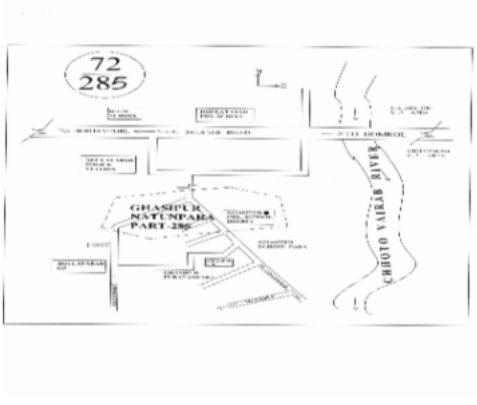

নির্বাচক নিবন্ধন আধিকারিকের স্বাক্ষর

Nazri Naksha

Google Map View

Polling Station Building Front View

Polling Station Front View

Cad View

Key MAP View

বিধানসভা নির্বাচনক্ষেত্রের নং, নাম : 72-বহরমপুর  
ভাগ নং, নাম : 1-পাড়া,মহল্লা-ঘাসিপুর নতুনপাড়া