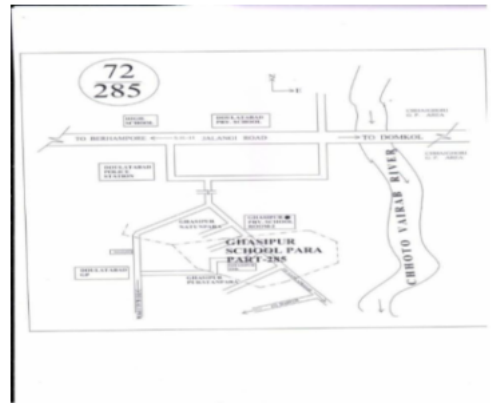

নির্বাচক নিবন্ধন আধিকারিকের স্বাক্ষর

Nazri Naksha

Google Map View

Polling Station Building Front View

Polling Station Front View

Cad View

Key MAP View

বিধানসভা নির্বাচনক্ষেত্রের নং, নাম : 72-বহরমপুর  
ভাগ নং, নাম : 1-পাড়া,মহল্লা-ঘাসিপুর নতুনপাড়া