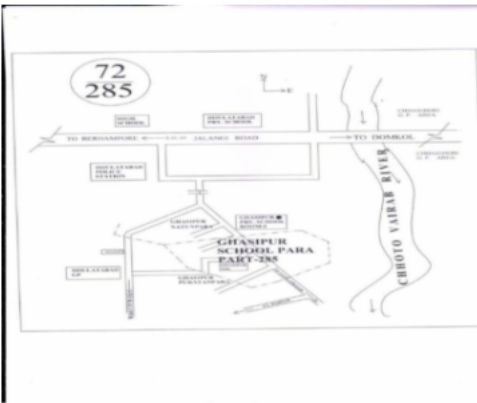

নির্বাচক নিবন্ধন আধিকারিকের স্বাক্ষর

Nazri Naksha

Google Map View

Polling Station Building Front View

Polling Station Front View

Cad View

Key MAP View

বিধানসভা নির্বাচনক্ষেত্রের নং, নাম : 72-বহরমপুর  
ভাগ নং, নাম : 1-পাড়া,মহল্লা-ঘাসিপুর নতুনপাড়া