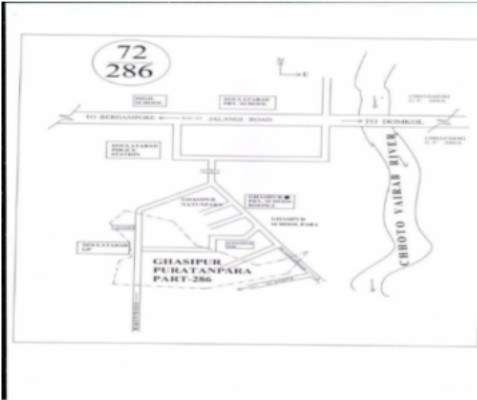

নির্বাচক নিবন্ধন আধিকারিকের স্বাক্ষর

Nazri Naksha

Google Map View

Polling Station Building Front View

Polling Station Front View

Cad View

Key MAP View

বিধানসভা নির্বাচনক্ষেত্রের নং, নাম : 72-বহরমপুর  
ভাগ নং, নাম : 1-পাড়া.মহল্লা-ঘাসিপুর স্কুলপাড়া