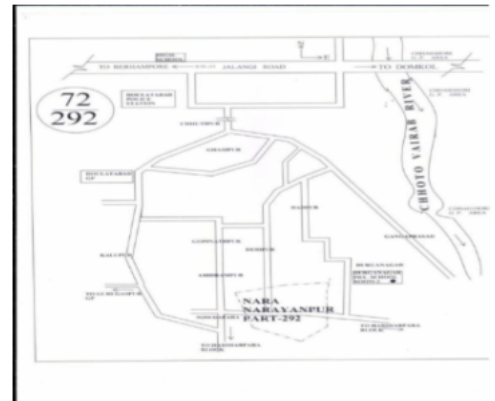

নির্বাচক নিবন্ধন আধিকারিকের স্বাক্ষর

Nazri Naksha

Google Map View

Polling Station Building Front View

Polling Station Front View

Cad View

Key MAP View

1 নাম : পারভিনা বিবি স্বামীর নাম: আইনুদ্দিন সেখ বাড়ির নং : n0113 বয়স : 37 লিঙ্গ : মহিলা	RDH1139419	ফটো উপলব্ধ	2 নাম : সরিফুল ইসলাম পিতার নাম: মুসা কলিম সেখ বাড়ির নং : n0018 বয়স : 66 লিঙ্গ : পুরুষ	WB/10/063/450117	ফটো উপলব্ধ	3 নাম : রাকিবুল ইসলাম পিতার নাম: সরিফুল ইসলাম বাড়ির নং : 18 বয়স : 34 লিঙ্গ : পুরুষ	RDH1342930	ফটো উপলব্ধ
4 নাম : আনোয়ারা বিবি স্বামীর নাম: সরিফুল সেখ বাড়ির নং : n0018 বয়স : 61 লিঙ্গ : মহিলা	RDH2849313	ফটো উপলব্ধ	5 নাম : নুরফা খাতুন বিবি স্বামীর নাম: রাকিবুল ইসলাম সেখ বাড়ির নং : n0018 বয়স : 35 লিঙ্গ : মহিলা	RDH1343318	ফটো উপলব্ধ	6 নাম : হাসিবুল ইসলাম পিতার নাম: সরিফুল ইসলাম সেখ বাড়ির নং : n0018 বয়স : 34 লিঙ্গ : পুরুষ	RDH1343102	ফটো উপলব্ধ
7 নাম : সম্পা খাতুন স্বামীর নাম: মোঃ জামিল আকতার মণ্ডল বাড়ির নং : n0107 বয়স : 32 লিঙ্গ : মহিলা	RDH1842301	ফটো উপলব্ধ	8 নাম : আইমন বিবি স্বামীর নাম: মহরম সেখ বাড়ির নং : n0003 বয়স : 91 লিঙ্গ : মহিলা	WB/10/063/450072	ফটো উপলব্ধ	9 নাম : এনামুল হক পিতার নাম: হোসেন আলী সেখ বাড়ির নং : n0006 বয়স : 41 লিঙ্গ : পুরুষ	RDH1078997	ফটো উপলব্ধ
10 নাম : মাজিয়া বেগম স্বামীর নাম: আব্বাস সেখ বাড়ির নং : n0010 বয়স : 79 লিঙ্গ : মহিলা	WB/10/063/450100	ফটো উপলব্ধ	11 নাম : চাহাতুল্লেশা বিবি পিতার নাম: আব্বাস আলি বাড়ির নং : n0010 বয়স : 43 লিঙ্গ : মহিলা	JRG3372752	ফটো উপলব্ধ	12 নাম : সাবিনা ইয়াসমিন স্বামীর নাম: এলামবক্স সেখ বাড়ির নং : n0032 বয়স : 40 লিঙ্গ : মহিলা	JRG4042974	ফটো উপলব্ধ
13 নাম : মোঃ হুমায়ুন রেজা পিতার নাম: জামালউদ্দিন মন্ডল বাড়ির নং : 107 বয়স : 38 লিঙ্গ : পুরুষ	JRG3677069	ফটো উপলব্ধ	14 নাম : মনিরা খাতুন বিবি স্বামীর নাম: হাসিবুল ইসলাম বাড়ির নং : n0018 বয়স : 31 লিঙ্গ : মহিলা	RDH2078368	ফটো উপলব্ধ	15 নাম : মোঃ সানোয়ার হোসেন পিতার নাম: মোঃ জালালউদ্দিন মন্ডল বাড়ির নং : n0109 বয়স : 33 লিঙ্গ : পুরুষ	RDH1554732	ফটো উপলব্ধ
16 নাম : দিলরুবা বিবি স্বামীর নাম: সাইদুল সেখ বাড়ির নং : n0119 বয়স : 50 লিঙ্গ : মহিলা	JRG3373503	ফটো উপলব্ধ	17 নাম : সাইমা খাতুন স্বামীর নাম: জয়নুদ্দিন সেখ বাড়ির নং : N0113 বয়স : 29 লিঙ্গ : মহিলা	RDH2431211	ফটো উপলব্ধ	18 নাম : দিলরুবা খাতুন স্বামীর নাম: আইনুদ্দিন সেখ বাড়ির নং : N0113 বয়স : 27 লিঙ্গ : মহিলা	RDH2431278	ফটো উপলব্ধ
19 নাম : মুবাসির সেখ পিতার নাম: মিলনজামাল সেখ বাড়ির নং : N0044 বয়স : 24 লিঙ্গ : পুরুষ	RDH2430452	ফটো উপলব্ধ	20 নাম : মুসলিমা খাতুন স্বামীর নাম: সাফিউল ইসলাম বাড়ির নং : N0038 বয়স : 24 লিঙ্গ : মহিলা	RDH2430627	ফটো উপলব্ধ	21 নাম : মার্জিয়া বিবি স্বামীর নাম: ইমানি সেখ বাড়ির নং : n0111 বয়স : 76 লিঙ্গ : মহিলা	RDH2526945	ফটো উপলব্ধ
22 নাম : মিলন সেখ পিতার নাম: সেখ জামসেদ আলি বাড়ির নং : n0095 বয়স : 38 লিঙ্গ : পুরুষ	JRG3677044	ফটো উপলব্ধ	23 নাম : মেমশা বিবি স্বামীর নাম: ইনাঙ্গুল সেখ বাড়ির নং : n0095 বয়স : 45 লিঙ্গ : মহিলা	JRG3373388	ফটো উপলব্ধ	24 নাম : সামসুন্নাহার বিবি স্বামীর নাম: নাজিমুদ্দিন সেখ বাড়ির নং : n0083 বয়স : 66 লিঙ্গ : মহিলা	RDH2530186	ফটো উপলব্ধ
25 নাম : রাখিজা বিবি স্বামীর নাম: মোঃ মুস্তাকিম সেখ বাড়ির নং : n0083 বয়স : 37 লিঙ্গ : মহিলা	JRG3676988	ফটো উপলব্ধ	26 নাম : মলিনা খাতুন স্বামীর নাম: সাজিবুল সেখ বাড়ির নং : N0089 বয়স : 26 লিঙ্গ : মহিলা	RDH2430734	ফটো উপলব্ধ	27 নাম : আসিফুল ইসলাম পিতার নাম: দাউদ সেখ বাড়ির নং : n0038 বয়স : 35 লিঙ্গ : পুরুষ	RDH1077759	ফটো উপলব্ধ
28 নাম : আকাশ আলী বেগম পিতার নাম: হোসেন আলি সেখ বাড়ির নং : n0006 বয়স : 52 লিঙ্গ : পুরুষ	RDH2528040	ফটো উপলব্ধ	29 নাম : মোঃ কামলেউদ্দিন পিতার নাম: মোঃ রাকিবুদ্দিন মন্ডল বাড়ির নং : n0108 বয়স : 65 লিঙ্গ : পুরুষ	RDH2527893	ফটো উপলব্ধ	30 নাম : হালেমা বেগম স্বামীর নাম: মঈনুল বক্স বাড়ির নং : n0115 বয়স : 75 লিঙ্গ : মহিলা	RDH2529840	ফটো উপলব্ধ