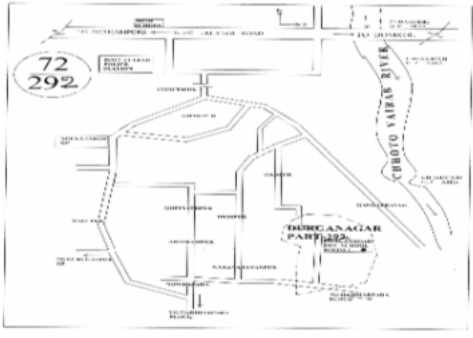

Nazri Naksha