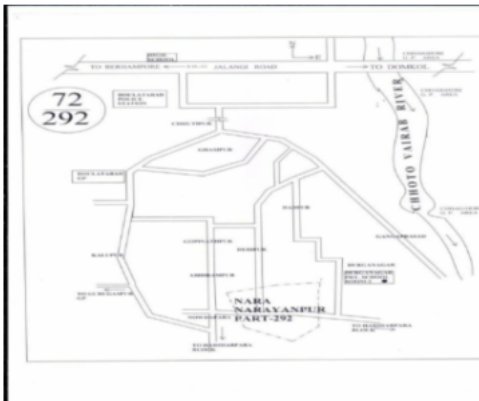

নির্বাচক নিবন্ধন আধিকারিকের স্বাক্ষর

Nazri Naksha

Google Map View

Polling Station Building Front View

Polling Station Front View

Cad View

Key MAP View

1 নাম : পারভিনা বিবি স্বামীর নাম: আইনুদ্দিন সেখ বাড়ির নং : n0113 বয়স : 37 লিঙ্গ : মহিলা	RDH1139419	ফটো উপলব্ধ	2 নাম : সরিফুল ইসলাম পিতার নাম: মুসা কলিম সেখ বাড়ির নং : n0018 বয়স : 66 লিঙ্গ : পুরুষ	WB/10/063/450117	ফটো উপলব্ধ	3 নাম : রাকিবুল ইসলাম পিতার নাম: সরিফুল ইসলাম বাড়ির নং : 18 বয়স : 34 লিঙ্গ : পুরুষ	RDH1342930	ফটো উপলব্ধ
4 নাম : আনোয়ারা বিবি স্বামীর নাম: সরিফুল সেখ বাড়ির নং : n0018 বয়স : 61 লিঙ্গ : মহিলা	RDH2849313	ফটো উপলব্ধ	5 নাম : নুরফা খাতুন বিবি স্বামীর নাম: রাকিবুল ইসলাম সেখ বাড়ির নং : n0018 বয়স : 35 লিঙ্গ : মহিলা	RDH1343318	ফটো উপলব্ধ	6 নাম : হাসিবুল ইসলাম পিতার নাম: সরিফুল ইসলাম সেখ বাড়ির নং : n0018 বয়স : 34 লিঙ্গ : পুরুষ	RDH1343102	ফটো উপলব্ধ
7 নাম : সম্পা খাতুন স্বামীর নাম: মোঃ জামিল আকতার মণ্ডল বাড়ির নং : n0107 বয়স : 32 লিঙ্গ : মহিলা	RDH1842301	ফটো উপলব্ধ	8 নাম : আইমন বিবি স্বামীর নাম: মহরম সেখ বাড়ির নং : n0003 বয়স : 91 লিঙ্গ : মহিলা	WB/10/063/450072	ফটো উপলব্ধ	9 নাম : এনামুল হক পিতার নাম: হোসেন আলী সেখ বাড়ির নং : n0006 বয়স : 41 লিঙ্গ : পুরুষ	RDH1078997	ফটো উপলব্ধ
10 নাম : মাজিয়া বেগম স্বামীর নাম: আব্বাস সেখ বাড়ির নং : n0010 বয়স : 79 লিঙ্গ : মহিলা	WB/10/063/450100	ফটো উপলব্ধ	11 নাম : চাহাতুল্লেশা বিবি পিতার নাম: আব্বাস আলি বাড়ির নং : n0010 বয়স : 43 লিঙ্গ : মহিলা	JRG3372752	ফটো উপলব্ধ	12 নাম : সাবিনা ইয়াসমিন স্বামীর নাম: এলামবক্স সেখ বাড়ির নং : n0032 বয়স : 40 লিঙ্গ : মহিলা	JRG4042974	ফটো উপলব্ধ
13 নাম : মোঃ হুমায়ুন রেজা পিতার নাম: জামালউদ্দিন মন্ডল বাড়ির নং : 107 বয়স : 38 লিঙ্গ : পুরুষ	JRG3677069	ফটো উপলব্ধ	14 নাম : মনিরা খাতুন বিবি স্বামীর নাম: হাসিবুল ইসলাম বাড়ির নং : n0018 বয়স : 31 লিঙ্গ : মহিলা	RDH2078368	ফটো উপলব্ধ	15 নাম : মোঃ সানোয়ার হোসেন পিতার নাম: মোঃ জালালউদ্দিন মন্ডল বাড়ির নং : n0109 বয়স : 33 লিঙ্গ : পুরুষ	RDH1554732	ফটো উপলব্ধ
16 নাম : দিলরুবা বিবি স্বামীর নাম: সাইদুল সেখ বাড়ির নং : n0119 বয়স : 50 লিঙ্গ : মহিলা	JRG3373503	ফটো উপলব্ধ	17 নাম : সাইমা খাতুন স্বামীর নাম: জয়নুদ্দিন সেখ বাড়ির নং : N0113 বয়স : 29 লিঙ্গ : মহিলা	RDH2431211	ফটো উপলব্ধ	18 নাম : দিলরুবা খাতুন স্বামীর নাম: আইনুদ্দিন সেখ বাড়ির নং : N0113 বয়স : 27 লিঙ্গ : মহিলা	RDH2431278	ফটো উপলব্ধ
19 নাম : মুবাসির সেখ পিতার নাম: মিলনজামাল সেখ বাড়ির নং : N0044 বয়স : 24 লিঙ্গ : পুরুষ	RDH2430452	ফটো উপলব্ধ	20 নাম : মুসলিমা খাতুন স্বামীর নাম: সাফিউল ইসলাম বাড়ির নং : N0038 বয়স : 24 লিঙ্গ : মহিলা	RDH2430627	ফটো উপলব্ধ	21 নাম : মার্জিয়া বিবি স্বামীর নাম: ইমানি সেখ বাড়ির নং : n0111 বয়স : 76 লিঙ্গ : মহিলা	RDH2526945	ফটো উপলব্ধ
22 নাম : মিলন সেখ পিতার নাম: সেখ জামসেদ আলি বাড়ির নং : n0095 বয়স : 38 লিঙ্গ : পুরুষ	JRG3677044	ফটো উপলব্ধ	23 নাম : মেমশা বিবি স্বামীর নাম: ইনাঙ্গুল সেখ বাড়ির নং : n0095 বয়স : 45 লিঙ্গ : মহিলা	JRG3373388	ফটো উপলব্ধ	24 নাম : সামসুন্নাহার বিবি স্বামীর নাম: নাজিমুদ্দিন সেখ বাড়ির নং : n0083 বয়স : 66 লিঙ্গ : মহিলা	RDH2530186	ফটো উপলব্ধ
25 নাম : রাখিজা বিবি স্বামীর নাম: মোঃ মুস্তাকিম সেখ বাড়ির নং : n0083 বয়স : 37 লিঙ্গ : মহিলা	JRG3676988	ফটো উপলব্ধ	26 নাম : মলিনা খাতুন স্বামীর নাম: সাজিবুল সেখ বাড়ির নং : N0089 বয়স : 26 লিঙ্গ : মহিলা	RDH2430734	ফটো উপলব্ধ	27 নাম : আসিফুল ইসলাম পিতার নাম: দাউদ সেখ বাড়ির নং : n0038 বয়স : 35 লিঙ্গ : পুরুষ	RDH1077759	ফটো উপলব্ধ
28 নাম : আকাশ আলী বেগম পিতার নাম: হোসেন আলি সেখ বাড়ির নং : n0006 বয়স : 52 লিঙ্গ : পুরুষ	RDH2528040	ফটো উপলব্ধ	29 নাম : মোঃ কামলেউদ্দিন পিতার নাম: মোঃ রাকিবুদ্দিন মন্ডল বাড়ির নং : n0108 বয়স : 65 লিঙ্গ : পুরুষ	RDH2527893	ফটো উপলব্ধ	30 নাম : হালেমা বেগম স্বামীর নাম: মঈনুল বক্স বাড়ির নং : n0115 বয়স : 75 লিঙ্গ : মহিলা	RDH2529840	ফটো উপলব্ধ