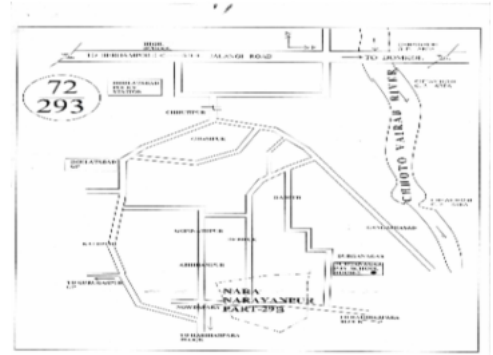

নির্বাচক নিবন্ধন আধিকারিকের স্বাক্ষর

Nazri Naksha

Google Map View

Polling Station Building Front View

Polling Station Front View

Cad View

Key MAP View

বিধানসভা নির্বাচনক্ষেত্রের নং, নাম : 72-বহরমপুর
ভাগ নং, নাম : 1-পাড়া- নর নারায়নপুর