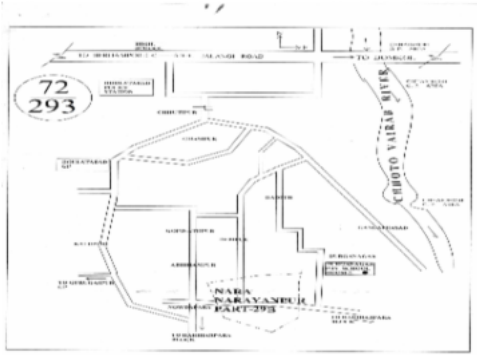

নির্বাচক নিবন্ধন আধিকারিকের স্বাক্ষর

Nazri Naksha

Google Map View

Polling Station Building Front View

Polling Station Front View

Cad View

Key MAP View

বিধানসভা নির্বাচনক্ষেত্রের নং, নাম : 72-বহরমপুর
ভাগ নং, নাম : 1-পাড়া- নর নারায়নপুর