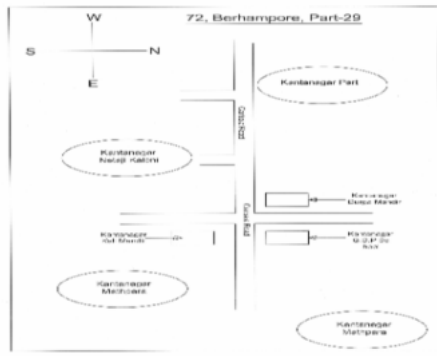

Nazri Naksha