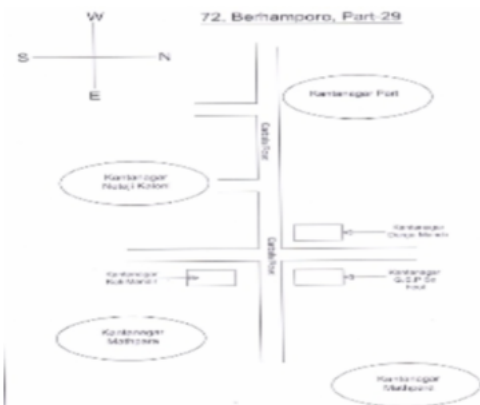

নির্বাচক নিবন্ধন আধিকারিকের স্বাক্ষর

Nazri Naksha

Google Map View

Polling Station Building Front View

Polling Station Front View

Cad View

Key MAP View

|   |                          |   |                          |   |                                |
|---|--------------------------|---|--------------------------|---|--------------------------------|
| 1<br>নাম : রুপালী রায় চৌধুরী (দুলই)<br>স্বামীর নাম: শান্ত রায় চৌধুরী (দুলই)<br>বাড়ির নং : n0710<br>বয়স : 32 লিঙ্গ : মহিলা | RDH2153583<br>ফটো উপলব্ধ | 2<br>নাম : টুম্পা (দেবনাথ) হালদার<br>পিতার নাম: ফড়িং দেবনাথ<br>বাড়ির নং : n0028<br>বয়স : 37 লিঙ্গ : মহিলা    | RDH1748060<br>ফটো উপলব্ধ | 3<br>নাম : সুতিকনা বাগচী<br>স্বামীর নাম: গৌতম বাগচী<br>বাড়ির নং : n0614<br>বয়স : 62 লিঙ্গ : মহিলা       | WB/10/063/747017<br>ফটো উপলব্ধ |
| 4<br>নাম : অতীন বাগচী<br>মায়ের নাম: সুতিকনা বাগচী<br>বাড়ির নং : n0615<br>বয়স : 38 লিঙ্গ : পুরুষ                            | RDH0307942<br>ফটো উপলব্ধ | 5<br>নাম : প্রতিমা ব্যানার্জী<br>স্বামীর নাম: সন্তোষ ব্যানার্জী<br>বাড়ির নং : n0656<br>বয়স : 62 লিঙ্গ : মহিলা | RDH2082394<br>ফটো উপলব্ধ | 6<br>নাম : দয়াময়ী ভাস্কর<br>স্বামীর নাম: ত্রিদিব ভাস্কর<br>বাড়ির নং : n0611<br>বয়স : 53 লিঙ্গ : মহিলা | RDH1620426<br>ফটো উপলব্ধ       |
| 7<br>নাম : নয়ন ভাস্কর<br>মায়ের নাম: দয়াময়ী ভাস্কর<br>বাড়ির নং : n0613<br>বয়স : 40 লিঙ্গ : পুরুষ                         | RDH1237825<br>ফটো উপলব্ধ | 8<br>নাম : অপূর্ব ভাস্কর<br>মায়ের নাম: দয়াময়ী ভাস্কর<br>বাড়ির নং : n0610<br>বয়স : 39 লিঙ্গ : পুরুষ         | JRG4045365<br>ফটো উপলব্ধ | 9<br>নাম : জয়শ্রী ভাস্কর<br>মায়ের নাম: দয়াময়ী ভাস্কর<br>বাড়ির নং : n0612<br>বয়স : 33 লিঙ্গ : মহিলা  | RDH1620418<br>ফটো উপলব্ধ       |
| 10<br>নাম : বুলটি ভূইমালী(দাস)<br>স্বামীর নাম: সঞ্জয় দাস<br>বাড়ির নং : n0636<br>বয়স : 39 লিঙ্গ : মহিলা                     | RDH1704923<br>ফটো উপলব্ধ | 11<br>নাম : মামনি বিশ্বাস<br>স্বামীর নাম: সন্তোষ বিশ্বাস<br>বাড়ির নং : n0699<br>বয়স : 44 লিঙ্গ : মহিলা        | RDH2153484<br>ফটো উপলব্ধ | Q 12<br>নাম : মৌসুমী দলুই<br>স্বামীর নাম: পটল দলুই<br>বাড়ির নং :<br>বয়স : 71 লিঙ্গ : মহিলা              | RDH1896521<br>ফটো উপলব্ধ       |
| 13<br>নাম : নিমাই দাস<br>পিতার নাম: জটি দাস<br>বাড়ির নং : n0631<br>বয়স : 61 লিঙ্গ : পুরুষ                                   | RDH1992551<br>ফটো উপলব্ধ | 14<br>নাম : চন্দনা দাস<br>স্বামীর নাম: দীপক দাস<br>বাড়ির নং : n0616<br>বয়স : 61 লিঙ্গ : মহিলা                 | RDH1624725<br>ফটো উপলব্ধ | 15<br>নাম : সঞ্জয় দাস<br>পিতার নাম: ভীষ্ম দাস<br>বাড়ির নং : n0630<br>বয়স : 45 লিঙ্গ : পুরুষ            | RDH1992544<br>ফটো উপলব্ধ       |
| 16<br>নাম : তারক দাস<br>পিতার নাম: দীপক দাস<br>বাড়ির নং : n0617<br>বয়স : 36 লিঙ্গ : পুরুষ                                   | RDH1896596<br>ফটো উপলব্ধ | 17<br>নাম : জয়ন্ত দাস<br>পিতার নাম: দীপক দাস<br>বাড়ির নং : n0618<br>বয়স : 34 লিঙ্গ : পুরুষ                   | RDH1896604<br>ফটো উপলব্ধ | 18<br>নাম : গোপাল দাস<br>পিতার নাম: নিমাই দাস<br>বাড়ির নং : n0631<br>বয়স : 34 লিঙ্গ : পুরুষ             | RDH2065712<br>ফটো উপলব্ধ       |
| 19<br>নাম : রিঙ্কি দাস<br>স্বামীর নাম: জয়ন্ত দাস<br>বাড়ির নং : n0691<br>বয়স : 32 লিঙ্গ : মহিলা                             | RDH2174431<br>ফটো উপলব্ধ | 20<br>নাম : প্রদীপ দে<br>পিতার নাম: মধু দে<br>বাড়ির নং : n0620<br>বয়স : 47 লিঙ্গ : পুরুষ                      | RDH1896620<br>ফটো উপলব্ধ | 21<br>নাম : কাজল দে<br>স্বামীর নাম: প্রদীপ দে<br>বাড়ির নং : n0621<br>বয়স : 37 লিঙ্গ : মহিলা             | RDH1896638<br>ফটো উপলব্ধ       |
| 22<br>নাম : প্রসেনজিত হালদার<br>পিতার নাম: বাঞ্ছনরাম হালদার<br>বাড়ির নং : n0560<br>বয়স : 38 লিঙ্গ : পুরুষ                   | RDH1748003<br>ফটো উপলব্ধ | 23<br>নাম : মিনতী হাজরা<br>পিতার নাম: গায়নাথ হাজরা<br>বাড়ির নং : n0715<br>বয়স : 46 লিঙ্গ : মহিলা             | RDH2191534<br>ফটো উপলব্ধ | 24<br>নাম : হারক হাজরা<br>অন্যান্য: সমীর হাজরা<br>বাড়ির নং : n0703<br>বয়স : 42 লিঙ্গ : পুরুষ            | RDH2153526<br>ফটো উপলব্ধ       |
| 25<br>নাম : পঙ্কজ হাজরা<br>পিতার নাম: মানিক হাজরা<br>বাড়ির নং : n0542<br>বয়স : 33 লিঙ্গ : পুরুষ                             | RDH2245066<br>ফটো উপলব্ধ | 26<br>নাম : মৌসুমী হাজরা<br>স্বামীর নাম: শুভ হাজরা<br>বাড়ির নং : n0098<br>বয়স : 30 লিঙ্গ : মহিলা              | RDH1748300<br>ফটো উপলব্ধ | 27<br>নাম : রাজীব হাজরা<br>পিতার নাম: ষষ্টি হাজরা<br>বাড়ির নং : n0711<br>বয়স : 27 লিঙ্গ : পুরুষ         | RDH2153591<br>ফটো উপলব্ধ       |
| 28<br>নাম : সুমিত্রা হাজরা<br>স্বামীর নাম: বান্ধু হাজরা<br>বাড়ির নং : n0697<br>বয়স : 26 লিঙ্গ : মহিলা                       | RDH2174498<br>ফটো উপলব্ধ | 29<br>নাম : চৈতালী হাজরা<br>পিতার নাম: যাদব হাজরা<br>বাড়ির নং : n0698<br>বয়স : 26 লিঙ্গ : মহিলা               | RDH2153476<br>ফটো উপলব্ধ | 30<br>নাম : তাপসী হাজরা (ঘোষ)<br>স্বামীর নাম: মুগাল হাজরা<br>বাড়ির নং : n0075<br>বয়স : 31 লিঙ্গ : মহিলা | RDH1748409<br>ফটো উপলব্ধ       |