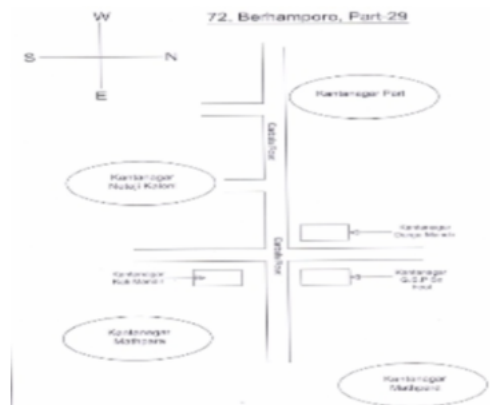

নির্বাচক নিবন্ধন আধিকারিকের স্বাক্ষর

Nazri Naksha

Google Map View

Polling Station Building Front View

Polling Station Front View

Cad View

Key MAP View

|   |                          |   |                          |   |                                |
|---|--------------------------|---|--------------------------|---|--------------------------------|
| 1<br>নাম : রুপালী রায় চৌধুরী (দুলই)<br>স্বামীর নাম: শান্ত রায় চৌধুরী (দুলই)<br>বাড়ির নং : n0710<br>বয়স : 32 লিঙ্গ : মহিলা | RDH2153583<br>ফটো উপলব্ধ | 2<br>নাম : টুম্পা (দেবনাথ) হালদার<br>পিতার নাম: ফড়িং দেবনাথ<br>বাড়ির নং : n0028<br>বয়স : 37 লিঙ্গ : মহিলা    | RDH1748060<br>ফটো উপলব্ধ | 3<br>নাম : সুতিকনা বাগচী<br>স্বামীর নাম: গৌতম বাগচী<br>বাড়ির নং : n0614<br>বয়স : 62 লিঙ্গ : মহিলা       | WB/10/063/747017<br>ফটো উপলব্ধ |
| 4<br>নাম : অতীন বাগচী<br>মায়ের নাম: সুতিকনা বাগচী<br>বাড়ির নং : n0615<br>বয়স : 38 লিঙ্গ : পুরুষ                            | RDH0307942<br>ফটো উপলব্ধ | 5<br>নাম : প্রতিমা ব্যানার্জী<br>স্বামীর নাম: সন্তোষ ব্যানার্জী<br>বাড়ির নং : n0656<br>বয়স : 62 লিঙ্গ : মহিলা | RDH2082394<br>ফটো উপলব্ধ | 6<br>নাম : দয়াময়ী ভাস্কর<br>স্বামীর নাম: ত্রিদিব ভাস্কর<br>বাড়ির নং : n0611<br>বয়স : 53 লিঙ্গ : মহিলা | RDH1620426<br>ফটো উপলব্ধ       |
| 7<br>নাম : নয়ন ভাস্কর<br>মায়ের নাম: দয়াময়ী ভাস্কর<br>বাড়ির নং : n0613<br>বয়স : 40 লিঙ্গ : পুরুষ                         | RDH1237825<br>ফটো উপলব্ধ | 8<br>নাম : অপূর্ব ভাস্কর<br>মায়ের নাম: দয়াময়ী ভাস্কর<br>বাড়ির নং : n0610<br>বয়স : 39 লিঙ্গ : পুরুষ         | JRG4045365<br>ফটো উপলব্ধ | 9<br>নাম : জয়শ্রী ভাস্কর<br>মায়ের নাম: দয়াময়ী ভাস্কর<br>বাড়ির নং : n0612<br>বয়স : 33 লিঙ্গ : মহিলা  | RDH1620418<br>ফটো উপলব্ধ       |
| 10<br>নাম : বুলটি ভূইমালী(দাস)<br>স্বামীর নাম: সঞ্জয় দাস<br>বাড়ির নং : n0636<br>বয়স : 39 লিঙ্গ : মহিলা                     | RDH1704923<br>ফটো উপলব্ধ | 11<br>নাম : মামনি বিশ্বাস<br>স্বামীর নাম: সন্তোষ বিশ্বাস<br>বাড়ির নং : n0699<br>বয়স : 44 লিঙ্গ : মহিলা        | RDH2153484<br>ফটো উপলব্ধ | Q 12<br>নাম : মৌসুমী দলুই<br>স্বামীর নাম: পটল দলুই<br>বাড়ির নং :<br>বয়স : 71 লিঙ্গ : মহিলা              | RDH1896521<br>ফটো উপলব্ধ       |
| 13<br>নাম : নিমাই দাস<br>পিতার নাম: জটি দাস<br>বাড়ির নং : n0631<br>বয়স : 61 লিঙ্গ : পুরুষ                                   | RDH1992551<br>ফটো উপলব্ধ | 14<br>নাম : চন্দনা দাস<br>স্বামীর নাম: দীপক দাস<br>বাড়ির নং : n0616<br>বয়স : 61 লিঙ্গ : মহিলা                 | RDH1624725<br>ফটো উপলব্ধ | 15<br>নাম : সঞ্জয় দাস<br>পিতার নাম: ভীষ্ম দাস<br>বাড়ির নং : n0630<br>বয়স : 45 লিঙ্গ : পুরুষ            | RDH1992544<br>ফটো উপলব্ধ       |
| 16<br>নাম : তারক দাস<br>পিতার নাম: দীপক দাস<br>বাড়ির নং : n0617<br>বয়স : 36 লিঙ্গ : পুরুষ                                   | RDH1896596<br>ফটো উপলব্ধ | 17<br>নাম : জয়ন্ত দাস<br>পিতার নাম: দীপক দাস<br>বাড়ির নং : n0618<br>বয়স : 34 লিঙ্গ : পুরুষ                   | RDH1896604<br>ফটো উপলব্ধ | 18<br>নাম : গোপাল দাস<br>পিতার নাম: নিমাই দাস<br>বাড়ির নং : n0631<br>বয়স : 34 লিঙ্গ : পুরুষ             | RDH2065712<br>ফটো উপলব্ধ       |
| 19<br>নাম : রিঙ্কি দাস<br>স্বামীর নাম: জয়ন্ত দাস<br>বাড়ির নং : n0691<br>বয়স : 32 লিঙ্গ : মহিলা                             | RDH2174431<br>ফটো উপলব্ধ | 20<br>নাম : প্রদীপ দে<br>পিতার নাম: মধু দে<br>বাড়ির নং : n0620<br>বয়স : 47 লিঙ্গ : পুরুষ                      | RDH1896620<br>ফটো উপলব্ধ | 21<br>নাম : কাজল দে<br>স্বামীর নাম: প্রদীপ দে<br>বাড়ির নং : n0621<br>বয়স : 37 লিঙ্গ : মহিলা             | RDH1896638<br>ফটো উপলব্ধ       |
| 22<br>নাম : প্রসেনজিত হালদার<br>পিতার নাম: বাঞ্ছনরাম হালদার<br>বাড়ির নং : n0560<br>বয়স : 38 লিঙ্গ : পুরুষ                   | RDH1748003<br>ফটো উপলব্ধ | 23<br>নাম : মিনতী হাজরা<br>পিতার নাম: গায়নাথ হাজরা<br>বাড়ির নং : n0715<br>বয়স : 46 লিঙ্গ : মহিলা             | RDH2191534<br>ফটো উপলব্ধ | 24<br>নাম : হারক হাজরা<br>অন্যান্য: সমীর হাজরা<br>বাড়ির নং : n0703<br>বয়স : 42 লিঙ্গ : পুরুষ            | RDH2153526<br>ফটো উপলব্ধ       |
| 25<br>নাম : পঙ্কজ হাজরা<br>পিতার নাম: মানিক হাজরা<br>বাড়ির নং : n0542<br>বয়স : 33 লিঙ্গ : পুরুষ                             | RDH2245066<br>ফটো উপলব্ধ | 26<br>নাম : মৌসুমী হাজরা<br>স্বামীর নাম: শুভ হাজরা<br>বাড়ির নং : n0098<br>বয়স : 30 লিঙ্গ : মহিলা              | RDH1748300<br>ফটো উপলব্ধ | 27<br>নাম : রাজীব হাজরা<br>পিতার নাম: ষষ্টি হাজরা<br>বাড়ির নং : n0711<br>বয়স : 27 লিঙ্গ : পুরুষ         | RDH2153591<br>ফটো উপলব্ধ       |
| 28<br>নাম : সুমিত্রা হাজরা<br>স্বামীর নাম: বান্ধু হাজরা<br>বাড়ির নং : n0697<br>বয়স : 26 লিঙ্গ : মহিলা                       | RDH2174498<br>ফটো উপলব্ধ | 29<br>নাম : চৈতালী হাজরা<br>পিতার নাম: যাদব হাজরা<br>বাড়ির নং : n0698<br>বয়স : 26 লিঙ্গ : মহিলা               | RDH2153476<br>ফটো উপলব্ধ | 30<br>নাম : তাপসী হাজরা (ঘোষ)<br>স্বামীর নাম: মুগাল হাজরা<br>বাড়ির নং : n0075<br>বয়স : 31 লিঙ্গ : মহিলা | RDH1748409<br>ফটো উপলব্ধ       |