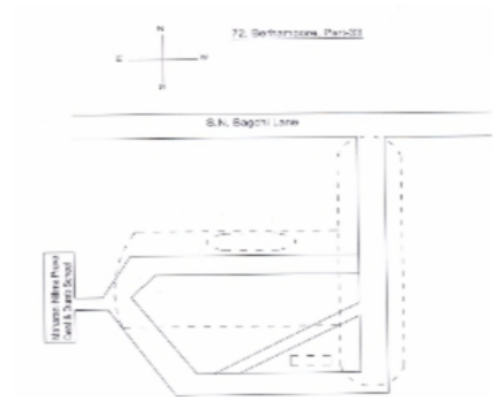

নির্বাচক নিবন্ধন আধিকারিকের স্বাক্ষর

Nazri Naksha

Google Map View

Polling Station Building Front View

Polling Station Front View

Cad View

Key MAP View

1 নাম : ক্রটেন ভক্ত পিতার নাম: নগেন ভক্ত বাড়ির নং : n0203 বয়স : 63 লিঙ্গ : পুরুষ	RDH1232115 ফটো উপলব্ধ	2 নাম : ছায়া ভক্ত স্বামীর নাম: ক্রটেন ভক্ত বাড়ির নং : n0204 বয়স : 57 লিঙ্গ : মহিলা	RDH1232123 ফটো উপলব্ধ	3 নাম : বাপ্পাদিত্য ভক্ত পিতার নাম: ক্রটেন ভক্ত বাড়ির নং : n0205 বয়স : 39 লিঙ্গ : পুরুষ	RDH1232131 ফটো উপলব্ধ
4 নাম : জীবন ভট্টাচার্য্য পিতার নাম: মদনগোপাল ভট্টাচার্য্য বাড়ির নং : n0006 বয়স : 66 লিঙ্গ : পুরুষ	WB/10/063/735214 ফটো উপলব্ধ	5 নাম : পৌতম চক্রবর্তী পিতার নাম: সত্যনারায়ণ চক্রবর্তী চক্রবর্তী বাড়ির নং : n0448 বয়স : 50 লিঙ্গ : পুরুষ	RDH2321289 ফটো উপলব্ধ	6 নাম : মৌসুমী চক্রবর্তী রায় স্বামীর নাম: অমিতাভ রায় বাড়ির নং : n0231 বয়স : 40 লিঙ্গ : মহিলা	RDH1615665 ফটো উপলব্ধ
7 নাম : সুমিত চৌধুরী পিতার নাম: মানিক চৌধুরী বাড়ির নং : n0080 বয়স : 40 লিঙ্গ : পুরুষ	RDH1088822 ফটো উপলব্ধ	8 নাম : সুইটি দাস চৌধুরী স্বামীর নাম: সুমিত চৌধুরী বাড়ির নং : n0080 বয়স : 30 লিঙ্গ : মহিলা	RDH1897412 ফটো উপলব্ধ	9 নাম : গীতা দাস স্বামীর নাম: অশেষ দাস বাড়ির নং : n0440 বয়স : 56 লিঙ্গ : মহিলা	WB/10/063/678698 ফটো উপলব্ধ
10 নাম : সান্তনা দাস স্বামীর নাম: বসন্ত দাস বাড়ির নং : n0166 বয়স : 51 লিঙ্গ : মহিলা	JRG3024312 ফটো উপলব্ধ	11 নাম : আশীষ দাস পিতার নাম: শশাঙ্ক শেখর দাস বাড়ির নং : n0166 বয়স : 48 লিঙ্গ : পুরুষ	JRG3024338 ফটো উপলব্ধ	12 নাম : সুখেন্দু দাস মায়ের নাম: শান্তনা দাস বাড়ির নং : n0166 বয়স : 31 লিঙ্গ : পুরুষ	RDH1615483 ফটো উপলব্ধ
13 নাম : সুবীর চন্দ্র ঘোষ পিতার নাম: সুধীরচন্দ্র ঘোষ বাড়ির নং : n0446 বয়স : 85 লিঙ্গ : পুরুষ	JRG1733708 ফটো উপলব্ধ	14 নাম : পূর্ণিমা ঘোষ পিতার নাম: সুবিরচন্দ্র ঘোষ বাড়ির নং : n0444 বয়স : 52 লিঙ্গ : মহিলা	JRG1731975 ফটো উপলব্ধ	15 নাম : সুনিল কর্মকার পিতার নাম: ত্রিলোচন কর্মকার বাড়ির নং : n0208 বয়স : 63 লিঙ্গ : পুরুষ	WB/10/063/573280 ফটো উপলব্ধ
16 নাম : বিউটি কর্মকার স্বামীর নাম: সুনীল কর্মকার বাড়ির নং : n0207 বয়স : 46 লিঙ্গ : মহিলা	RDH1232206 ফটো উপলব্ধ	Q 17 নাম : মল্লিকা কুন্ডু স্বামীর নাম: জগন্নাথ কুন্ডু বাড়ির নং : বয়স : 58 লিঙ্গ : মহিলা	RDH1847144 ফটো উপলব্ধ	18 নাম : অভিজিৎ কুন্ডু পিতার নাম: জগন্নাথ কুন্ডু বাড়ির নং : n0397 বয়স : 41 লিঙ্গ : পুরুষ	RDH1847136 ফটো উপলব্ধ
19 নাম : রাখী কুন্ডু স্বামীর নাম: অভিজিৎ কুন্ডু বাড়ির নং : n0397 বয়স : 39 লিঙ্গ : মহিলা	RDH2066017 ফটো উপলব্ধ	20 নাম : সিদ্ধার্থ মিশ্র পিতার নাম: প্রেম কুমার মিশ্র বাড়ির নং : n0131 বয়স : 31 লিঙ্গ : পুরুষ	RDH1615459 ফটো উপলব্ধ	21 নাম : সুশান্ত মণ্ডল পিতার নাম: পশুপতি মণ্ডল বাড়ির নং : n0233 বয়স : 51 লিঙ্গ : পুরুষ	WB/10/065/531084 ফটো উপলব্ধ
22 নাম : পাপিয়া মন্ডল স্বামীর নাম: সুশান্ত মণ্ডল বাড়ির নং : n0232 বয়স : 39 লিঙ্গ : মহিলা	RDH1615673 ফটো উপলব্ধ	23 নাম : মিনতি মুখার্জী পিতার নাম: কানাইলাল মুখার্জী বাড়ির নং : n0054 বয়স : 67 লিঙ্গ : মহিলা	RDH2518926 ফটো উপলব্ধ	24 নাম : মলি মুখার্জী পিতার নাম: কানাইলাল মুখার্জী বাড়ির নং : n0054 বয়স : 59 লিঙ্গ : মহিলা	WB/10/063/735310 ফটো উপলব্ধ
25 নাম : কাজলী নন্দী স্বামীর নাম: অসীম নন্দী বাড়ির নং : n0093 বয়স : 69 লিঙ্গ : মহিলা	RDH2377927 ফটো উপলব্ধ	26 নাম : অমরেশ সাহা পিতার নাম: শৈলেন সাহা বাড়ির নং : n0247 বয়স : 41 লিঙ্গ : পুরুষ	JRG3704731 ফটো উপলব্ধ	27 নাম : পিনাকী সরকার পিতার নাম: নন্দদুলাল সরকার বাড়ির নং : n0051 বয়স : 57 লিঙ্গ : পুরুষ	WB/10/063/735260 ফটো উপলব্ধ
28 নাম : মিনাকী সরকার পিতার নাম: নন্দদুলাল সরকার বাড়ির নং : n0051 বয়স : 55 লিঙ্গ : পুরুষ	WB/10/063/735262 ফটো উপলব্ধ	29 নাম : টুম্পা সরকার স্বামীর নাম: পিনাকী সরকার বাড়ির নং : n0051 বয়স : 53 লিঙ্গ : মহিলা	WB/10/063/735261 ফটো উপলব্ধ	30 নাম : মৌসুমী সরকার স্বামীর নাম: মিনাকী সরকার বাড়ির নং : n0051 বয়স : 52 লিঙ্গ : মহিলা	JRG3024486 ফটো উপলব্ধ