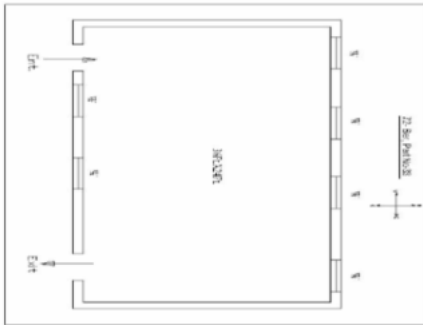

নির্বাচক নিবন্ধন আধিকারিকের স্বাক্ষর

Nazri Naksha

Google Map View

Polling Station Building Front View

Polling Station Front View

Cad View

Key MAP View

1 নাম : ক্রটেন ভক্ত পিতার নাম: নগেন ভক্ত বাড়ির নং : n0203 বয়স : 63 লিঙ্গ : পুরুষ	RDH1232115 ফটো উপলব্ধ	2 নাম : ছায়া ভক্ত স্বামীর নাম: ক্রটেন ভক্ত বাড়ির নং : n0204 বয়স : 57 লিঙ্গ : মহিলা	RDH1232123 ফটো উপলব্ধ	3 নাম : বাপ্পাদিত্য ভক্ত পিতার নাম: ক্রটেন ভক্ত বাড়ির নং : n0205 বয়স : 39 লিঙ্গ : পুরুষ	RDH1232131 ফটো উপলব্ধ
4 নাম : জীবন ভট্টাচার্য্য পিতার নাম: মদনগোপাল ভট্টাচার্য্য বাড়ির নং : n0006 বয়স : 66 লিঙ্গ : পুরুষ	WB/10/063/735214 ফটো উপলব্ধ	5 নাম : পৌতম চক্রবর্তী পিতার নাম: সত্যনারায়ণ চক্রবর্তী চক্রবর্তী বাড়ির নং : n0448 বয়স : 50 লিঙ্গ : পুরুষ	RDH2321289 ফটো উপলব্ধ	6 নাম : মৌসুমী চক্রবর্তী রায় স্বামীর নাম: অমিতাভ রায় বাড়ির নং : n0231 বয়স : 40 লিঙ্গ : মহিলা	RDH1615665 ফটো উপলব্ধ
7 নাম : সুমিত চৌধুরী পিতার নাম: মানিক চৌধুরী বাড়ির নং : n0080 বয়স : 40 লিঙ্গ : পুরুষ	RDH1088822 ফটো উপলব্ধ	8 নাম : সুইটি দাস চৌধুরী স্বামীর নাম: সুমিত চৌধুরী বাড়ির নং : n0080 বয়স : 30 লিঙ্গ : মহিলা	RDH1897412 ফটো উপলব্ধ	9 নাম : গীতা দাস স্বামীর নাম: অশেষ দাস বাড়ির নং : n0440 বয়স : 56 লিঙ্গ : মহিলা	WB/10/063/678698 ফটো উপলব্ধ
10 নাম : সান্তনা দাস স্বামীর নাম: বসন্ত দাস বাড়ির নং : n0166 বয়স : 51 লিঙ্গ : মহিলা	JRG3024312 ফটো উপলব্ধ	11 নাম : আশীষ দাস পিতার নাম: শশাঙ্ক শেখর দাস বাড়ির নং : n0166 বয়স : 48 লিঙ্গ : পুরুষ	JRG3024338 ফটো উপলব্ধ	12 নাম : সুখেন্দু দাস মায়ের নাম: শান্তনা দাস বাড়ির নং : n0166 বয়স : 31 লিঙ্গ : পুরুষ	RDH1615483 ফটো উপলব্ধ
13 নাম : সুবীর চন্দ্র ঘোষ পিতার নাম: সুধীরচন্দ্র ঘোষ বাড়ির নং : n0446 বয়স : 85 লিঙ্গ : পুরুষ	JRG1733708 ফটো উপলব্ধ	14 নাম : পূর্ণিমা ঘোষ পিতার নাম: সুবিরচন্দ্র ঘোষ বাড়ির নং : n0444 বয়স : 52 লিঙ্গ : মহিলা	JRG1731975 ফটো উপলব্ধ	15 নাম : সুনিল কর্মকার পিতার নাম: ত্রিলোচন কর্মকার বাড়ির নং : n0208 বয়স : 63 লিঙ্গ : পুরুষ	WB/10/063/573280 ফটো উপলব্ধ
16 নাম : বিউটি কর্মকার স্বামীর নাম: সুনীল কর্মকার বাড়ির নং : n0207 বয়স : 46 লিঙ্গ : মহিলা	RDH1232206 ফটো উপলব্ধ	Q 17 নাম : মল্লিকা কুন্ডু স্বামীর নাম: জগন্নাথ কুন্ডু বাড়ির নং : বয়স : 58 লিঙ্গ : মহিলা	RDH1847144 ফটো উপলব্ধ	18 নাম : অভিজিৎ কুন্ডু পিতার নাম: জগন্নাথ কুন্ডু বাড়ির নং : n0397 বয়স : 41 লিঙ্গ : পুরুষ	RDH1847136 ফটো উপলব্ধ
19 নাম : রাখী কুন্ডু স্বামীর নাম: অভিজিৎ কুন্ডু বাড়ির নং : n0397 বয়স : 39 লিঙ্গ : মহিলা	RDH2066017 ফটো উপলব্ধ	20 নাম : সিদ্ধার্থ মিশ্র পিতার নাম: প্রেম কুমার মিশ্র বাড়ির নং : n0131 বয়স : 31 লিঙ্গ : পুরুষ	RDH1615459 ফটো উপলব্ধ	21 নাম : সুশান্ত মণ্ডল পিতার নাম: পশুপতি মণ্ডল বাড়ির নং : n0233 বয়স : 51 লিঙ্গ : পুরুষ	WB/10/065/531084 ফটো উপলব্ধ
22 নাম : পাপিয়া মন্ডল স্বামীর নাম: সুশান্ত মণ্ডল বাড়ির নং : n0232 বয়স : 39 লিঙ্গ : মহিলা	RDH1615673 ফটো উপলব্ধ	23 নাম : মিনতি মুখার্জী পিতার নাম: কানাইলাল মুখার্জী বাড়ির নং : n0054 বয়স : 67 লিঙ্গ : মহিলা	RDH2518926 ফটো উপলব্ধ	24 নাম : মলি মুখার্জী পিতার নাম: কানাইলাল মুখার্জী বাড়ির নং : n0054 বয়স : 59 লিঙ্গ : মহিলা	WB/10/063/735310 ফটো উপলব্ধ
25 নাম : কাজলী নন্দী স্বামীর নাম: অসীম নন্দী বাড়ির নং : n0093 বয়স : 69 লিঙ্গ : মহিলা	RDH2377927 ফটো উপলব্ধ	26 নাম : অমরেশ সাহা পিতার নাম: শৈলেন সাহা বাড়ির নং : n0247 বয়স : 41 লিঙ্গ : পুরুষ	JRG3704731 ফটো উপলব্ধ	27 নাম : পিনাকী সরকার পিতার নাম: নন্দদুলাল সরকার বাড়ির নং : n0051 বয়স : 57 লিঙ্গ : পুরুষ	WB/10/063/735260 ফটো উপলব্ধ
28 নাম : মিনাকী সরকার পিতার নাম: নন্দদুলাল সরকার বাড়ির নং : n0051 বয়স : 55 লিঙ্গ : পুরুষ	WB/10/063/735262 ফটো উপলব্ধ	29 নাম : টুম্পা সরকার স্বামীর নাম: পিনাকী সরকার বাড়ির নং : n0051 বয়স : 53 লিঙ্গ : মহিলা	WB/10/063/735261 ফটো উপলব্ধ	30 নাম : মৌসুমী সরকার স্বামীর নাম: মিনাকী সরকার বাড়ির নং : n0051 বয়স : 52 লিঙ্গ : মহিলা	JRG3024486 ফটো উপলব্ধ