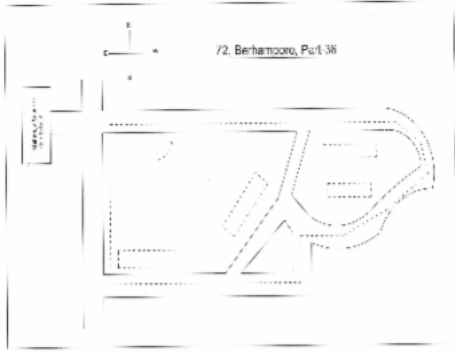

Nazri Naksha