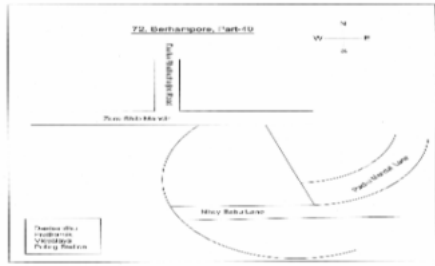

Nazri Naksha