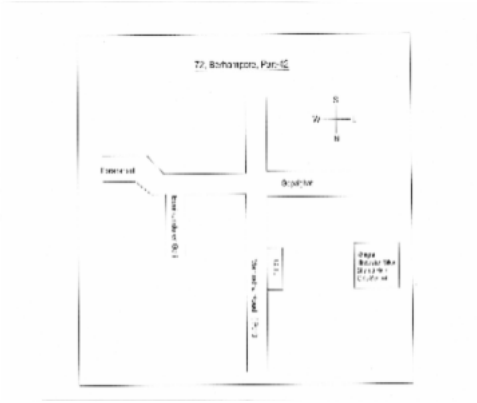

Nazri Naksha