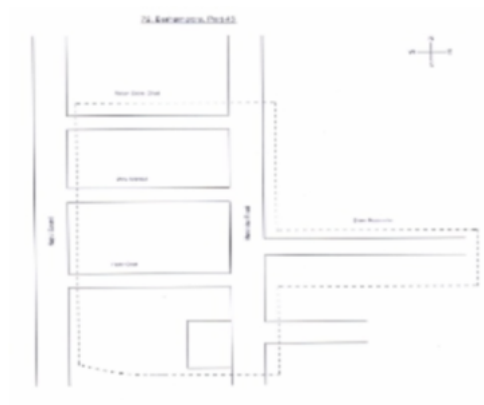

নির্বাচক নিবন্ধন আধিকারিকের স্বাক্ষর

Nazri Naksha

Google Map View

Polling Station Building Front View

Polling Station Front View

Cad View

Key MAP View

1 নাম : অশোক দাস পিতার নাম: কালীপদ দাস বাড়ির নং : n0035 বয়স : 61 লিঙ্গ : পুরুষ ফটো উপলব্ধ	WB/10/063/705401	2 নাম : রিটু কর্মকার পিতার নাম: অরুণ কর্মকার বাড়ির নং : n0224 বয়স : 42 লিঙ্গ : পুরুষ ফটো উপলব্ধ	JRG3700523	3 নাম : মালবিকা সরকার স্বামীর নাম: কিরণ সরকার বাড়ির নং : n0024 বয়স : 55 লিঙ্গ : মহিলা ফটো উপলব্ধ	RDH2392058
4 নাম : রূপক সিং পিতার নাম: অভয় সিং বাড়ির নং : n0039 বয়স : 43 লিঙ্গ : পুরুষ ফটো উপলব্ধ	RDH1618032	5 নাম : রোহিত সিং পিতার নাম: অভয় প্রসাদ সিং বাড়ির নং : n0226 বয়স : 39 লিঙ্গ : পুরুষ ফটো উপলব্ধ	RDH1204312	6 নাম : ঐন্দ্রিলা শিং স্বামীর নাম: রাজু শিং বাড়ির নং : n0227 বয়স : 37 লিঙ্গ : মহিলা ফটো উপলব্ধ	JRG4000550
7 নাম : সমীর চন্দ্র পিতার নাম: বলরাম চন্দ্র বাড়ির নং : 1 বয়স : 86 লিঙ্গ : পুরুষ ফটো উপলব্ধ	WB/10/063/705300	8 নাম : গীতা চন্দ্র স্বামীর নাম: সমীর চন্দ্র বাড়ির নং : 1 বয়স : 71 লিঙ্গ : মহিলা ফটো উপলব্ধ	WB/10/063/705302	9 নাম : প্রবীর চন্দ্র পিতার নাম: বলরাম চন্দ্র বাড়ির নং : 1 বয়স : 67 লিঙ্গ : পুরুষ ফটো উপলব্ধ	RDH2730604
10 নাম : কাকলী চন্দ্র স্বামীর নাম: প্রবীর চন্দ্র বাড়ির নং : 1 বয়স : 54 লিঙ্গ : মহিলা ফটো উপলব্ধ	RDH2730612	11 নাম : সোমনাথ চন্দ্র পিতার নাম: সমীর চন্দ্র বাড়ির নং : 1 বয়স : 44 লিঙ্গ : পুরুষ ফটো উপলব্ধ	JRG1812353	12 নাম : বিউটি চন্দ্র পিতার নাম: সমীর চন্দ্র বাড়ির নং : 1 বয়স : 42 লিঙ্গ : মহিলা ফটো উপলব্ধ	JRG3003977
13 নাম : পিয়ালী চন্দ্র পিতার নাম: প্রবীর চন্দ্র বাড়ির নং : 1 বয়স : 36 লিঙ্গ : মহিলা ফটো উপলব্ধ	RDH1090562	14 নাম : পিয়াসী চন্দ্র পিতার নাম: প্রবীর চন্দ্র বাড়ির নং : 1 বয়স : 24 লিঙ্গ : মহিলা ফটো উপলব্ধ	RDH2474088	15 নাম : মৌসুমী লেন চন্দ্র স্বামীর নাম: সোমা নাথ চন্দ্র বাড়ির নং : 1/এ বয়স : 42 লিঙ্গ : মহিলা ফটো উপলব্ধ	RDH2276202
16 নাম : বিশ্বরূপ ধর পিতার নাম: মাধাই ধর বাড়ির নং : 2 বয়স : 58 লিঙ্গ : পুরুষ ফটো উপলব্ধ	WB/10/063/705308	17 নাম : মিলনকান্তি ধর পিতার নাম: মাধাই ধর বাড়ির নং : 2 বয়স : 56 লিঙ্গ : পুরুষ ফটো উপলব্ধ	WB/10/063/705309	18 নাম : পারমিতা ধর স্বামীর নাম: বিশ্বরূপ ধর বাড়ির নং : 2 বয়স : 48 লিঙ্গ : মহিলা ফটো উপলব্ধ	RDH2785202
19 নাম : মদনমোহন ধর পিতার নাম: মাধাই ধর বাড়ির নং : 2 বয়স : 42 লিঙ্গ : পুরুষ ফটো উপলব্ধ	JRG3003985	20 নাম : ইন্দ্রনীল ধর পিতার নাম: বিশ্বরূপ ধর বাড়ির নং : 2 বয়স : 22 লিঙ্গ : পুরুষ ফটো উপলব্ধ	RDH2683779	21 নাম : চাঁপা সাহা স্বামীর নাম: বলরাম সাহা বাড়ির নং : 3 বয়স : 68 লিঙ্গ : মহিলা ফটো উপলব্ধ	WB/10/063/705312
22 নাম : সোমা সাহা পিতার নাম: বলাই সাহা বাড়ির নং : 3 বয়স : 42 লিঙ্গ : মহিলা ফটো উপলব্ধ	JRG3004009	23 নাম : চুমকী বিশ্বাস পিতার নাম: নির্মল বিশ্বাস বাড়ির নং : 4 বয়স : 42 লিঙ্গ : মহিলা ফটো উপলব্ধ	JRG3556974	24 নাম : অজয় কর পিতার নাম: অনিল কর বাড়ির নং : 4 বয়স : 55 লিঙ্গ : পুরুষ ফটো উপলব্ধ	RDH1996651
25 নাম : শিপ্রা কর স্বামীর নাম: অজয় কর বাড়ির নং : 4 বয়স : 52 লিঙ্গ : মহিলা ফটো উপলব্ধ	WB/42/289/420098	26 নাম : অসীম কর পিতার নাম: অনিল কর বাড়ির নং : 4 বয়স : 51 লিঙ্গ : পুরুষ ফটো উপলব্ধ	WB/10/063/705319	27 নাম : অম্বেশা কর পিতার নাম: অজয় কর বাড়ির নং : 8 বয়স : 20 লিঙ্গ : মহিলা ফটো উপলব্ধ	RDH2827970
28 নাম : দ্বীপায়ন কুন্ডু পিতার নাম: সুশান্ত কুন্ডু বাড়ির নং : 4 বয়স : 24 লিঙ্গ : পুরুষ ফটো উপলব্ধ	RDH2631315	29 নাম : সুরেন্দ্রনাথ ধর পিতার নাম: যাদব ধর বাড়ির নং : 5 বয়স : 84 লিঙ্গ : পুরুষ ফটো উপলব্ধ	WB/10/063/705322	30 নাম : বেলারানী ধর স্বামীর নাম: নিরঞ্জন ধর বাড়ির নং : 5 বয়স : 84 লিঙ্গ : মহিলা ফটো উপলব্ধ	WB/10/063/705324