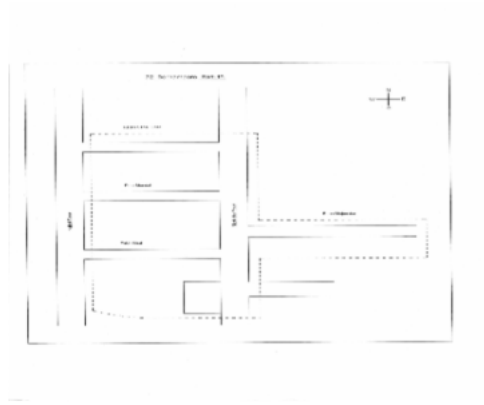

Nazri Naksha