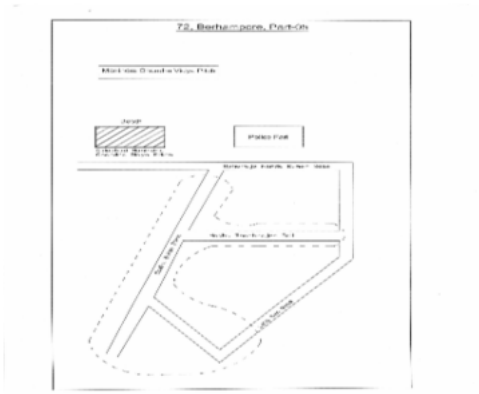

Nazri Naksha