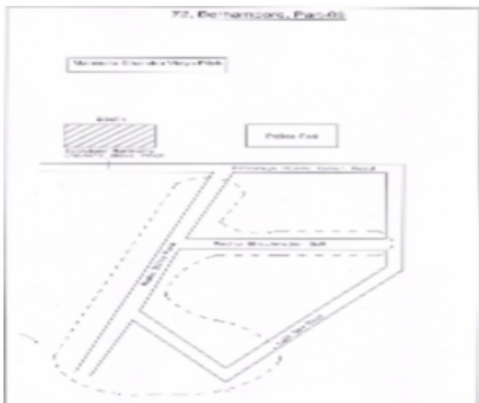

নির্বাচক নিবন্ধন আধিকারিকের স্বাক্ষর

Nazri Naksha

Google Map View

Polling Station Building Front View

Polling Station Front View

Cad View

Key MAP View

1 নাম : মালা আধিকারী স্বামীর নাম: সঞ্জীব আধিকারী বাড়ির নং : 1 বয়স : 53 লিঙ্গ : মহিলা	RDH1891068 ফটো উপলব্ধ	2 নাম : অনুরাগ অধিকারী পিতার নাম: সঞ্জীব অধিকারী বাড়ির নং : 1 বয়স : 22 লিঙ্গ : পুরুষ	RDH2687796 ফটো উপলব্ধ	3 নাম : ছন্দা দাস অন্যান্য: অর্চিতা দাস বাড়ির নং : 1 বয়স : 58 লিঙ্গ : মহিলা	RDH2597276 ফটো উপলব্ধ
4 নাম : গৌতম সাহা পিতার নাম: কিশোরী সাহা বাড়ির নং : 2 বয়স : 58 লিঙ্গ : পুরুষ	RDH2670974 ফটো উপলব্ধ	5 নাম : মিলি সাহা স্বামীর নাম: গৌতম সাহা বাড়ির নং : 2 বয়স : 54 লিঙ্গ : মহিলা	RDH1957083 ফটো উপলব্ধ	6 নাম : মুনাল সাহা পিতার নাম: গৌতম সাহা বাড়ির নং : 2 বয়স : 27 লিঙ্গ : পুরুষ	RDH2079150 ফটো উপলব্ধ
7 নাম : বিশ্বময় বিশ্বাস পিতার নাম: সত্যচরন বিশ্বাস বাড়ির নং : 4 বয়স : 61 লিঙ্গ : পুরুষ	WB/10/063/714010 ফটো উপলব্ধ	8 নাম : শক্তিময় বিশ্বাস পিতার নাম: সত্যচরন বিশ্বাস বাড়ির নং : 4 বয়স : 57 লিঙ্গ : পুরুষ	WB/10/063/714011 ফটো উপলব্ধ	9 নাম : মিতা বিশ্বাস স্বামীর নাম: শক্তিময় বিশ্বাস বাড়ির নং : 4 বয়স : 42 লিঙ্গ : মহিলা	FRN2806016 ফটো উপলব্ধ
10 নাম : অজিত কুমার দাস পিতার নাম: বিষ্ণুপদ দাস বাড়ির নং : 5 বয়স : 81 লিঙ্গ : পুরুষ	JRG1891803 ফটো উপলব্ধ	11 নাম : জিতেন কুমার দাস পিতার নাম: অজিত কুমার দাস বাড়ির নং : 5 বয়স : 58 লিঙ্গ : পুরুষ	WB/10/063/714016 ফটো উপলব্ধ	12 নাম : মহামায়া দাস স্বামীর নাম: জিতেন কুমার দাস বাড়ির নং : 5 বয়স : 50 লিঙ্গ : মহিলা	WB/10/063/729224 ফটো উপলব্ধ
13 নাম : অয়ন দাস পিতার নাম: জিতেন কুমার দাস বাড়ির নং : 5 বয়স : 29 লিঙ্গ : পুরুষ	RDH1891050 ফটো উপলব্ধ	14 নাম : দিত্তিপ্রিয়া কংসবনিক পিতার নাম: দীপক কংসবনিক বাড়ির নং : 5 বয়স : 23 লিঙ্গ : মহিলা	RDH2595015 ফটো উপলব্ধ	15 নাম : শিব শঙ্কর রজক পিতার নাম: স্বপন রজক বাড়ির নং : 6 বয়স : 42 লিঙ্গ : পুরুষ	JRG3556149 ফটো উপলব্ধ
16 নাম : পাপিয়া বড়াল স্বামীর নাম: বিশ্বজিৎ বড়াল বাড়ির নং : 7/1 বয়স : 36 লিঙ্গ : মহিলা	RDH1844646 ফটো উপলব্ধ	17 নাম : গণেশ দাস পিতার নাম: বলরাম দাস বাড়ির নং : 9 বয়স : 76 লিঙ্গ : পুরুষ	RDH2340834 ফটো উপলব্ধ	18 নাম : সপনা দাস স্বামীর নাম: গণেশ দাস বাড়ির নং : 9 বয়স : 66 লিঙ্গ : মহিলা	RDH2340883 ফটো উপলব্ধ
19 নাম : নমিতা দাস স্বামীর নাম: দেবু দাস বাড়ির নং : 9 বয়স : 66 লিঙ্গ : মহিলা	WB/10/063/714027 ফটো উপলব্ধ	20 নাম : বিশ্বনাথ দাস পিতার নাম: গণেশ দাস বাড়ির নং : 9 বয়স : 48 লিঙ্গ : পুরুষ	RDH2340909 ফটো উপলব্ধ	21 নাম : শুভঙ্কর দাস পিতার নাম: গণেশচন্দ্র দাস বাড়ির নং : 9 বয়স : 44 লিঙ্গ : পুরুষ	JRG3557469 ফটো উপলব্ধ
22 নাম : নবমিতা দাস স্বামীর নাম: শুভঙ্কর দাস বাড়ির নং : 9 বয়স : 44 লিঙ্গ : মহিলা	JRG3557477 ফটো উপলব্ধ	23 নাম : শঙ্কর দাস পিতার নাম: গণেশ দাস বাড়ির নং : 9 বয়স : 37 লিঙ্গ : পুরুষ	JRG4051355 ফটো উপলব্ধ	24 নাম : মন্দিরা দাস পিতার নাম: শুভঙ্কর দাস বাড়ির নং : 9 বয়স : 26 লিঙ্গ : মহিলা	RDH2164689 ফটো উপলব্ধ
25 নাম : সহেলি দাস পিতার নাম: শুভঙ্কর দাস বাড়ির নং : ৯ বয়স : 20 লিঙ্গ : মহিলা	RDH2848968 ফটো উপলব্ধ	26 নাম : রুমকি দাস (রজক) স্বামীর নাম: বিশ্বনাথ দাস বাড়ির নং : 9 বয়স : 35 লিঙ্গ : মহিলা	RDH1737626 ফটো উপলব্ধ	27 নাম : মুনমুন চ্যাটার্জী স্বামীর নাম: পার্থ চ্যাটার্জী বাড়ির নং : 11 নং বয়স : 42 লিঙ্গ : মহিলা	JRG4068292 ফটো উপলব্ধ
28 নাম : দেবব্রত বিশ্বাস পিতার নাম: নবগোপাল বিশ্বাস বাড়ির নং : 12 বয়স : 62 লিঙ্গ : পুরুষ	RDH2662104 ফটো উপলব্ধ	29 নাম : বানীব্রত বিশ্বাস পিতার নাম: নবগোপাল বিশ্বাস বাড়ির নং : 12 বয়স : 57 লিঙ্গ : পুরুষ	WB/10/063/714033 ফটো উপলব্ধ	30 নাম : তন্দ্রা বিশ্বাস স্বামীর নাম: দেবব্রত বিশ্বাস বাড়ির নং : 12 বয়স : 53 লিঙ্গ : মহিলা	WB/10/063/714031 ফটো উপলব্ধ