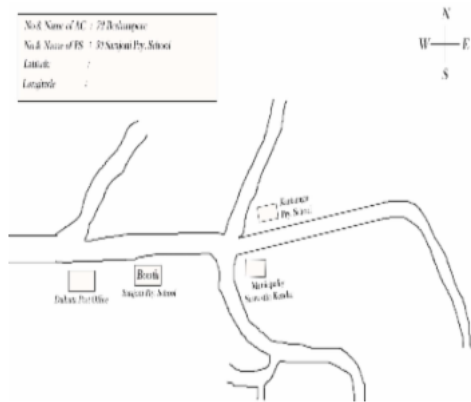

নির্বাচক নিবন্ধন আধিকারিকের স্বাক্ষর

Nazri Naksha

Google Map View

Polling Station Building Front View

Polling Station Front View

Cad View

Key MAP View

বিধানসভা নির্বাচনক্ষেত্রের নং, নাম : 72-বহরমপুর
ভাগ নং, নাম : 1-কান্তনগর (আংশিক), কান্তনগর নতুনপাড়া, কান্তনগর মাঠপাড়া