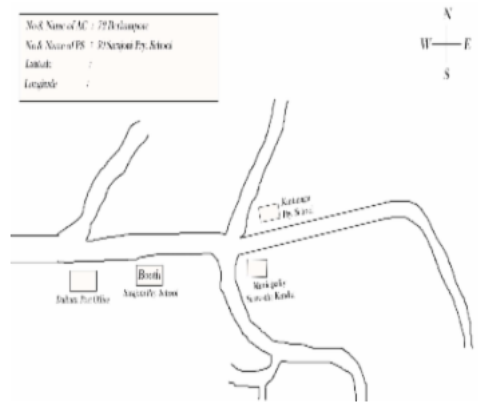

নির্বাচক নিবন্ধন আধিকারিকের স্বাক্ষর

Nazri Naksha

Google Map View

Polling Station Building Front View

Polling Station Front View

Cad View

Key MAP View

বিধানসভা নির্বাচনক্ষেত্রের নং, নাম : 72-বহরমপুর
ভাগ নং, নাম : 1-কান্তনগর (আংশিক), কান্তনগর নতুনপাড়া, কান্তনগর মাঠপাড়া