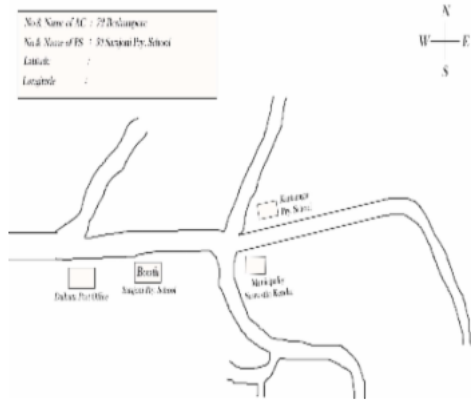

Nazri Naksha