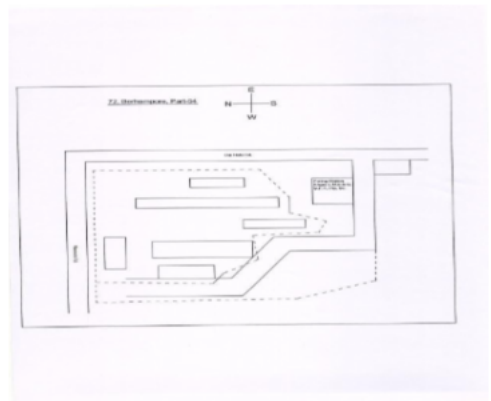

নির্বাচক নিবন্ধন আধিকারিকের স্বাক্ষর

Nazri Naksha

Google Map View

Polling Station Building Front View

Polling Station Front View

Cad View

Key MAP View

1 নাম : বৈশাখী গাঙ্গুলী স্বামীর নাম : শুভজিত গাঙ্গুলী বাড়ির নং : n0324 বয়স : 27 লিঙ্গ : মহিলা	RDH2157444 ফটো উপলব্ধ	2 নাম : চুমকি গোস্বামী স্বামীর নাম : শিল্পী গোস্বামী বাড়ির নং : n0303 বয়স : 27 লিঙ্গ : মহিলা	RDH2086148 ফটো উপলব্ধ	3 নাম : নন্দিতা হালদার স্বামীর নাম : দিব্যেন্দু হালদার বাড়ির নং : n0004 বয়স : 47 লিঙ্গ : মহিলা	RDH0207167 ফটো উপলব্ধ
4 নাম : জবা সাহা স্বামীর নাম : উত্তম সাহা বাড়ির নং : n0279 বয়স : 50 লিঙ্গ : মহিলা	JRG1707157 ফটো উপলব্ধ	5 নাম : অঞ্জু সরকার স্বামীর নাম : আশীষ কুমার সরকার বাড়ির নং : n0038 বয়স : 59 লিঙ্গ : মহিলা	JRG1786862 ফটো উপলব্ধ	6 নাম : মায়াদেবী স্বামীর নাম : মিত্রকুমার দেবী বাড়ির নং : 1 বয়স : 81 লিঙ্গ : মহিলা	WB/10/063/645002 ফটো উপলব্ধ
7 নাম : মিত্র কুমার দেবী পিতার নাম : মনিমোহন দেবী বাড়ির নং : 1 বয়স : 87 লিঙ্গ : পুরুষ	RDH2427524 ফটো উপলব্ধ	8 নাম : রবীন্দ্রনাথ সাহা পিতার নাম : গৌরীশঙ্কর সাহা বাড়ির নং : 2 বয়স : 71 লিঙ্গ : পুরুষ	WB/10/063/645011 ফটো উপলব্ধ	9 নাম : তপতী সাহা স্বামীর নাম : রবীন্দ্রনাথ সাহা বাড়ির নং : 2 বয়স : 60 লিঙ্গ : মহিলা	RDH2413300 ফটো উপলব্ধ
10 নাম : উত্তম সাহা পিতার নাম : গৌরীশঙ্কর সাহা বাড়ির নং : 2 বয়স : 51 লিঙ্গ : পুরুষ	WB/10/063/645014 ফটো উপলব্ধ	11 নাম : ঋতুপর্ণা সাহা পিতার নাম : রবীন্দ্রনাথ সাহা বাড়ির নং : 2 বয়স : 35 লিঙ্গ : মহিলা	RDH1238773 ফটো উপলব্ধ	12 নাম : শ্রেয়শী সাহা পিতার নাম : সনত সাহা বাড়ির নং : 2 বয়স : 24 লিঙ্গ : মহিলা	RDH2634061 ফটো উপলব্ধ
13 নাম : অয়াসিক মন্ডল মায়ের নাম : সুস্মিতা দেবী মন্ডল বাড়ির নং : 2নং ডোম পাড়া লেন বয়স : 24 লিঙ্গ : পুরুষ	RDH2437671 ফটো উপলব্ধ	14 নাম : ঈশিকা ভক্ত পিতার নাম : সুনীল কুমার ভক্ত বাড়ির নং : 3/এ বয়স : 24 লিঙ্গ : মহিলা	RDH2634632 ফটো উপলব্ধ	15 নাম : পম্পা ভগত স্বামীর নাম : গৌতম ভগত বাড়ির নং : 4 বয়স : 34 লিঙ্গ : মহিলা	RDH1901560 ফটো উপলব্ধ
16 নাম : সাধনা হালদার স্বামীর নাম : শিবপ্রসাদ হালদার বাড়ির নং : 4 বয়স : 76 লিঙ্গ : মহিলা	WB/10/063/645023 ফটো উপলব্ধ	17 নাম : দিব্যেন্দু হালদার পিতার নাম : শঙ্কর প্রসাদ হালদার বাড়ির নং : 4 বয়স : 50 লিঙ্গ : পুরুষ	RDH2412906 ফটো উপলব্ধ	18 নাম : সোম প্রসাদ হালদার পিতার নাম : শিব প্রসাদ হালদার বাড়ির নং : 4 বয়স : 44 লিঙ্গ : পুরুষ	JRG2960565 ফটো উপলব্ধ
19 নাম : চৈতালি হালদার স্বামীর নাম : শুভেন্দু হালদার বাড়ির নং : 4 বয়স : 48 লিঙ্গ : মহিলা	JRG3511680 ফটো উপলব্ধ	20 নাম : তুমা মাহাতো পিতার নাম : দেব অর্ক মাহাতো বাড়ির নং : 5/1 বয়স : 25 লিঙ্গ : মহিলা	RDH2241446 ফটো উপলব্ধ	21 নাম : কৃষ্ণ কঙ্কর দেবী পিতার নাম : গোবিন্দ চন্দ্র দেবী বাড়ির নং : 6 বয়স : 86 লিঙ্গ : পুরুষ	RDH1393040 ফটো উপলব্ধ
22 নাম : আরতি দেবী স্বামীর নাম : কৃষ্ণকঙ্কর দেবী বাড়ির নং : 6 বয়স : 75 লিঙ্গ : মহিলা	RDH2413896 ফটো উপলব্ধ	23 নাম : জয়ন্ত দেবী পিতার নাম : কৃষ্ণকঙ্কর দেবী বাড়ির নং : 6 বয়স : 54 লিঙ্গ : পুরুষ	JRG1178235 ফটো উপলব্ধ	24 নাম : সীমা দেবী স্বামীর নাম : জয়ন্ত দেবী বাড়ির নং : 6 বয়স : 49 লিঙ্গ : মহিলা	JRG3700283 ফটো উপলব্ধ
25 নাম : দেবজ্যোতি ধর পিতার নাম : সমিত কুমার ধর বাড়ির নং : 7 বয়স : 22 লিঙ্গ : পুরুষ	RDH2718369 ফটো উপলব্ধ	26 নাম : সুব্রত নারায়ণ সাহা পিতার নাম : সত্যনারায়ণ সাহা বাড়ির নং : 7 বয়স : 59 লিঙ্গ : পুরুষ	RDH2413797 ফটো উপলব্ধ	27 নাম : শুভদীপ সাহা পিতার নাম : গৌতম সাহা বাড়ির নং : 7 বয়স : 26 লিঙ্গ : পুরুষ	RDH2157469 ফটো উপলব্ধ
28 নাম : দেবরাজ সাহা পিতার নাম : সুব্রত নারায়ণ সাহা বাড়ির নং : 7 বয়স : 21 লিঙ্গ : পুরুষ	RDH2746956 ফটো উপলব্ধ	29 নাম : কাজল সাহা কুণ্ডু স্বামীর নাম : সুব্রত নারায়ণ সাহা বাড়ির নং : 7 বয়স : 49 লিঙ্গ : মহিলা	RDH2413805 ফটো উপলব্ধ	30 নাম : অনিমা দেবী স্বামীর নাম : সুকুমার দেবী বাড়ির নং : 8 বয়স : 76 লিঙ্গ : মহিলা	WB/10/063/645044 ফটো উপলব্ধ