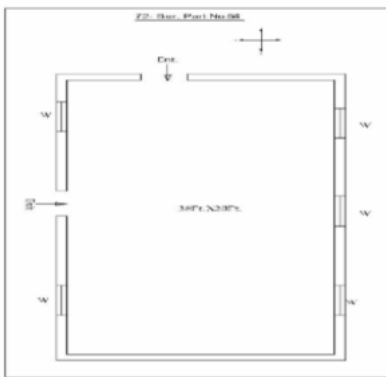

নির্বাচক নিবন্ধন আধিকারিকের স্বাক্ষর

Nazri Naksha

Google Map View

Polling Station Building Front View

Polling Station Front View

Cad View

Key MAP View

1 নাম : বৈশাখী গাঙ্গুলী স্বামীর নাম : শুভজিত গাঙ্গুলী বাড়ির নং : n0324 বয়স : 27 লিঙ্গ : মহিলা	RDH2157444 ফটো উপলব্ধ	2 নাম : চুমকি গোস্বামী স্বামীর নাম : শিল্পী গোস্বামী বাড়ির নং : n0303 বয়স : 27 লিঙ্গ : মহিলা	RDH2086148 ফটো উপলব্ধ	3 নাম : নন্দিতা হালদার স্বামীর নাম : দিব্যেন্দু হালদার বাড়ির নং : n0004 বয়স : 47 লিঙ্গ : মহিলা	RDH0207167 ফটো উপলব্ধ
4 নাম : জবা সাহা স্বামীর নাম : উত্তম সাহা বাড়ির নং : n0279 বয়স : 50 লিঙ্গ : মহিলা	JRG1707157 ফটো উপলব্ধ	5 নাম : অঞ্জু সরকার স্বামীর নাম : আশীষ কুমার সরকার বাড়ির নং : n0038 বয়স : 59 লিঙ্গ : মহিলা	JRG1786862 ফটো উপলব্ধ	6 নাম : মায়াদেবী স্বামীর নাম : মিত্রকুমার দেবী বাড়ির নং : 1 বয়স : 81 লিঙ্গ : মহিলা	WB/10/063/645002 ফটো উপলব্ধ
7 নাম : মিত্র কুমার দেবী পিতার নাম : মনিমোহন দেবী বাড়ির নং : 1 বয়স : 87 লিঙ্গ : পুরুষ	RDH2427524 ফটো উপলব্ধ	8 নাম : রবীন্দ্রনাথ সাহা পিতার নাম : গৌরীশঙ্কর সাহা বাড়ির নং : 2 বয়স : 71 লিঙ্গ : পুরুষ	WB/10/063/645011 ফটো উপলব্ধ	9 নাম : তপতী সাহা স্বামীর নাম : রবীন্দ্রনাথ সাহা বাড়ির নং : 2 বয়স : 60 লিঙ্গ : মহিলা	RDH2413300 ফটো উপলব্ধ
10 নাম : উত্তম সাহা পিতার নাম : গৌরীশঙ্কর সাহা বাড়ির নং : 2 বয়স : 51 লিঙ্গ : পুরুষ	WB/10/063/645014 ফটো উপলব্ধ	11 নাম : ঋতুপর্ণা সাহা পিতার নাম : রবীন্দ্রনাথ সাহা বাড়ির নং : 2 বয়স : 35 লিঙ্গ : মহিলা	RDH1238773 ফটো উপলব্ধ	12 নাম : শ্রেয়শী সাহা পিতার নাম : সনত সাহা বাড়ির নং : 2 বয়স : 24 লিঙ্গ : মহিলা	RDH2634061 ফটো উপলব্ধ
13 নাম : অয়াসিক মন্ডল মায়ের নাম : সুস্মিতা দেবী মন্ডল বাড়ির নং : 2নং ডোম পাড়া লেন বয়স : 24 লিঙ্গ : পুরুষ	RDH2437671 ফটো উপলব্ধ	14 নাম : ঈশিকা ভক্ত পিতার নাম : সুনীল কুমার ভক্ত বাড়ির নং : 3/এ বয়স : 24 লিঙ্গ : মহিলা	RDH2634632 ফটো উপলব্ধ	15 নাম : পম্পা ভগত স্বামীর নাম : গৌতম ভগত বাড়ির নং : 4 বয়স : 34 লিঙ্গ : মহিলা	RDH1901560 ফটো উপলব্ধ
16 নাম : সাধনা হালদার স্বামীর নাম : শিবপ্রসাদ হালদার বাড়ির নং : 4 বয়স : 76 লিঙ্গ : মহিলা	WB/10/063/645023 ফটো উপলব্ধ	17 নাম : দিব্যেন্দু হালদার পিতার নাম : শঙ্কর প্রসাদ হালদার বাড়ির নং : 4 বয়স : 50 লিঙ্গ : পুরুষ	RDH2412906 ফটো উপলব্ধ	18 নাম : সোম প্রসাদ হালদার পিতার নাম : শিব প্রসাদ হালদার বাড়ির নং : 4 বয়স : 44 লিঙ্গ : পুরুষ	JRG2960565 ফটো উপলব্ধ
19 নাম : চৈতালি হালদার স্বামীর নাম : শুভেন্দু হালদার বাড়ির নং : 4 বয়স : 48 লিঙ্গ : মহিলা	JRG3511680 ফটো উপলব্ধ	20 নাম : তুমা মাহাতো পিতার নাম : দেব অর্ক মাহাতো বাড়ির নং : 5/1 বয়স : 25 লিঙ্গ : মহিলা	RDH2241446 ফটো উপলব্ধ	21 নাম : কৃষ্ণ কঙ্কর দেবী পিতার নাম : গোবিন্দ চন্দ্র দেবী বাড়ির নং : 6 বয়স : 86 লিঙ্গ : পুরুষ	RDH1393040 ফটো উপলব্ধ
22 নাম : আরতি দেবী স্বামীর নাম : কৃষ্ণকঙ্কর দেবী বাড়ির নং : 6 বয়স : 75 লিঙ্গ : মহিলা	RDH2413896 ফটো উপলব্ধ	23 নাম : জয়ন্ত দেবী পিতার নাম : কৃষ্ণকঙ্কর দেবী বাড়ির নং : 6 বয়স : 54 লিঙ্গ : পুরুষ	JRG1178235 ফটো উপলব্ধ	24 নাম : সীমা দেবী স্বামীর নাম : জয়ন্ত দেবী বাড়ির নং : 6 বয়স : 49 লিঙ্গ : মহিলা	JRG3700283 ফটো উপলব্ধ
25 নাম : দেবজ্যোতি ধর পিতার নাম : সমিত কুমার ধর বাড়ির নং : 7 বয়স : 22 লিঙ্গ : পুরুষ	RDH2718369 ফটো উপলব্ধ	26 নাম : সুব্রত নারায়ণ সাহা পিতার নাম : সত্যনারায়ণ সাহা বাড়ির নং : 7 বয়স : 59 লিঙ্গ : পুরুষ	RDH2413797 ফটো উপলব্ধ	27 নাম : শুভদীপ সাহা পিতার নাম : গৌতম সাহা বাড়ির নং : 7 বয়স : 26 লিঙ্গ : পুরুষ	RDH2157469 ফটো উপলব্ধ
28 নাম : দেবরাজ সাহা পিতার নাম : সুব্রত নারায়ণ সাহা বাড়ির নং : 7 বয়স : 21 লিঙ্গ : পুরুষ	RDH2746956 ফটো উপলব্ধ	29 নাম : কাজল সাহা কুণ্ডু স্বামীর নাম : সুব্রত নারায়ণ সাহা বাড়ির নং : 7 বয়স : 49 লিঙ্গ : মহিলা	RDH2413805 ফটো উপলব্ধ	30 নাম : অনিমা দেবী স্বামীর নাম : সুকুমার দেবী বাড়ির নং : 8 বয়স : 76 লিঙ্গ : মহিলা	WB/10/063/645044 ফটো উপলব্ধ