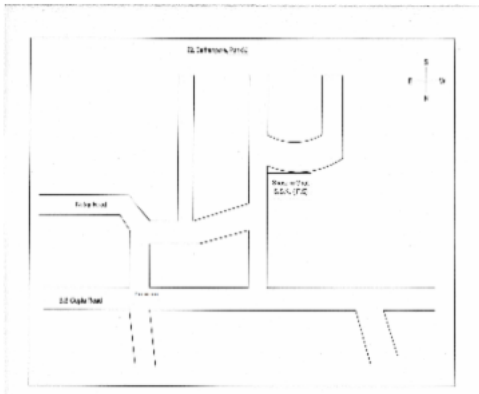

Nazri Naksha