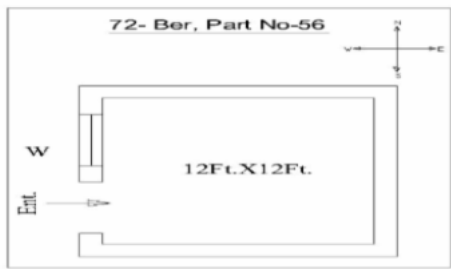

নির্বাচক নিবন্ধন আধিকারিকের স্বাক্ষর

Nazri Naksha

Google Map View

Polling Station Building Front View

Polling Station Front View

Cad View

Key MAP View

1 নাম : নন্দিতা বাসক পিতার নাম: অমল কুমার বাসক বাড়ির নং : n0141 বয়স : 27 লিঙ্গ : মহিলা	RDH2157667 ফটো উপলব্ধ	2 নাম : মুক্তি সরকার ভট্টাচার্য্য স্বামীর নাম: মৃদুল সরকার বাড়ির নং : n0112 বয়স : 48 লিঙ্গ : মহিলা	RDH1200732 ফটো উপলব্ধ	3 নাম : হরিচরন দাস পিতার নাম: বাসুদেব দাস বাড়ির নং : n0100 বয়স : 75 লিঙ্গ : পুরুষ	WB/09/056/114211 ফটো উপলব্ধ
4 নাম : রাহুল দাস পিতার নাম: মুন্না ডোম বাড়ির নং : n0055 বয়স : 30 লিঙ্গ : পুরুষ	RDH1757046 ফটো উপলব্ধ	5 নাম : সুবির কুমার দে পিতার নাম: সন্তোষ কুমার দে বাড়ির নং : n0076 বয়স : 59 লিঙ্গ : পুরুষ	JRG1783000 ফটো উপলব্ধ	6 নাম : নিয়তীরানী দে স্বামীর নাম: সুবির কুমার দে বাড়ির নং : n0076 বয়স : 54 লিঙ্গ : মহিলা	JRG1783018 ফটো উপলব্ধ
7 নাম : অর্জুন কুমার দে পিতার নাম: সুবীর কুমার দে বাড়ির নং : n0076 বয়স : 30 লিঙ্গ : পুরুষ	RDH1757004 ফটো উপলব্ধ	8 নাম : ইন্দ্রনীল দে পিতার নাম: সুবীর কুমার দে বাড়ির নং : 54 বয়স : 21 লিঙ্গ : পুরুষ	RDH2821221 ফটো উপলব্ধ	9 নাম : অমিতা ডোম পিতার নাম: হিরুয়া ডোম বাড়ির নং : n0063 বয়স : 48 লিঙ্গ : মহিলা	JRG1784404 ফটো উপলব্ধ
10 নাম : সৌমি নাথ পিতার নাম: সন্তোষ কুমার নাথ বাড়ির নং : n0069 বয়স : 37 লিঙ্গ : মহিলা	RDH0220467 ফটো উপলব্ধ	11 নাম : রেশমা নিহারীয়া স্বামীর নাম: সমির নিহারীয়া বাড়ির নং : n0058 বয়স : 34 লিঙ্গ : মহিলা	RDH2067403 ফটো উপলব্ধ	12 নাম : পায়েল বাসুফোর মায়ের নাম: পার্বতী বেস্কেফারে বাড়ির নং : বয়স : 28 লিঙ্গ : মহিলা	UPW1696244 ফটো উপলব্ধ
13 নাম : রোহন ডোম পিতার নাম: সঞ্জয় ডোম বাড়ির নং : বয়স : 23 লিঙ্গ : পুরুষ	RDH2635068 ফটো উপলব্ধ	14 নাম : প্রশান্ত হাজরা পিতার নাম: প্রথম হাজরা বাড়ির নং : 1 বয়স : 50 লিঙ্গ : পুরুষ	JRG3699584 ফটো উপলব্ধ	15 নাম : সুশান্ত হাজরা পিতার নাম: প্রথম হাজরা বাড়ির নং : 1 বয়স : 42 লিঙ্গ : পুরুষ	JRG3699592 ফটো উপলব্ধ
16 নাম : আরতি হাজরা স্বামীর নাম: সুশান্ত হাজরা বাড়ির নং : 1 বয়স : 36 লিঙ্গ : মহিলা	RDH1239573 ফটো উপলব্ধ	17 নাম : মল্লিকা হাজরা(বাগদী) স্বামীর নাম: প্রশান্ত হাজরা বাড়ির নং : 1 বয়স : 38 লিঙ্গ : মহিলা	RDH1239524 ফটো উপলব্ধ	18 নাম : অসিত হালদার পিতার নাম: কিশোরী হালদার বাড়ির নং : 1/1 বয়স : 60 লিঙ্গ : পুরুষ	RDH2408664 ফটো উপলব্ধ
19 নাম : জ্যোৎস্না হালদার স্বামীর নাম: অসিত হালদার বাড়ির নং : 1/1 বয়স : 51 লিঙ্গ : মহিলা	RDH2408672 ফটো উপলব্ধ	20 নাম : অভিজিৎ হালদার পিতার নাম: অসিত হালদার বাড়ির নং : 1/1 বয়স : 35 লিঙ্গ : পুরুষ	RDH1239375 ফটো উপলব্ধ	21 নাম : কালী শঙ্কর দুবে পিতার নাম: তপন দুবে বাড়ির নং : 1/2 বয়স : 75 লিঙ্গ : পুরুষ	RDH2243129 ফটো উপলব্ধ
22 নাম : সনৎ দুবে পিতার নাম: কালী শঙ্কর দুবে বাড়ির নং : 1/2 বয়স : 51 লিঙ্গ : পুরুষ	RDH2438893 ফটো উপলব্ধ	23 নাম : শ্রেয়শী মণ্ডল পিতার নাম: তপন কুমার মণ্ডল বাড়ির নং : 1/2 বয়স : 32 লিঙ্গ : মহিলা	RDH1503002 ফটো উপলব্ধ	24 নাম : কালীচরন দুবে পিতার নাম: তপন দুবে বাড়ির নং : 1/2/এ বয়স : 68 লিঙ্গ : পুরুষ	WB/10/063/639116 ফটো উপলব্ধ
25 নাম : বৃন্দাবন চন্দ্র দাঁ পিতার নাম: উমাপদ দাঁ বাড়ির নং : 2 বয়স : 82 লিঙ্গ : পুরুষ	WB/10/063/639004 ফটো উপলব্ধ	26 নাম : অমিতা দাঁ স্বামীর নাম: বৃন্দাবন চন্দ্র দাঁ বাড়ির নং : 2 বয়স : 78 লিঙ্গ : মহিলা	WB/10/063/639005 ফটো উপলব্ধ	27 নাম : শিপ্রা সাহা স্বামীর নাম: অনুপ সাহা বাড়ির নং : 3 বয়স : 61 লিঙ্গ : মহিলা	WB/10/063/639012 ফটো উপলব্ধ
28 নাম : রেশমী সাহা পিতার নাম: অনুপ কুমার সাহা বাড়ির নং : 3 বয়স : 33 লিঙ্গ : মহিলা	RDH1757103 ফটো উপলব্ধ	29 নাম : অভিক সাহা পিতার নাম: অনুপ কুমার সাহা বাড়ির নং : 3 বয়স : 32 লিঙ্গ : পুরুষ	RDH1757012 ফটো উপলব্ধ	30 নাম : বর্ণালী ধর স্বামীর নাম: সুব্রত ধর বাড়ির নং : 4 বয়স : 45 লিঙ্গ : মহিলা	JRG3509411 ফটো উপলব্ধ