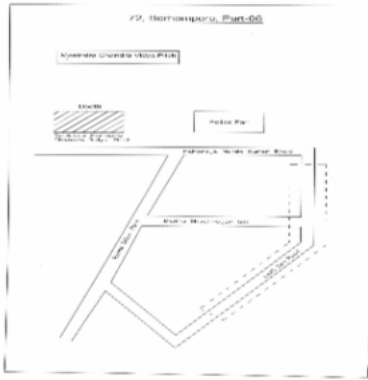

Nazri Naksha